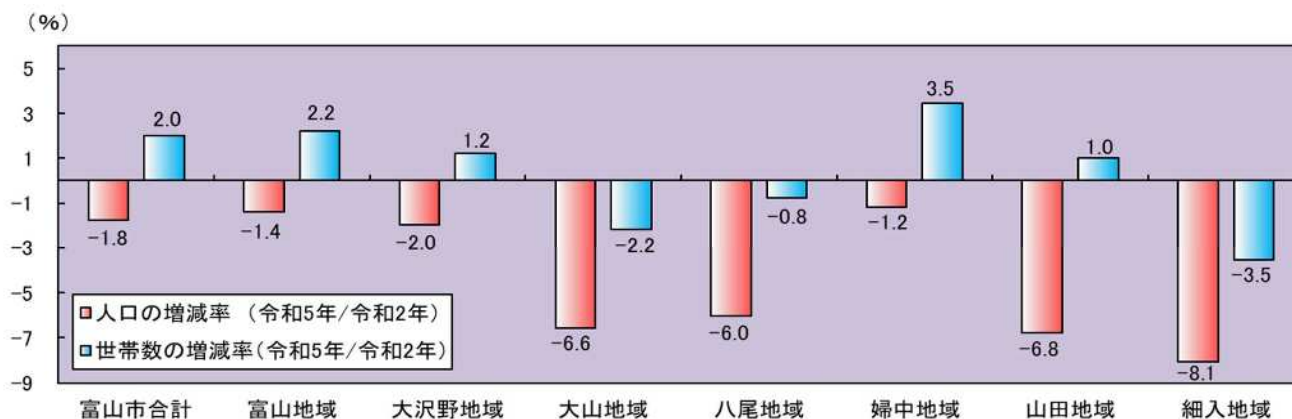

資料: 企画管理部企画調整課「住民基本台帳人口」

■地域別人口・世帯数・年齢3区分構成比(令和5年9月末現在)

資料: 企画管理部企画調整課「住民基本台帳人口」

■人口ピラミッド(令和5年9月30日現在と平成元年9月30日現在)

資料:企画管理部企画調整課「住民基本台帳人口」

■地域別人口と世帯数の増減率

資料:企画管理部企画調整課「住民基本台帳人口」

■外国人住民人口(国籍別)(各年12月末)

資料:企画管理部企画調整課「住民基本台帳人口」

■社会動態の状況

資料:企画管理部企画調整課「住民基本台帳人口」

■富山県内からの転入・富山県内への転出

(令和5年1月～令和5年12月)

右の数値: 県内市町村から富山市への転入
左の数値: 富山市から県内市町村への転出

資料: 企画管理部企画調整課「住民基本台帳人口」

■富山県外からの転入・富山県外への転出