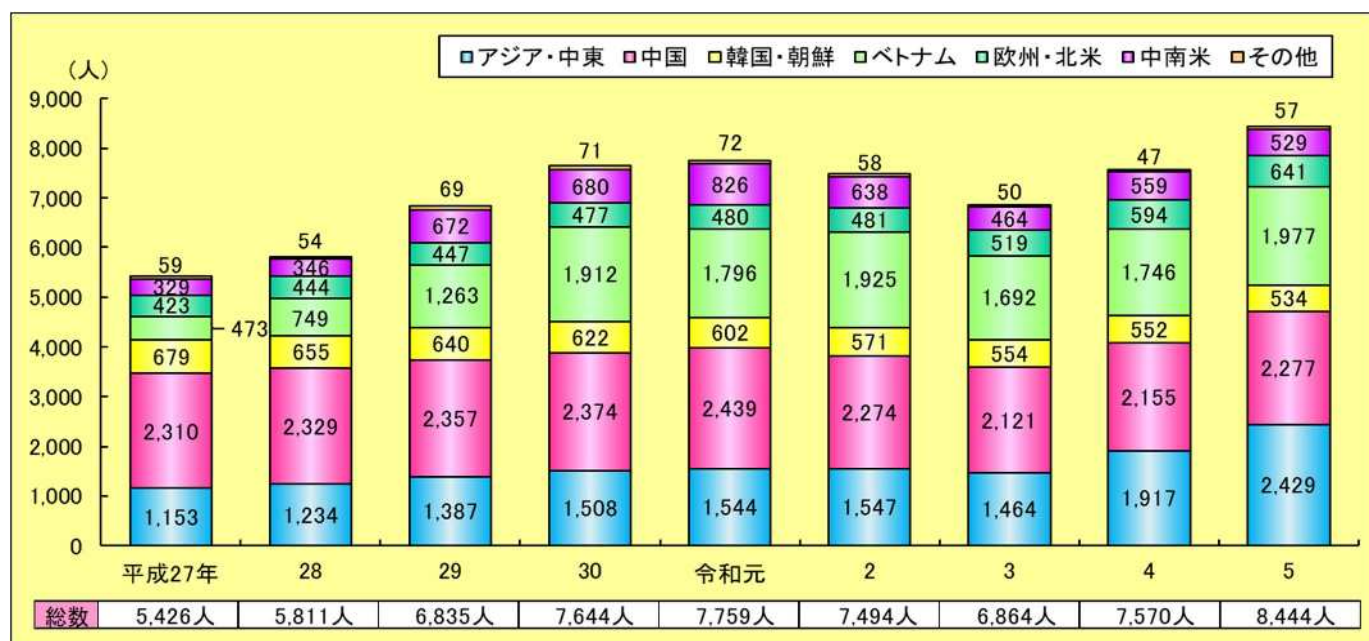

人口

令和5年9月末現在の富山市の住民基本台帳人口は40万7,058人、世帯数は18万5,060世帯であり、人口は減少傾向、世帯数は増加傾向にある。

社会動態は国外からの転入が転出を大きく上回っており、前年に引き続き転入超過となっている。

■人口及び世帯数の推移(各年9月末現在)

※平成2、7、12年の値は、市町村合併前の旧7市町村の数値を合計した数値である。

住民基本台帳法の改正に伴い、平成24年以降の人口及び世帯数は、外国人を含んだ数値となっている。

資料: 企画管理部企画調整課「住民基本台帳人口」

■地域別人口・世帯数・年齢3区分構成比(令和5年9月末現在)

資料: 企画管理部企画調整課「住民基本台帳人口」

■人口ピラミッド(令和5年9月30日現在と平成元年9月30日現在)

資料:企画管理部企画調整課「住民基本台帳人口」

■地域別人口と世帯数の増減率

資料:企画管理部企画調整課「住民基本台帳人口」

■外国人住民人口(国籍別)(各年12月末)

資料:企画管理部企画調整課「住民基本台帳人口」

■社会動態の状況

資料:企画管理部企画調整課「住民基本台帳人口」

■富山県内からの転入・富山県内への転出

(令和5年1月～令和5年12月)

右の数値: 県内市町村から富山市への転入
左の数値: 富山市から県内市町村への転出

資料: 企画管理部企画調整課「住民基本台帳人口」

■富山県外からの転入・富山県外への転出

(令和5年1月～令和5年12月)