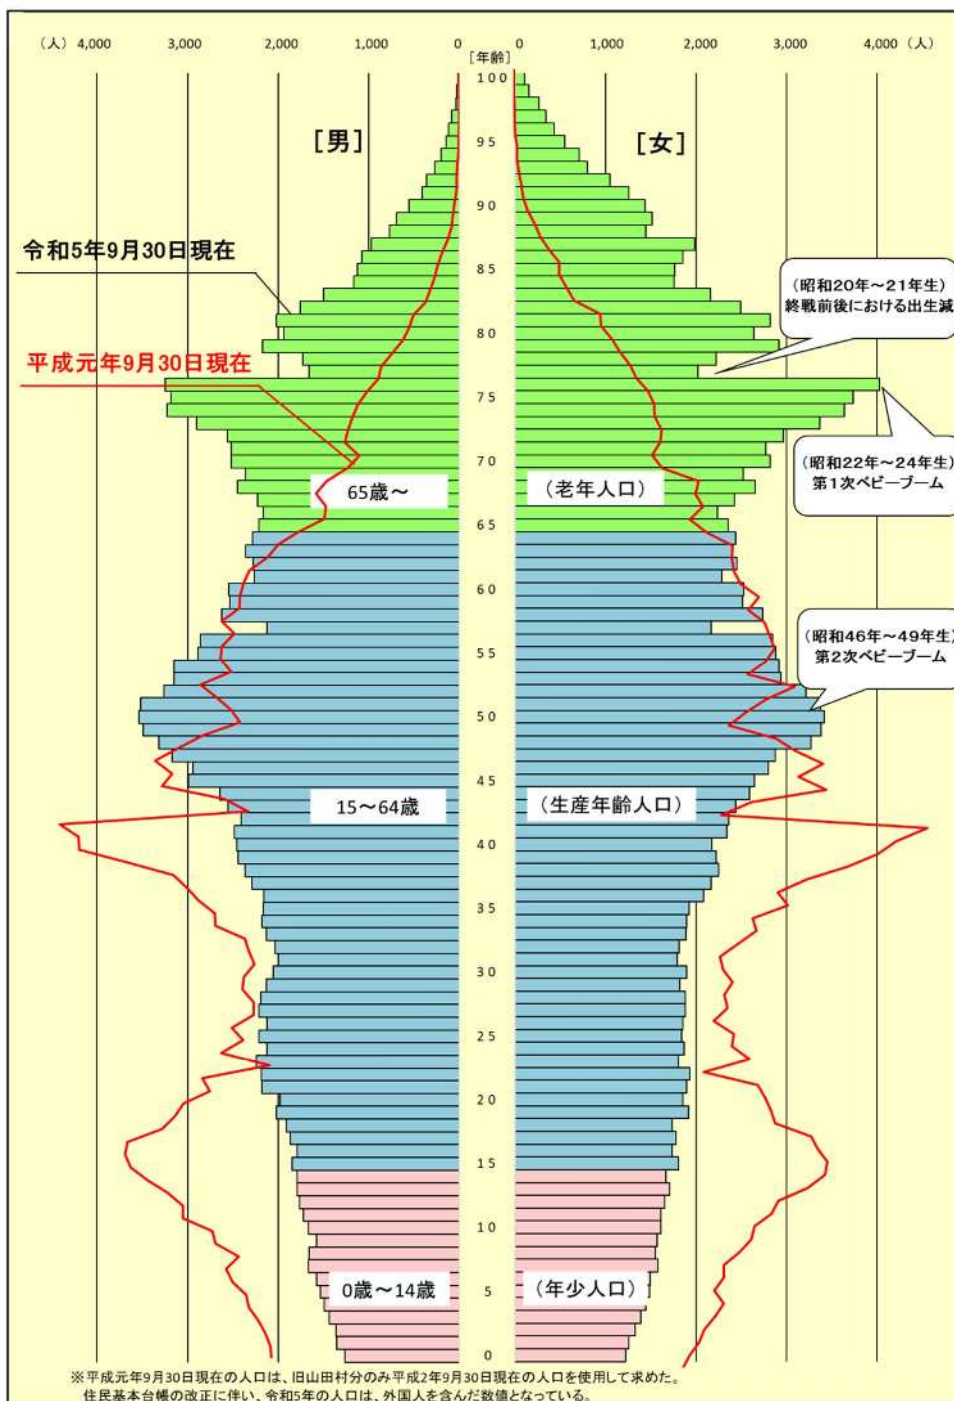

人口

令和5年9月末現在の富山市の住民基本台帳人口は40万7,058人、世帯数は18万5,060世帯であり、人口は減少傾向、世帯数は増加傾向にある。

社会動態は国外からの転入が転出を大きく上回っており、前年に引き続き転入超過となっている。

■人口及び世帯数の推移(各年9月末現在)

※平成2、7、12年の値は、市町村合併前の旧7市町村の数値を合計した数値である。

住民基本台帳法の改正に伴い、平成24年以降の人口及び世帯数は、外国人を含んだ数値となっている。

資料: 企画管理部企画調整課「住民基本台帳人口」

■地域別人口・世帯数・年齢3区分構成比(令和5年9月末現在)

資料: 企画管理部企画調整課「住民基本台帳人口」

■人口ピラミッド(令和5年9月30日現在と平成元年9月30日現在)

資料:企画管理部企画調整課「住民基本台帳人口」

■地域別人口と世帯数の増減率

資料:企画管理部企画調整課「住民基本台帳人口」

■外国人住民人口(国籍別)(各年12月末)

資料:企画管理部企画調整課「住民基本台帳人口」

■社会動態の状況

資料:企画管理部企画調整課「住民基本台帳人口」

■富山県内からの転入・富山県内への転出

(令和5年1月～令和5年12月)

右の数値: 県内市町村から富山市への転入
左の数値: 富山市から県内市町村への転出

資料: 企画管理部企画調整課「住民基本台帳人口」

■富山県外からの転入・富山県外への転出

(令和5年1月～令和5年12月)