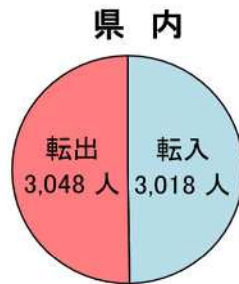

資料: 企画管理部企画調整課「住民基本台帳人口」

■地域別人口・世帯数・年齢3区分構成比(令和5年9月末現在)

資料: 企画管理部企画調整課「住民基本台帳人口」

■人口ピラミッド(令和5年9月30日現在と平成元年9月30日現在)

資料:企画管理部企画調整課「住民基本台帳人口」

■地域別人口と世帯数の増減率

資料:企画管理部企画調整課「住民基本台帳人口」

■外国人住民人口(国籍別)(各年12月末)

資料:企画管理部企画調整課「住民基本台帳人口」

■社会動態の状況

資料:企画管理部企画調整課「住民基本台帳人口」

■富山県内からの転入・富山県内への転出

(令和5年1月～令和5年12月)

右の数値: 県内市町村から富山市への転入
左の数値: 富山市から県内市町村への転出

資料: 企画管理部企画調整課「住民基本台帳人口」

■富山県外からの転入・富山県外への転出

(令和5年1月～令和5年12月)