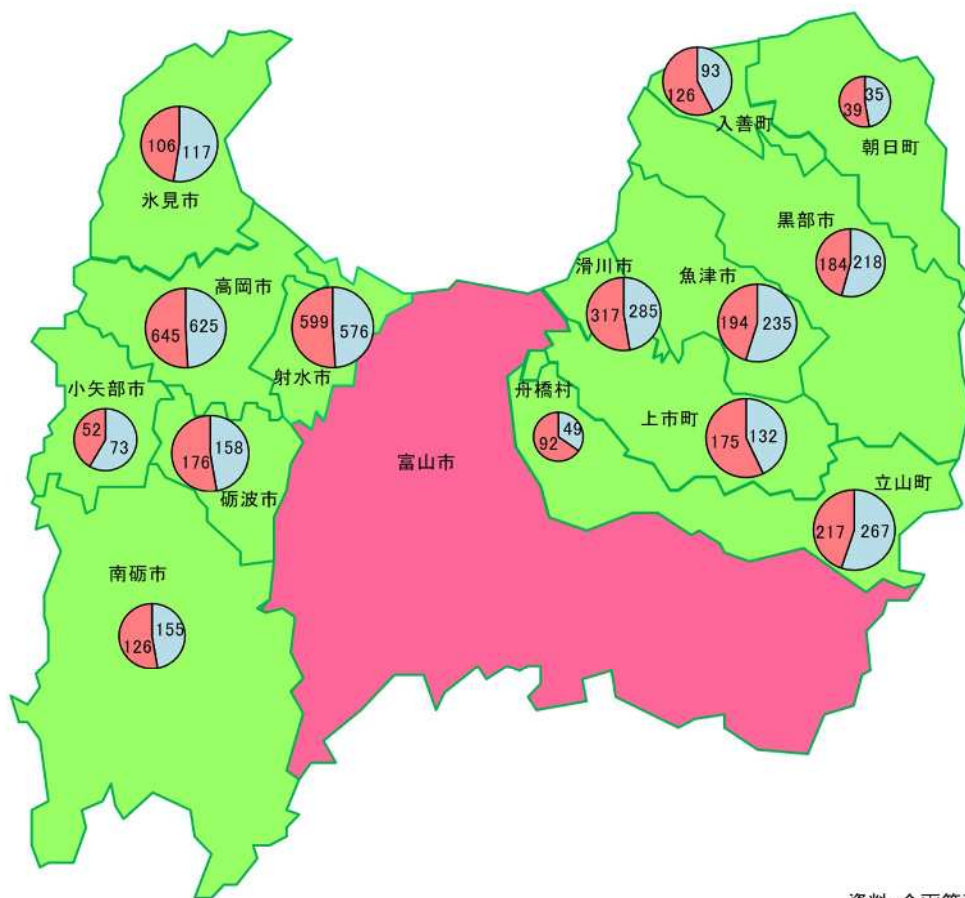

人口

令和5年9月末現在の富山市の住民基本台帳人口は40万7,058人、世帯数は18万5,060世帯であり、人口は減少傾向、世帯数は増加傾向にある。

社会動態は国外からの転入が転出を大きく上回っており、前年に引き続き転入超過となっている。

■人口及び世帯数の推移(各年9月末現在)

※平成2、7、12年の値は、市町村合併前の旧7市町村の数値を合計した数値である。

住民基本台帳法の改正に伴い、平成24年以降の人口及び世帯数は、外国人を含んだ数値となっている。

資料: 企画管理部企画調整課「住民基本台帳人口」

■地域別人口・世帯数・年齢3区分構成比(令和5年9月末現在)

資料: 企画管理部企画調整課「住民基本台帳人口」

■人口ピラミッド(令和5年9月30日現在と平成元年9月30日現在)

資料:企画管理部企画調整課「住民基本台帳人口」

■地域別人口と世帯数の増減率

資料:企画管理部企画調整課「住民基本台帳人口」

■外国人住民人口(国籍別)(各年12月末)

資料:企画管理部企画調整課「住民基本台帳人口」

■社会動態の状況

資料:企画管理部企画調整課「住民基本台帳人口」

■富山県内からの転入・富山県内への転出

(令和5年1月～令和5年12月)

右の数値: 県内市町村から富山市への転入
左の数値: 富山市から県内市町村への転出

資料: 企画管理部企画調整課「住民基本台帳人口」

■富山県外からの転入・富山県外への転出

(令和5年1月～令和5年12月)