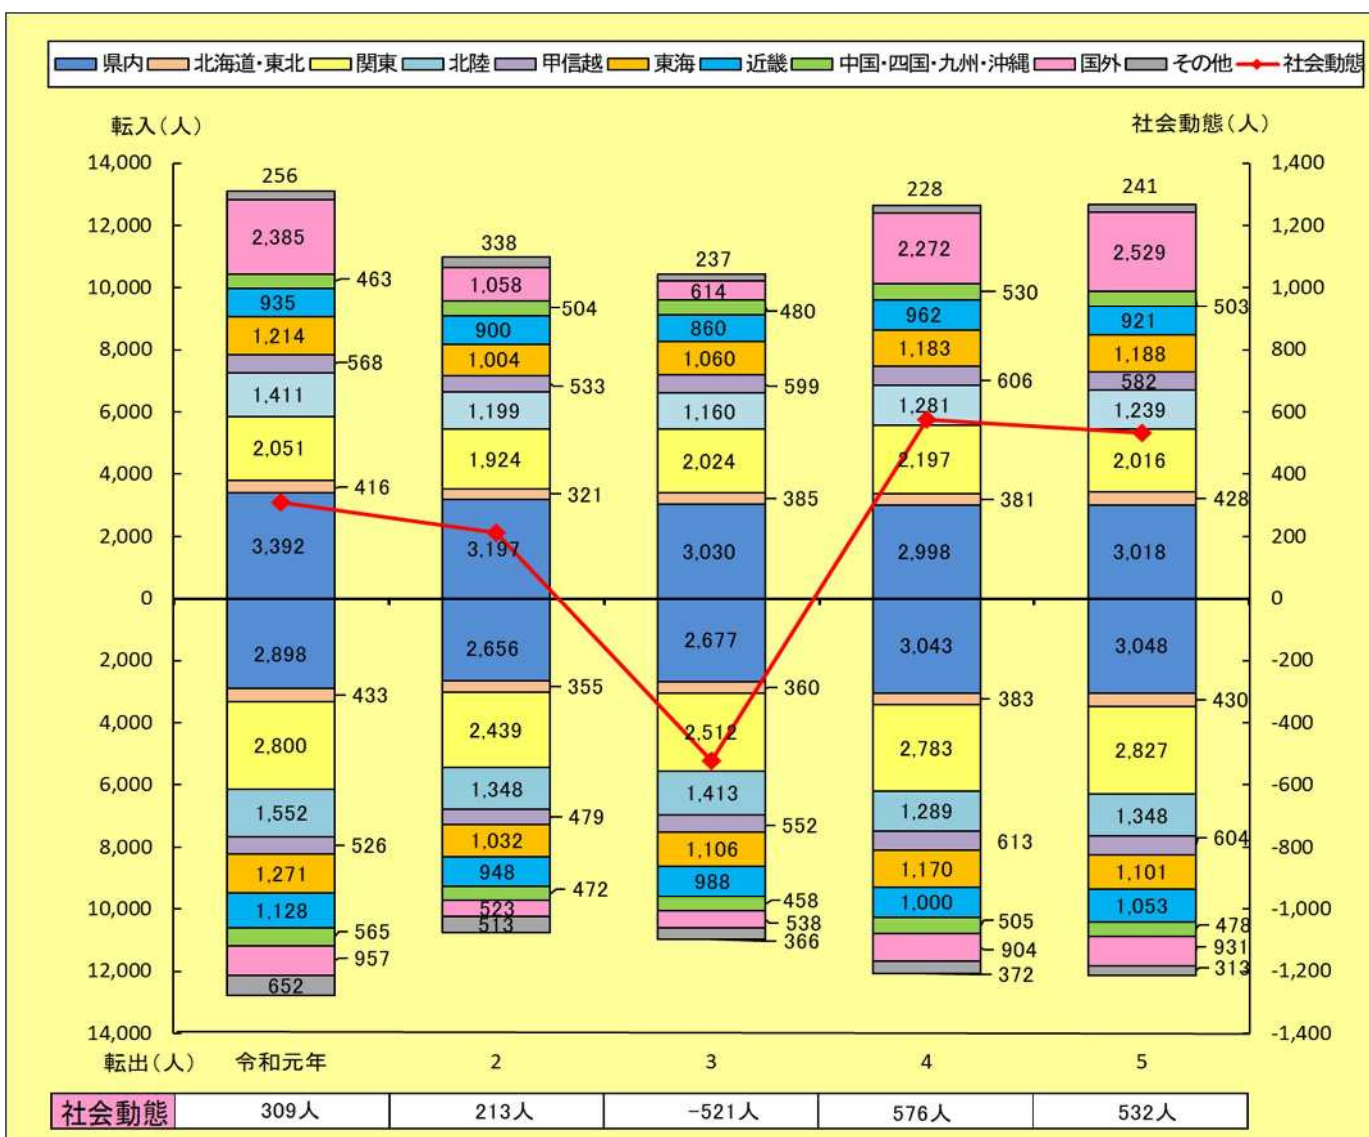

人口

令和5年9月末現在の富山市の住民基本台帳人口は40万7,058人、世帯数は18万5,060世帯であり、人口は減少傾向、世帯数は増加傾向にある。

社会動態は国外からの転入が転出を大きく上回っており、前年に引き続き転入超過となっている。

■人口及び世帯数の推移(各年9月末現在)

※平成2、7、12年の値は、市町村合併前の旧7市町村の数値を合計した数値である。

住民基本台帳法の改正に伴い、平成24年以降の人口及び世帯数は、外国人を含んだ数値となっている。

資料: 企画管理部企画調整課「住民基本台帳人口」

■地域別人口・世帯数・年齢3区分構成比(令和5年9月末現在)

資料: 企画管理部企画調整課「住民基本台帳人口」

■人口ピラミッド(令和5年9月30日現在と平成元年9月30日現在)

資料:企画管理部企画調整課「住民基本台帳人口」

■地域別人口と世帯数の増減率

資料:企画管理部企画調整課「住民基本台帳人口」

■外国人住民人口(国籍別)(各年12月末)

資料:企画管理部企画調整課「住民基本台帳人口」

■社会動態の状況

資料:企画管理部企画調整課「住民基本台帳人口」

■富山県内からの転入・富山県内への転出

(令和5年1月～令和5年12月)

右の数値: 県内市町村から富山市への転入
左の数値: 富山市から県内市町村への転出

資料: 企画管理部企画調整課「住民基本台帳人口」

■富山県外からの転入・富山県外への転出

(令和5年1月～令和5年12月)