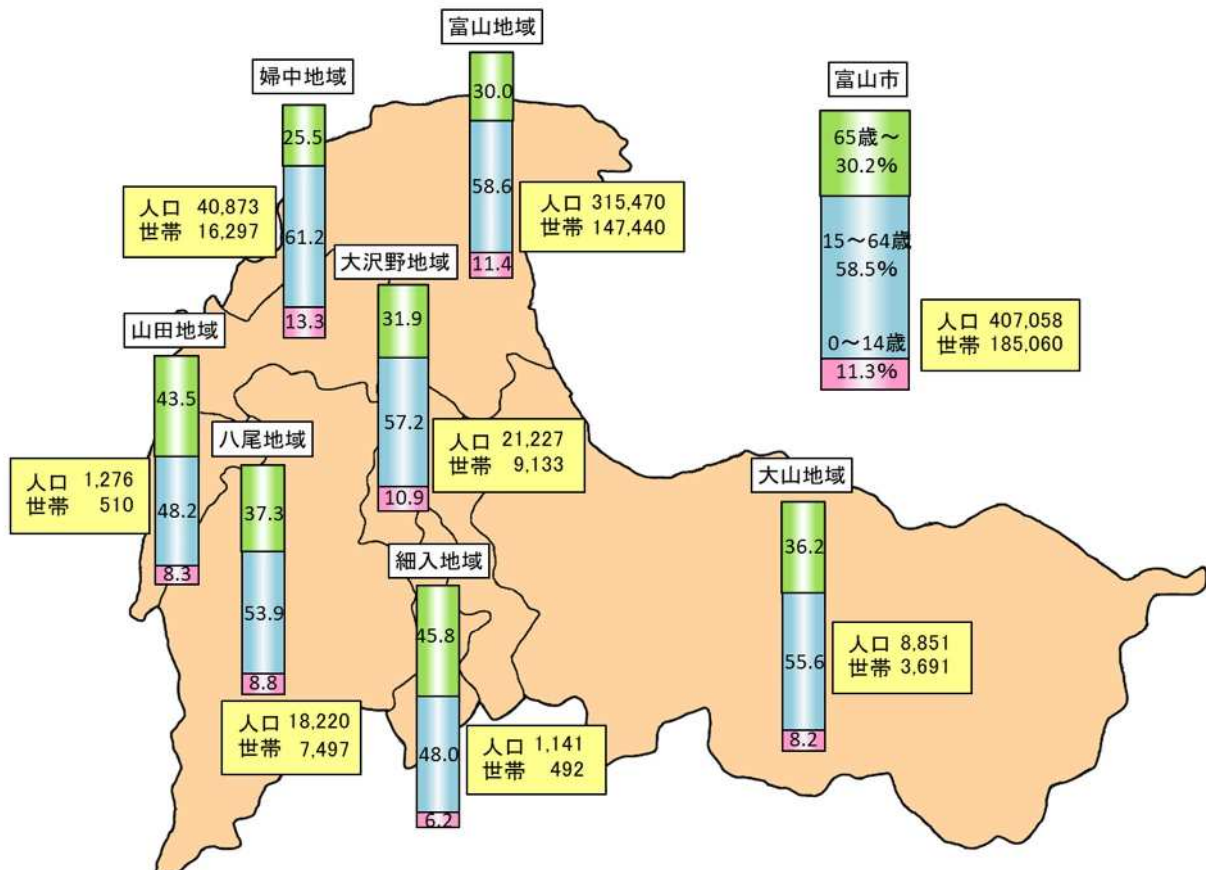

人口

令和5年9月末現在の富山市の住民基本台帳人口は40万7,058人、世帯数は18万5,060世帯であり、人口は減少傾向、世帯数は増加傾向にある。

社会動態は国外からの転入が転出を大きく上回っており、前年に引き続き転入超過となっている。

■人口及び世帯数の推移(各年9月末現在)

※平成2、7、12年の値は、市町村合併前の旧7市町村の数値を合計した数値である。

住民基本台帳法の改正に伴い、平成24年以降の人口及び世帯数は、外国人を含んだ数値となっている。

資料: 企画管理部企画調整課「住民基本台帳人口」

■地域別人口・世帯数・年齢3区分構成比(令和5年9月末現在)

資料: 企画管理部企画調整課「住民基本台帳人口」

■人口ピラミッド(令和5年9月30日現在と平成元年9月30日現在)

資料:企画管理部企画調整課「住民基本台帳人口」

■地域別人口と世帯数の増減率

資料:企画管理部企画調整課「住民基本台帳人口」

■外国人住民人口(国籍別)(各年12月末)

資料:企画管理部企画調整課「住民基本台帳人口」

■社会動態の状況

資料:企画管理部企画調整課「住民基本台帳人口」

■富山県内からの転入・富山県内への転出

(令和5年1月～令和5年12月)

右の数値: 県内市町村から富山市への転入
左の数値: 富山市から県内市町村への転出

資料: 企画管理部企画調整課「住民基本台帳人口」

■富山県外からの転入・富山県外への転出

(令和5年1月～令和5年12月)