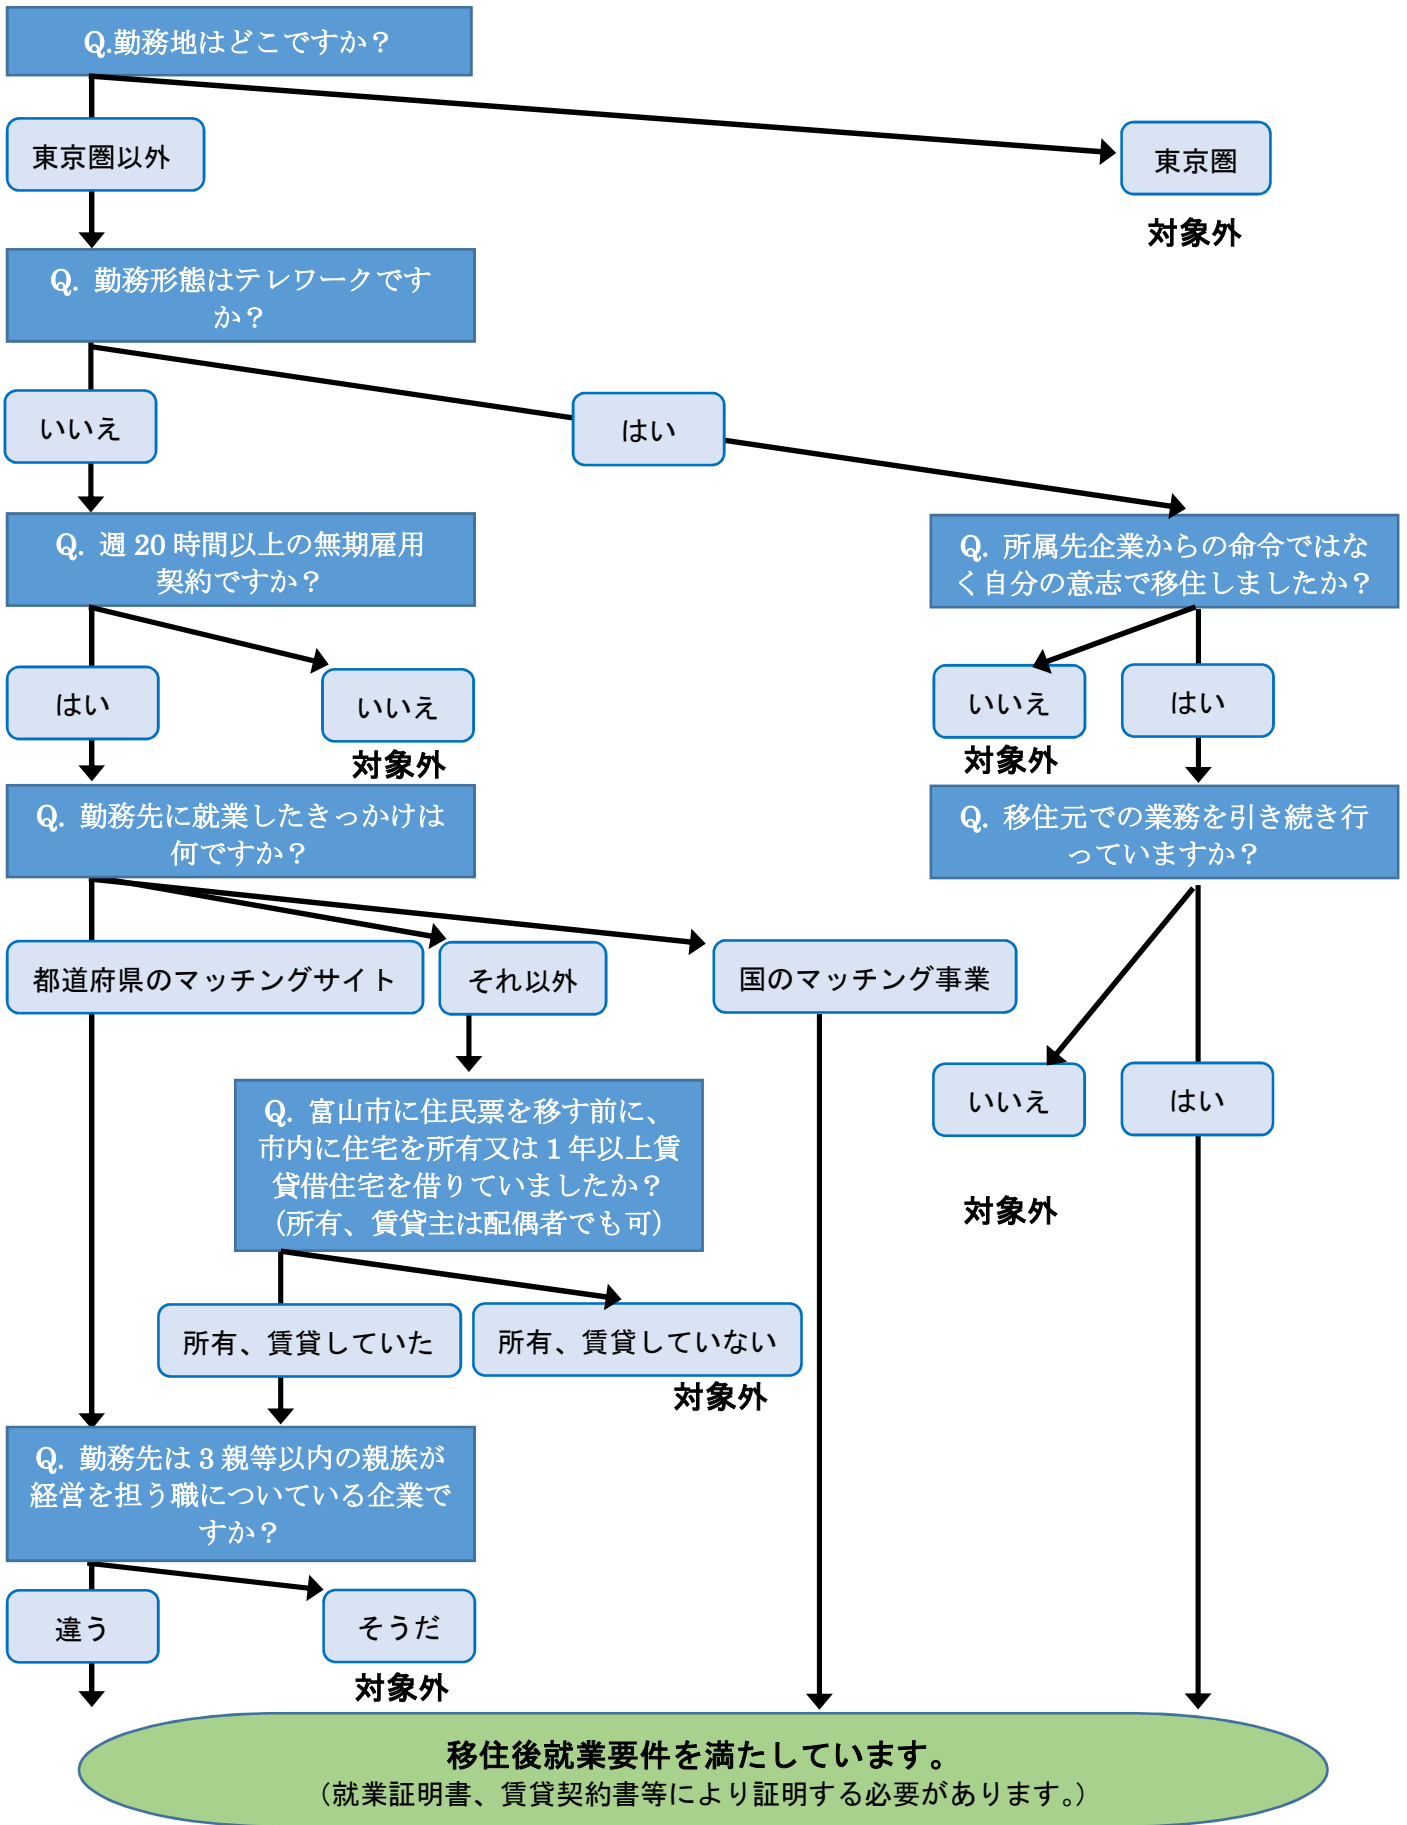

移住後の就業に関する要件

- ・都道府県のマッチングサイト：富山県の場合は「就活ラインとやま」です。
- ・国のマッチング事業：内閣府地方創生推進室が実施するプロフェッショナル人材事業または先導的人材マッチング事業のことです。
- ・応募期間や5年以上勤務する意思があることなど、詳細は別途ホームページをご確認ください。