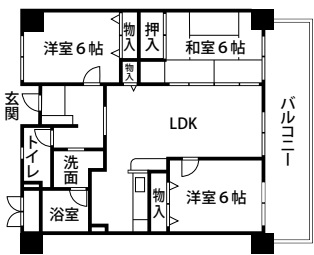

中堅所得者向け賃貸住宅 入居者募集

閩市営住宅課 ☎443-2097

①上赤江団地(上赤江町一丁目17-3)

- 間取り 3LDK
- 家賃 63,200～75,900円
- 共益費 5,000円
- 駐車場 2,100円 (1台あたり)

※その他、3DKタイプあり。

②中教院団地(中央通り二丁目3-22)

- 間取り 3DK
- 家賃 65,600～78,700円
- 共益費 5,000円
- 駐車場 なし