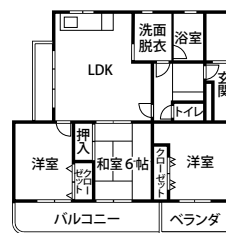

※その他、1DKタイプあり。

③高熊団地(八尾町高熊96-1)

- 間取り 3DK
- 家賃 52,000～65,000円
- 共益費 なし
- 駐車場 無料

※メゾネットタイプです。

④山田中村団地(山田中村125番地)

- 間取り 3LDK
- 家賃 35,200～40,000円
- 共益費 なし
- 駐車場 無料

※その他、2LDKタイプあり。

- 間取りは一例です。
- 敷金は家賃の3カ月分です。
- 家賃は、収入や世帯状況に応じて変動します。①②③については、子育て世帯は減額されます。
- 設備情報や申込要件など詳細は、市ホームページ(「市営住宅課からのご案内」で検索)で確認するか、問い合わせてください。