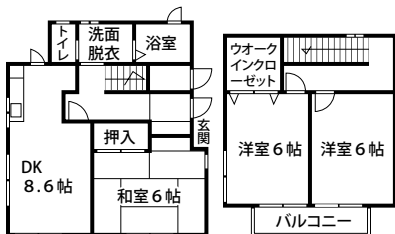

中堅所得者向け賃貸住宅 入居者募集

閩市営住宅課 ☎443-2097

①上赤江団地(上赤江町一丁目17-3)

- 間取り 3LDK
- 家賃 63,200～75,900円
- 共益費 5,000円
- 駐車場 2,100円 (1台あたり)

※その他、3DKタイプあり。

②中教院団地(中央通り二丁目3-22)

- 間取り 3DK
- 家賃 65,600～78,700円
- 共益費 5,000円
- 駐車場 なし

※その他、1DKタイプあり。

③高熊団地(八尾町高熊96-1)

- 間取り 3DK
- 家賃 52,000～65,000円
- 共益費 なし
- 駐車場 無料

※メゾネットタイプです。

④山田中村団地(山田中村125番地)

- 間取り 3LDK
- 家賃 35,200～40,000円
- 共益費 なし
- 駐車場 無料

※その他、2LDKタイプあり。

- 間取りは一例です。
- 敷金は家賃の3カ月分です。
- 家賃は、収入や世帯状況に応じて変動します。①②③については、子育て世帯は減額されます。
- 設備情報や申込要件など詳細は、市ホームページ(「市営住宅課からのご案内」で検索)で確認するか、問い合わせてください。