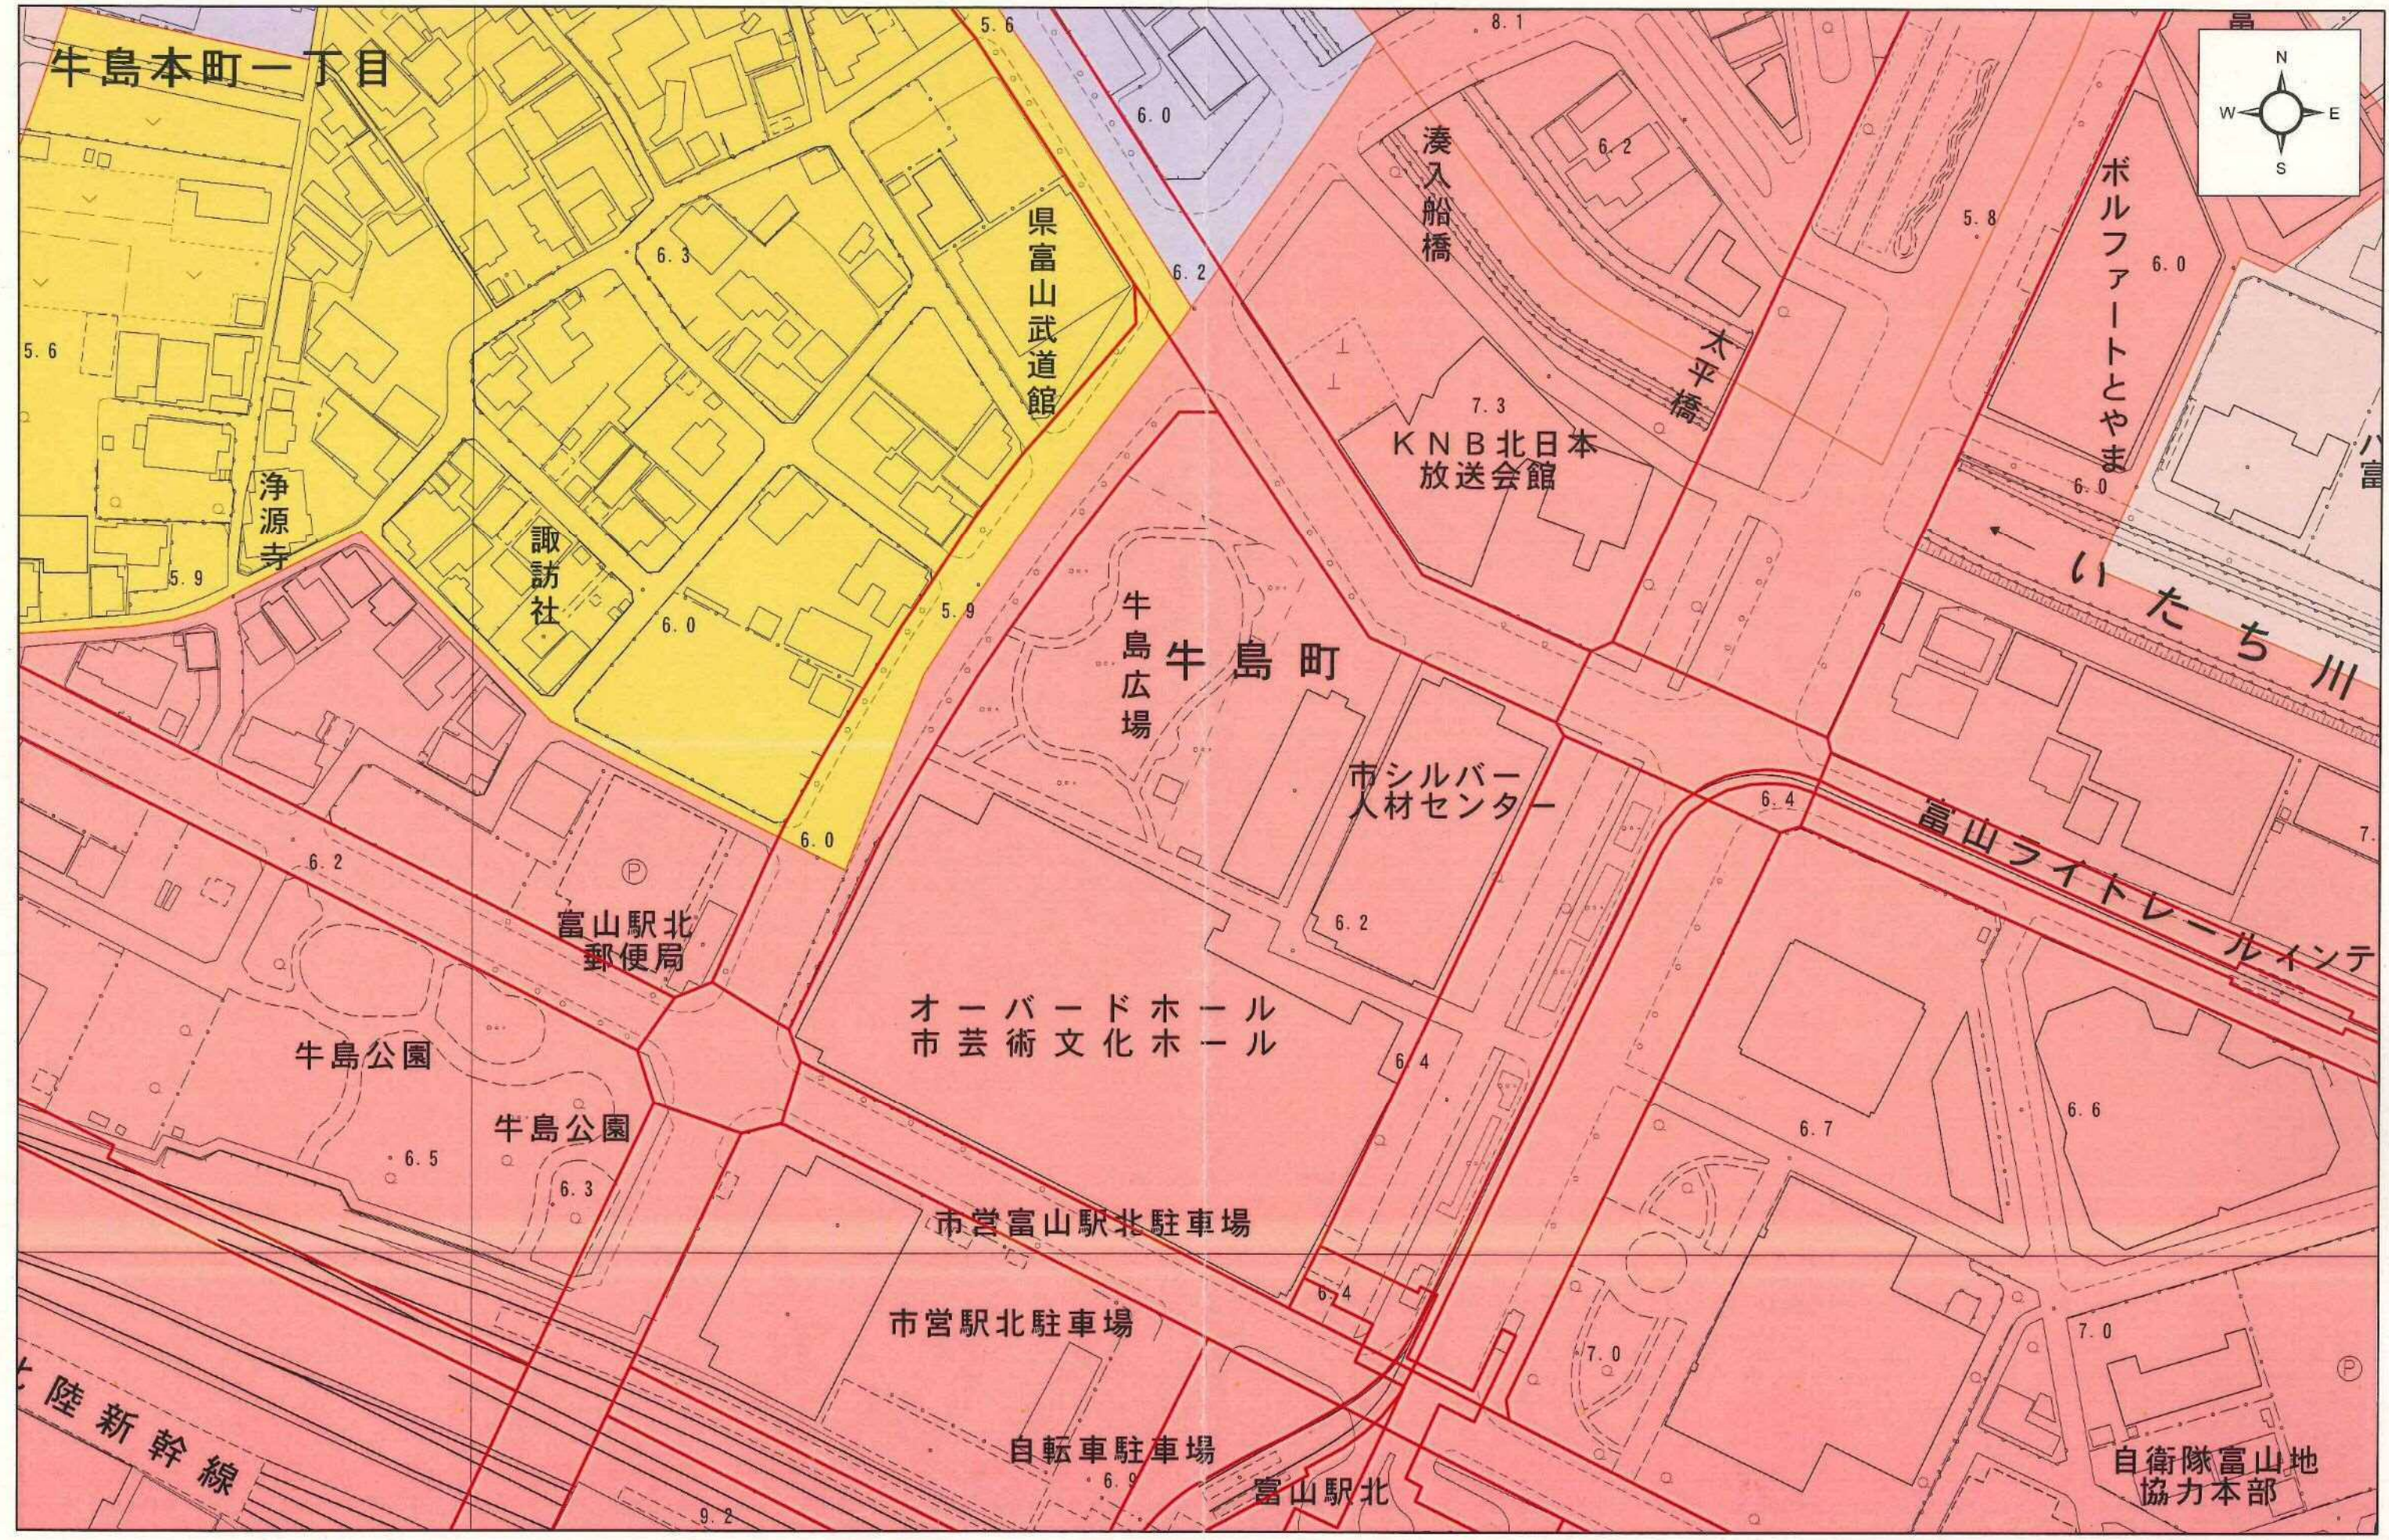

添付資料6 用途地域図(牛島本町一丁目)

0 15 30 60 m  
1:1,500