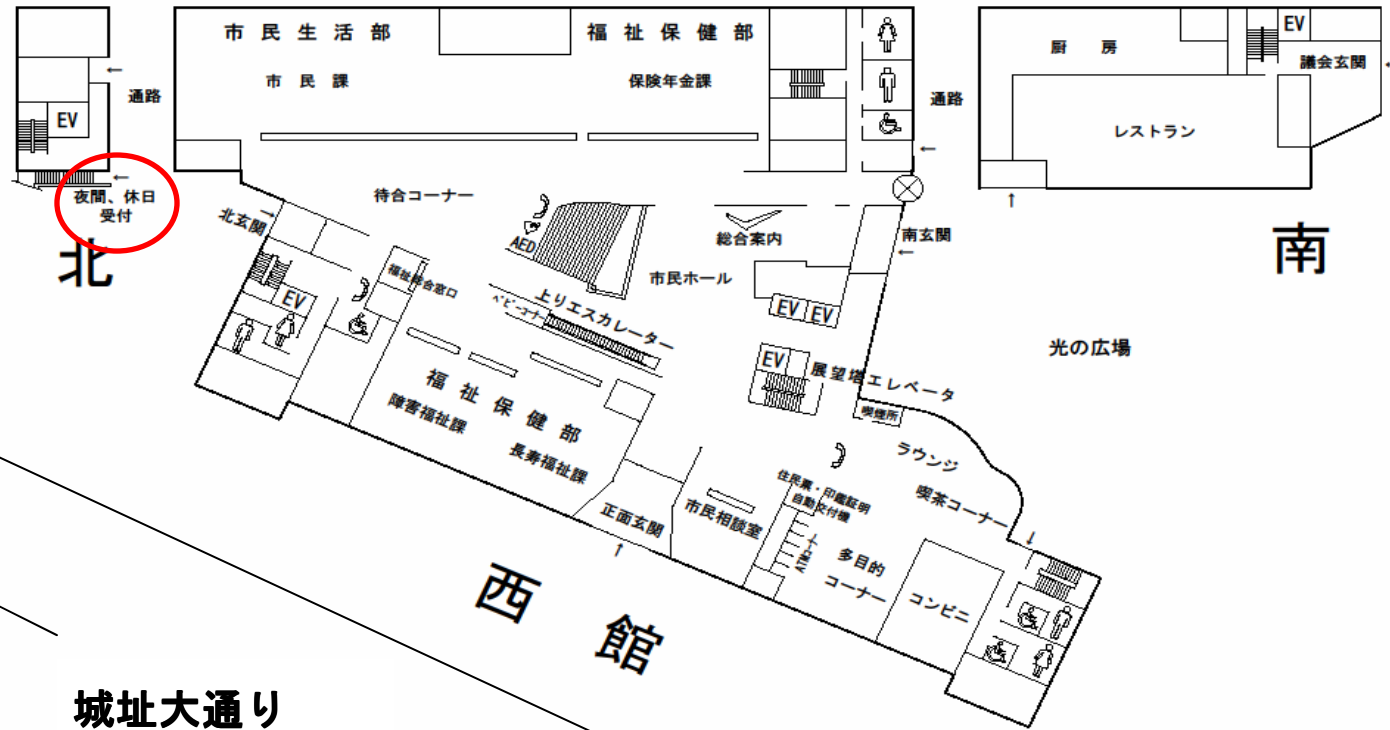

# 1 階案内図

## 東館

松川側

至  
富  
山  
駅

城址大通り