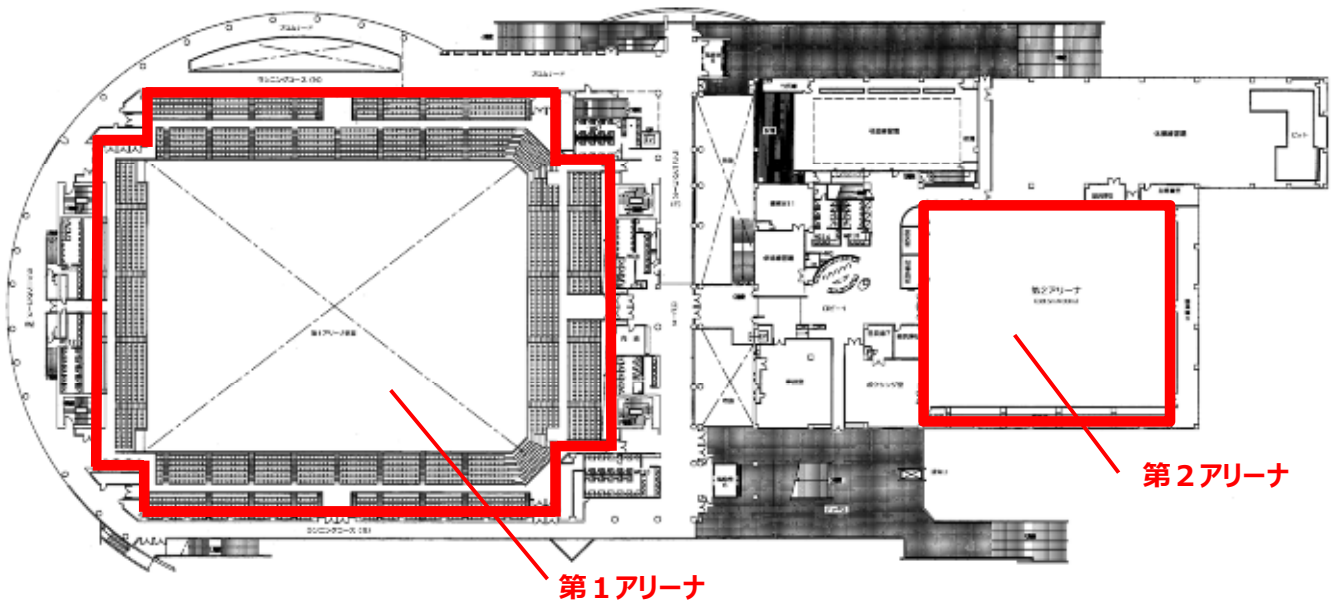

富山市総合体育館「TOYAMA Free Wi-Fi」利用可能場所

1 階

2 階

「TOYAMA Free Wi-Fi」を利用できる場所は、上図の赤枠内となります。

また、利用可能場所には右記のシールでご案内しております。