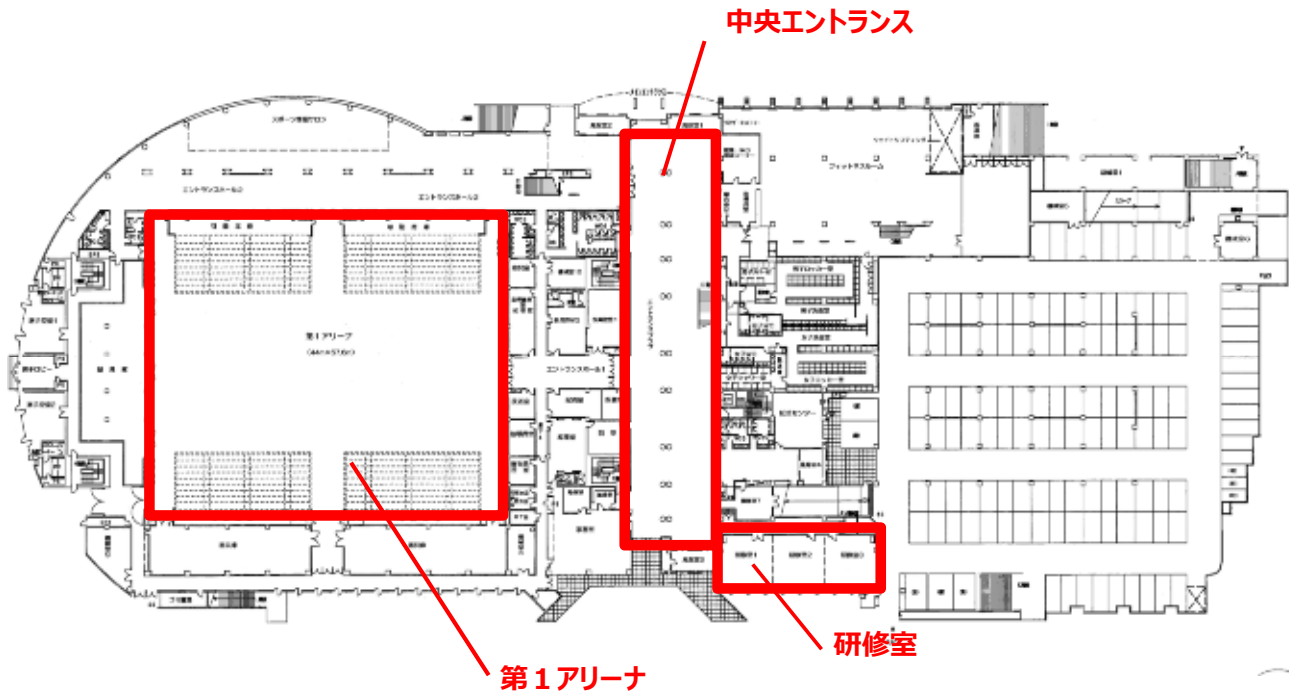

富山市総合体育館「TOYAMA Free Wi-Fi」利用可能場所

1 階

2 階

「TOYAMA Free Wi-Fi」を利用できる場所は、上図の赤枠内となります。

また、利用可能場所には右記のシールでご案内しております。