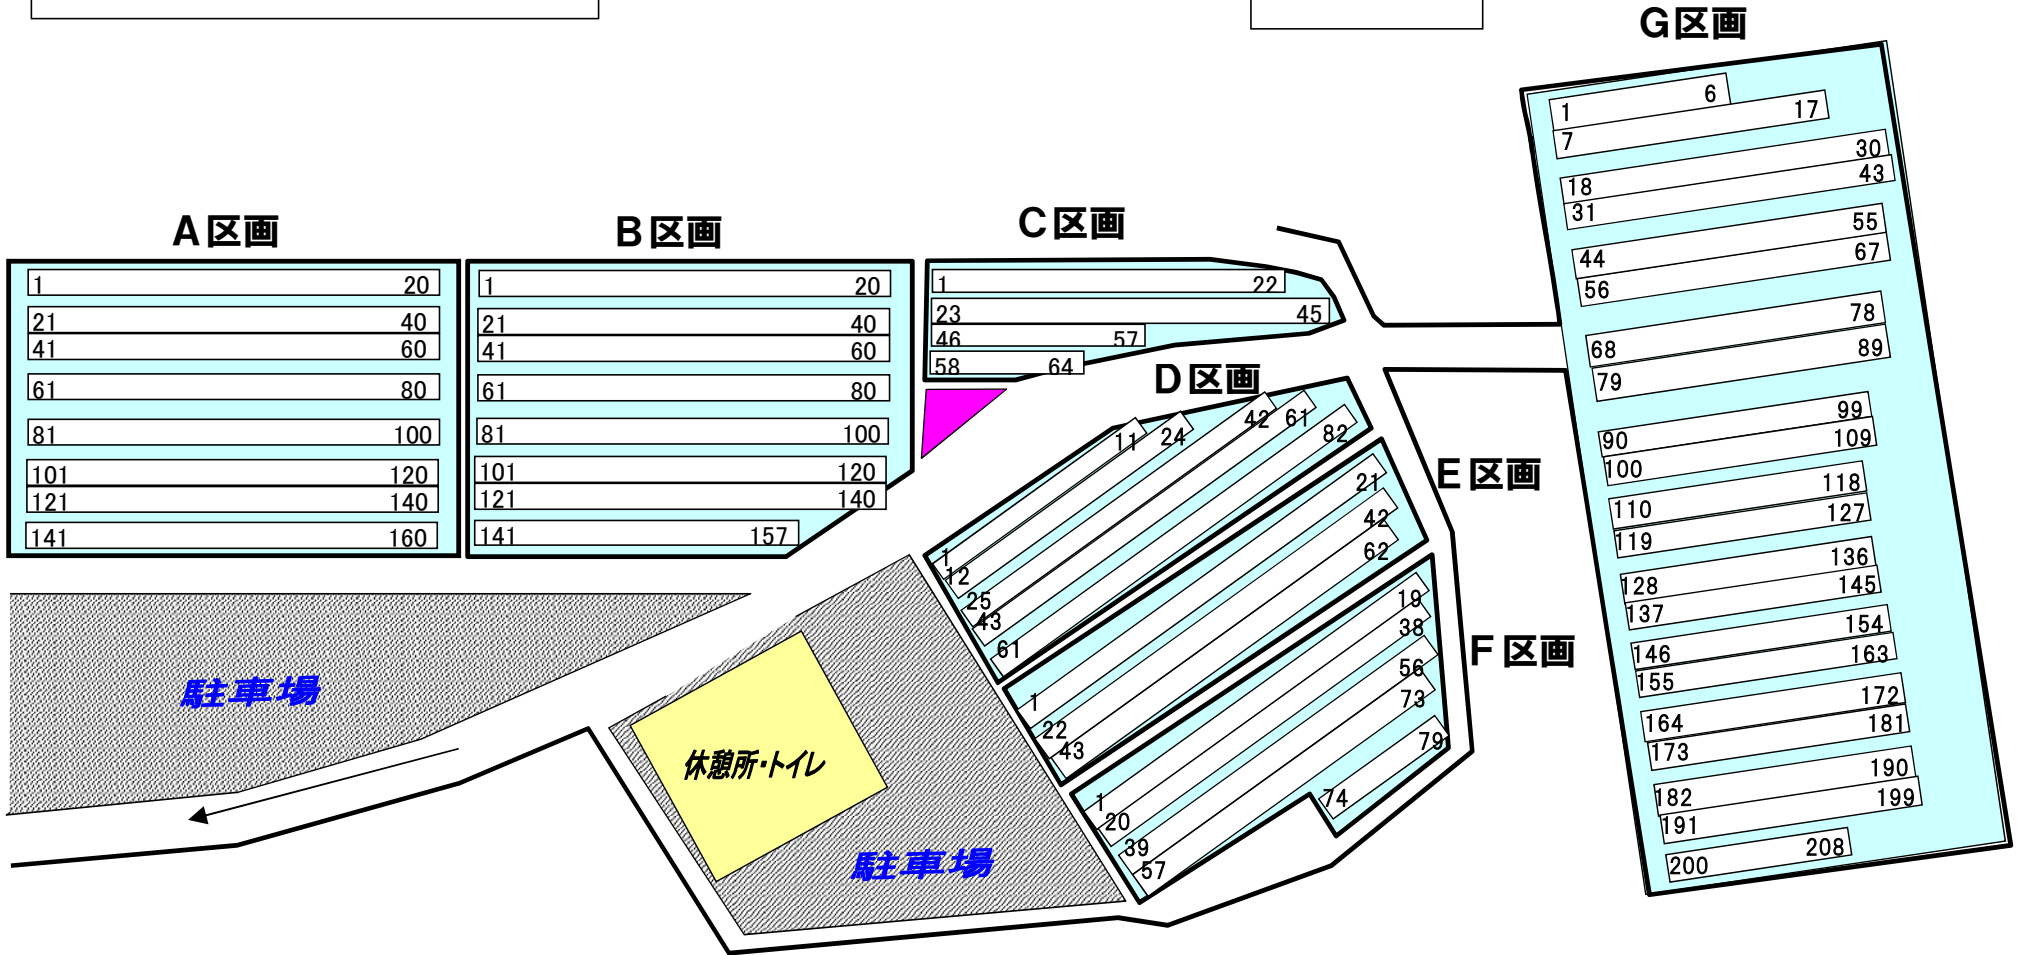

大沢野墓地公園 全体図

A区画

1	20
21	40
41	60
61	80
81	100
101	120
121	140
141	160

B区画

1	20
21	40
41	60
61	80
81	100
101	120
121	140
141	157

C区画

1	22
23	45
46	57
58	64

D区画

1	22
23	45
46	57
58	64
11	24
42	61
82	21
42	62
10	38
56	73
74	79
1	20
39	57
1	22
43	62
1	20
39	57
1	20
39	57

E区画

F区画

G区画

1	6	17
7		30
18		43
31		55
44		67
56		78
68		89
79		99
90		109
100		118
110		127
119		136
128		145
137		154
146		163
155		172
164		181
173		190
182		199
191		208
200		

駐車場

休憩所・トイレ

駐車場