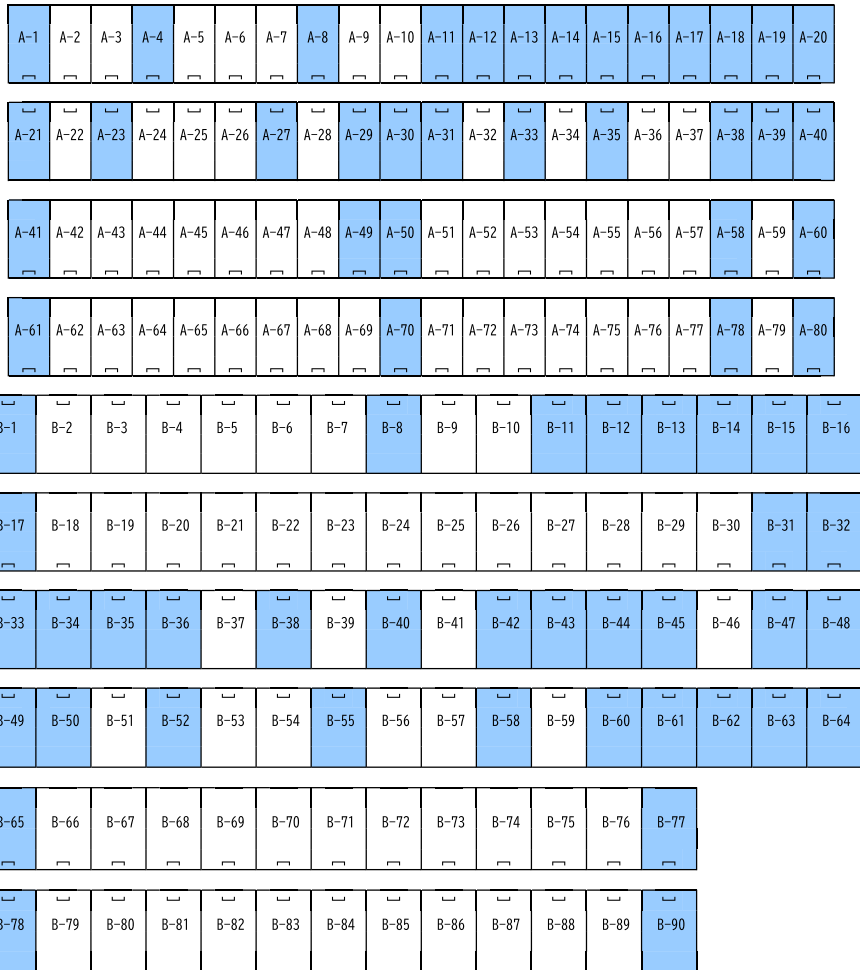

富山市婦負斎場墓地公苑配置図 (265区画)

【第Ⅱ墓地】

【第Ⅰ墓地】

※白色・・・未使用区画