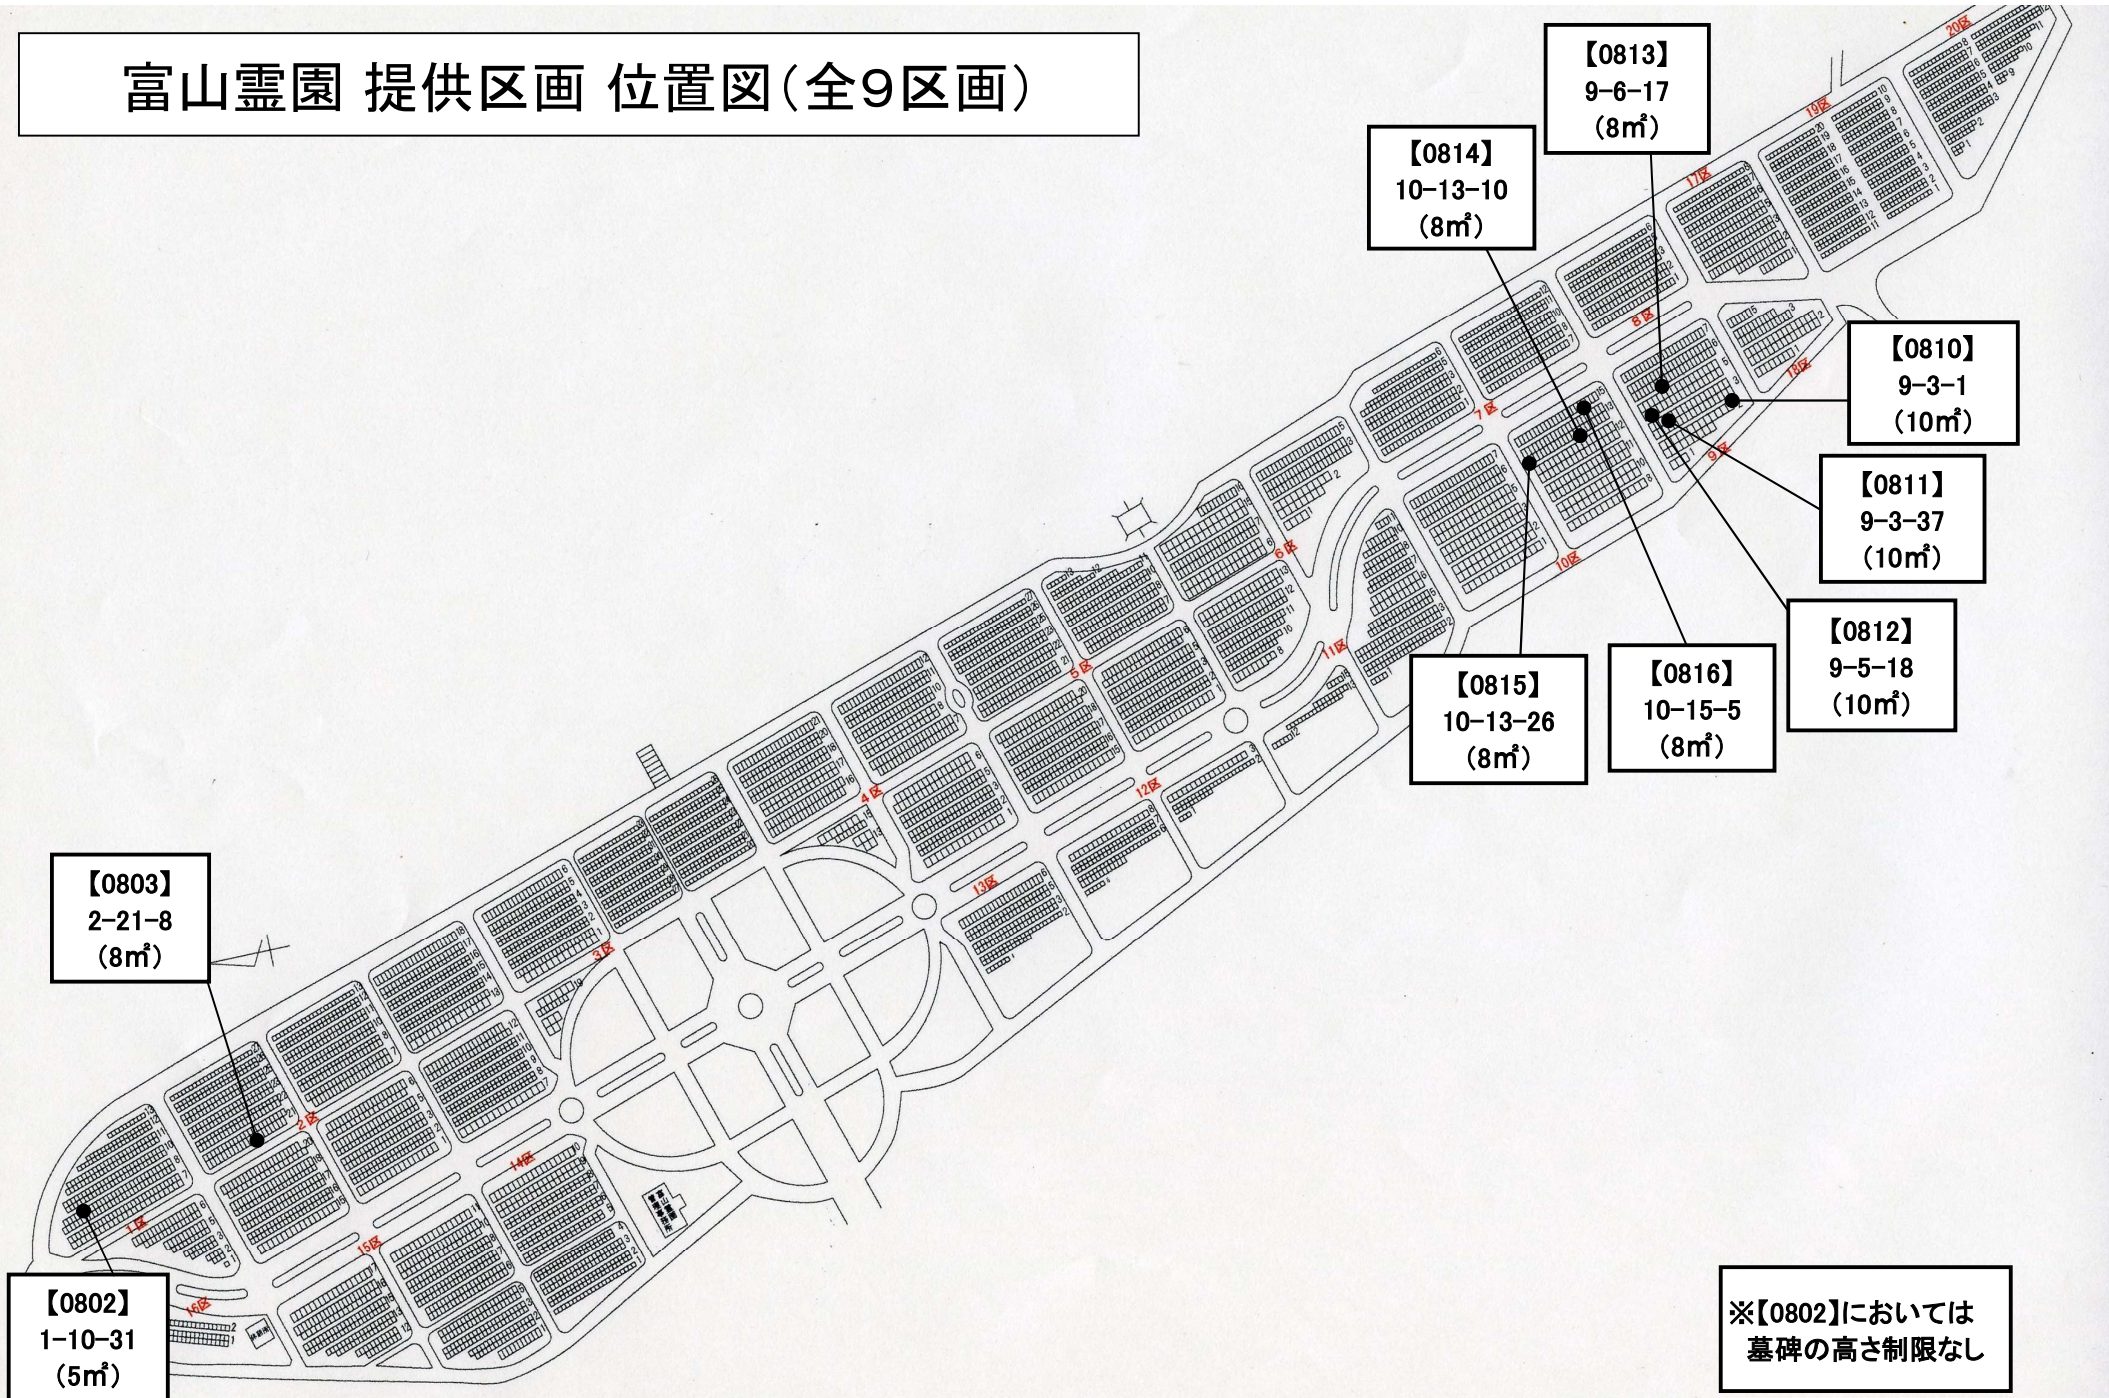

富山霊園 提供区画 位置図(全9区画)

※【0802】においては
墓碑の高さ制限なし