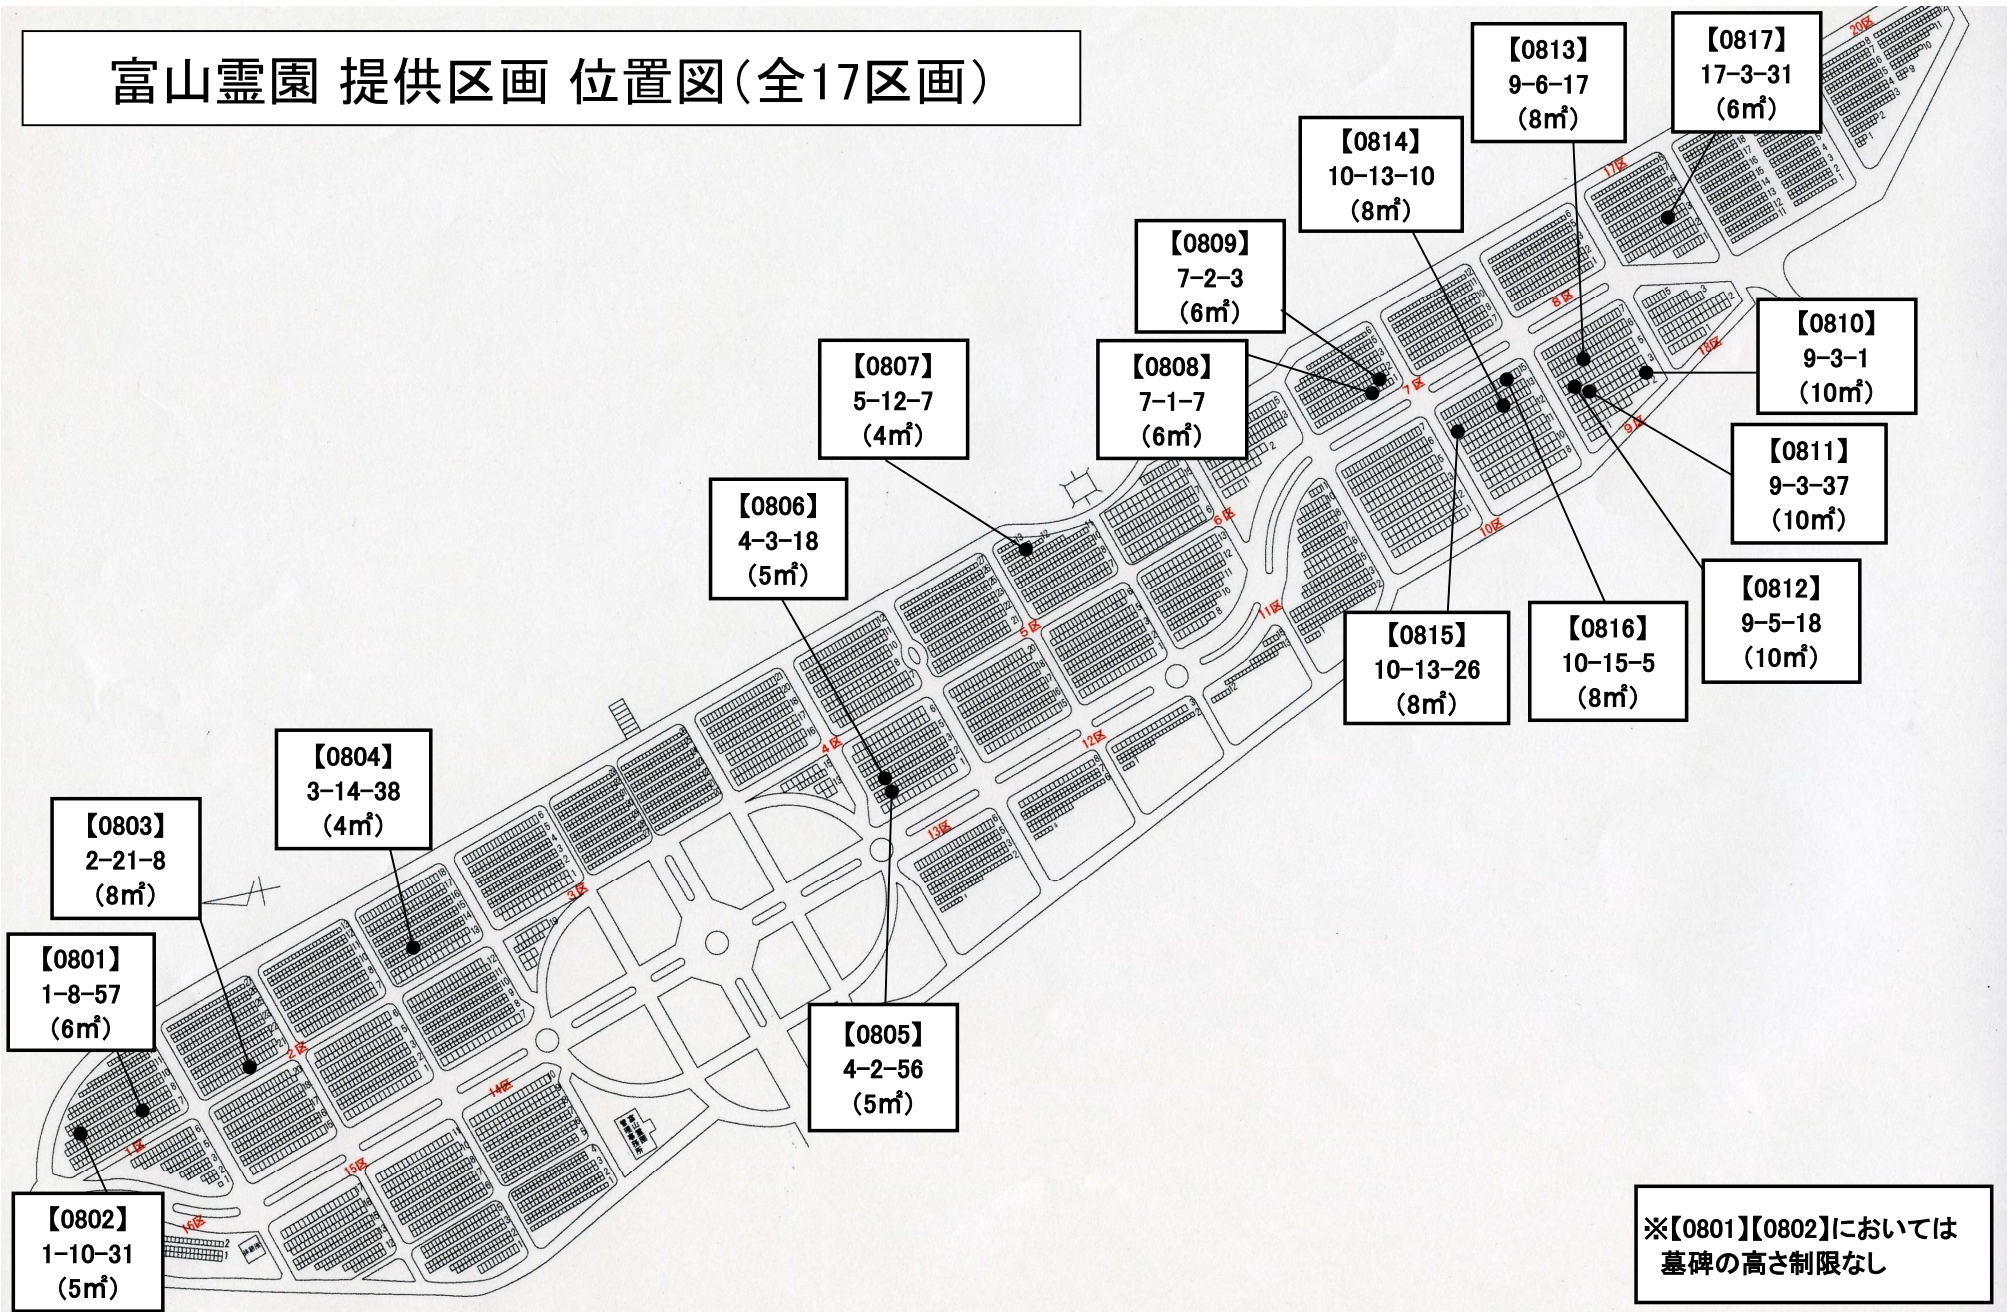

富山霊園 提供区画 位置図(全17区画)

※【0801】【0802】においては
墓碑の高さ制限なし