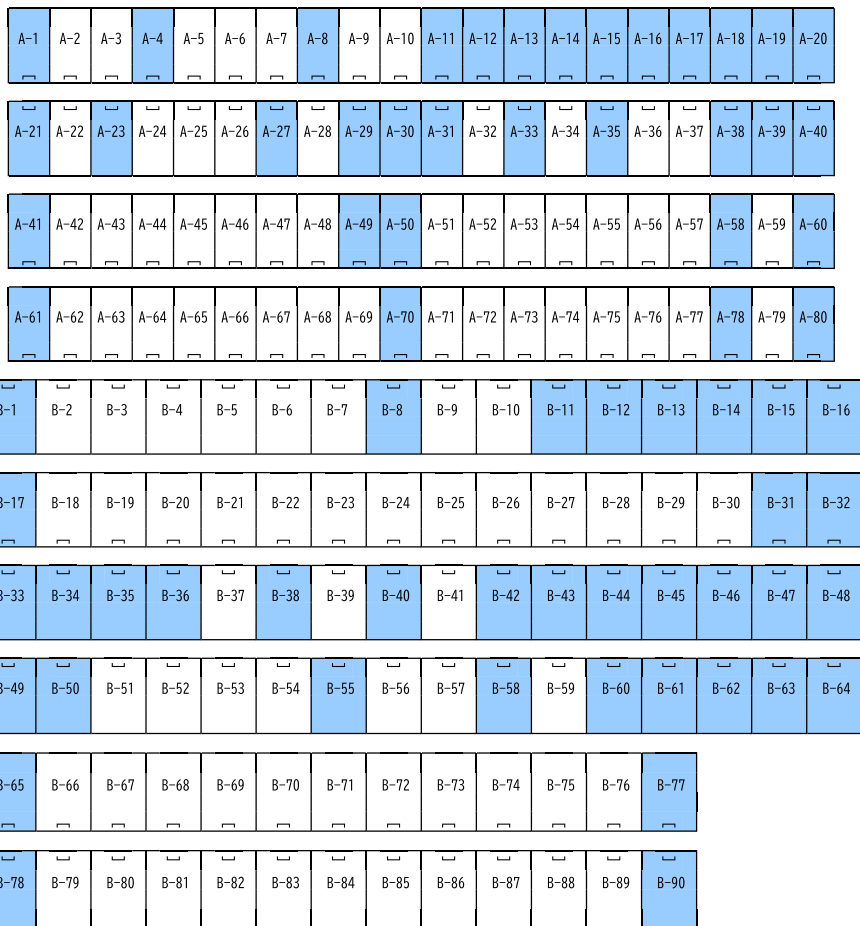

# 富山市婦負斎場墓地公苑配置図 (265区画)

【第Ⅱ墓地】

【第Ⅰ墓地】

※白色・・・未使用区画