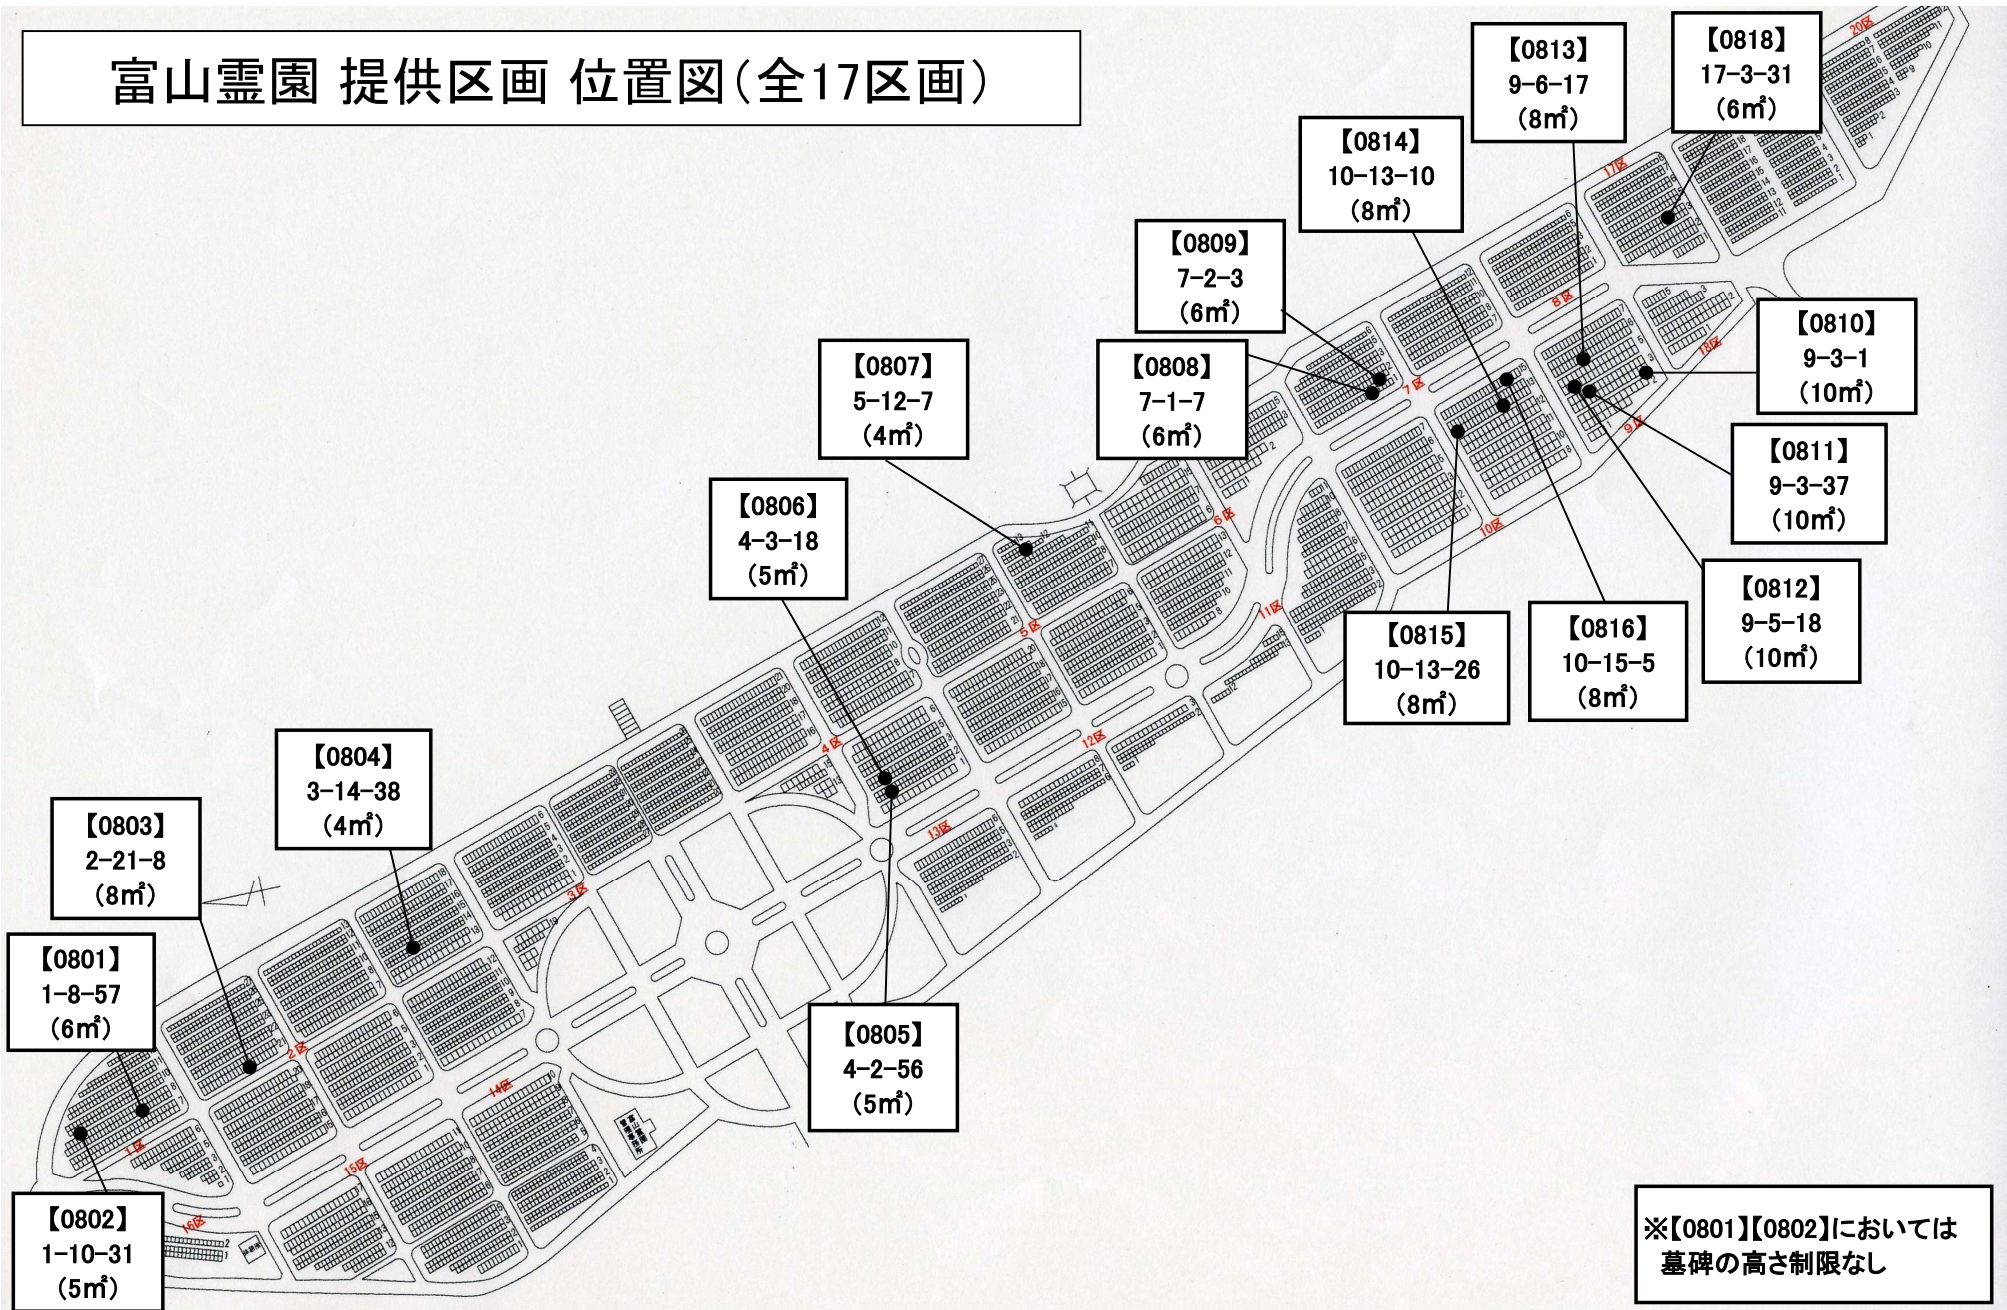

富山霊園 提供区画 位置図(全17区画)

※【0801】【0802】においては
墓碑の高さ制限なし