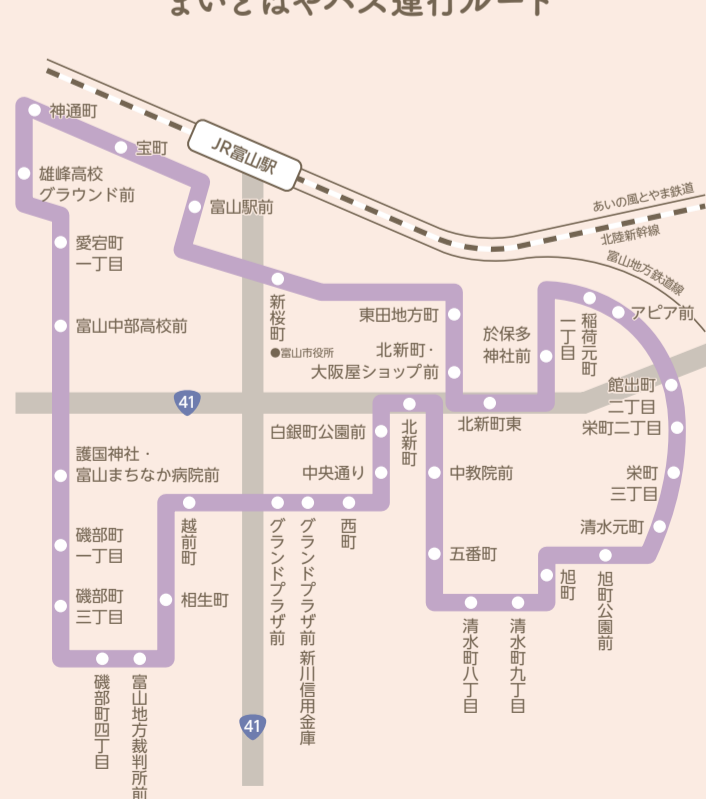

## ご利用方法

- 1 お花を500円以上ご購入
- 2 無料乗車券(当日限り)を進呈
- 3 「路面電車」または「まいどはやバス」に乗車
- 4 降車時にお花をご提示ください
- 5 無料乗車券を運転手にお渡しをお願いします

## 路面電車運行ルート

## まいどはやバス運行ルート

ロケーション情報  
 スマホやパソコンからまいどはやバスの現在地を地図上で確認できます。  
<https://toyama.vtfm.jp/>