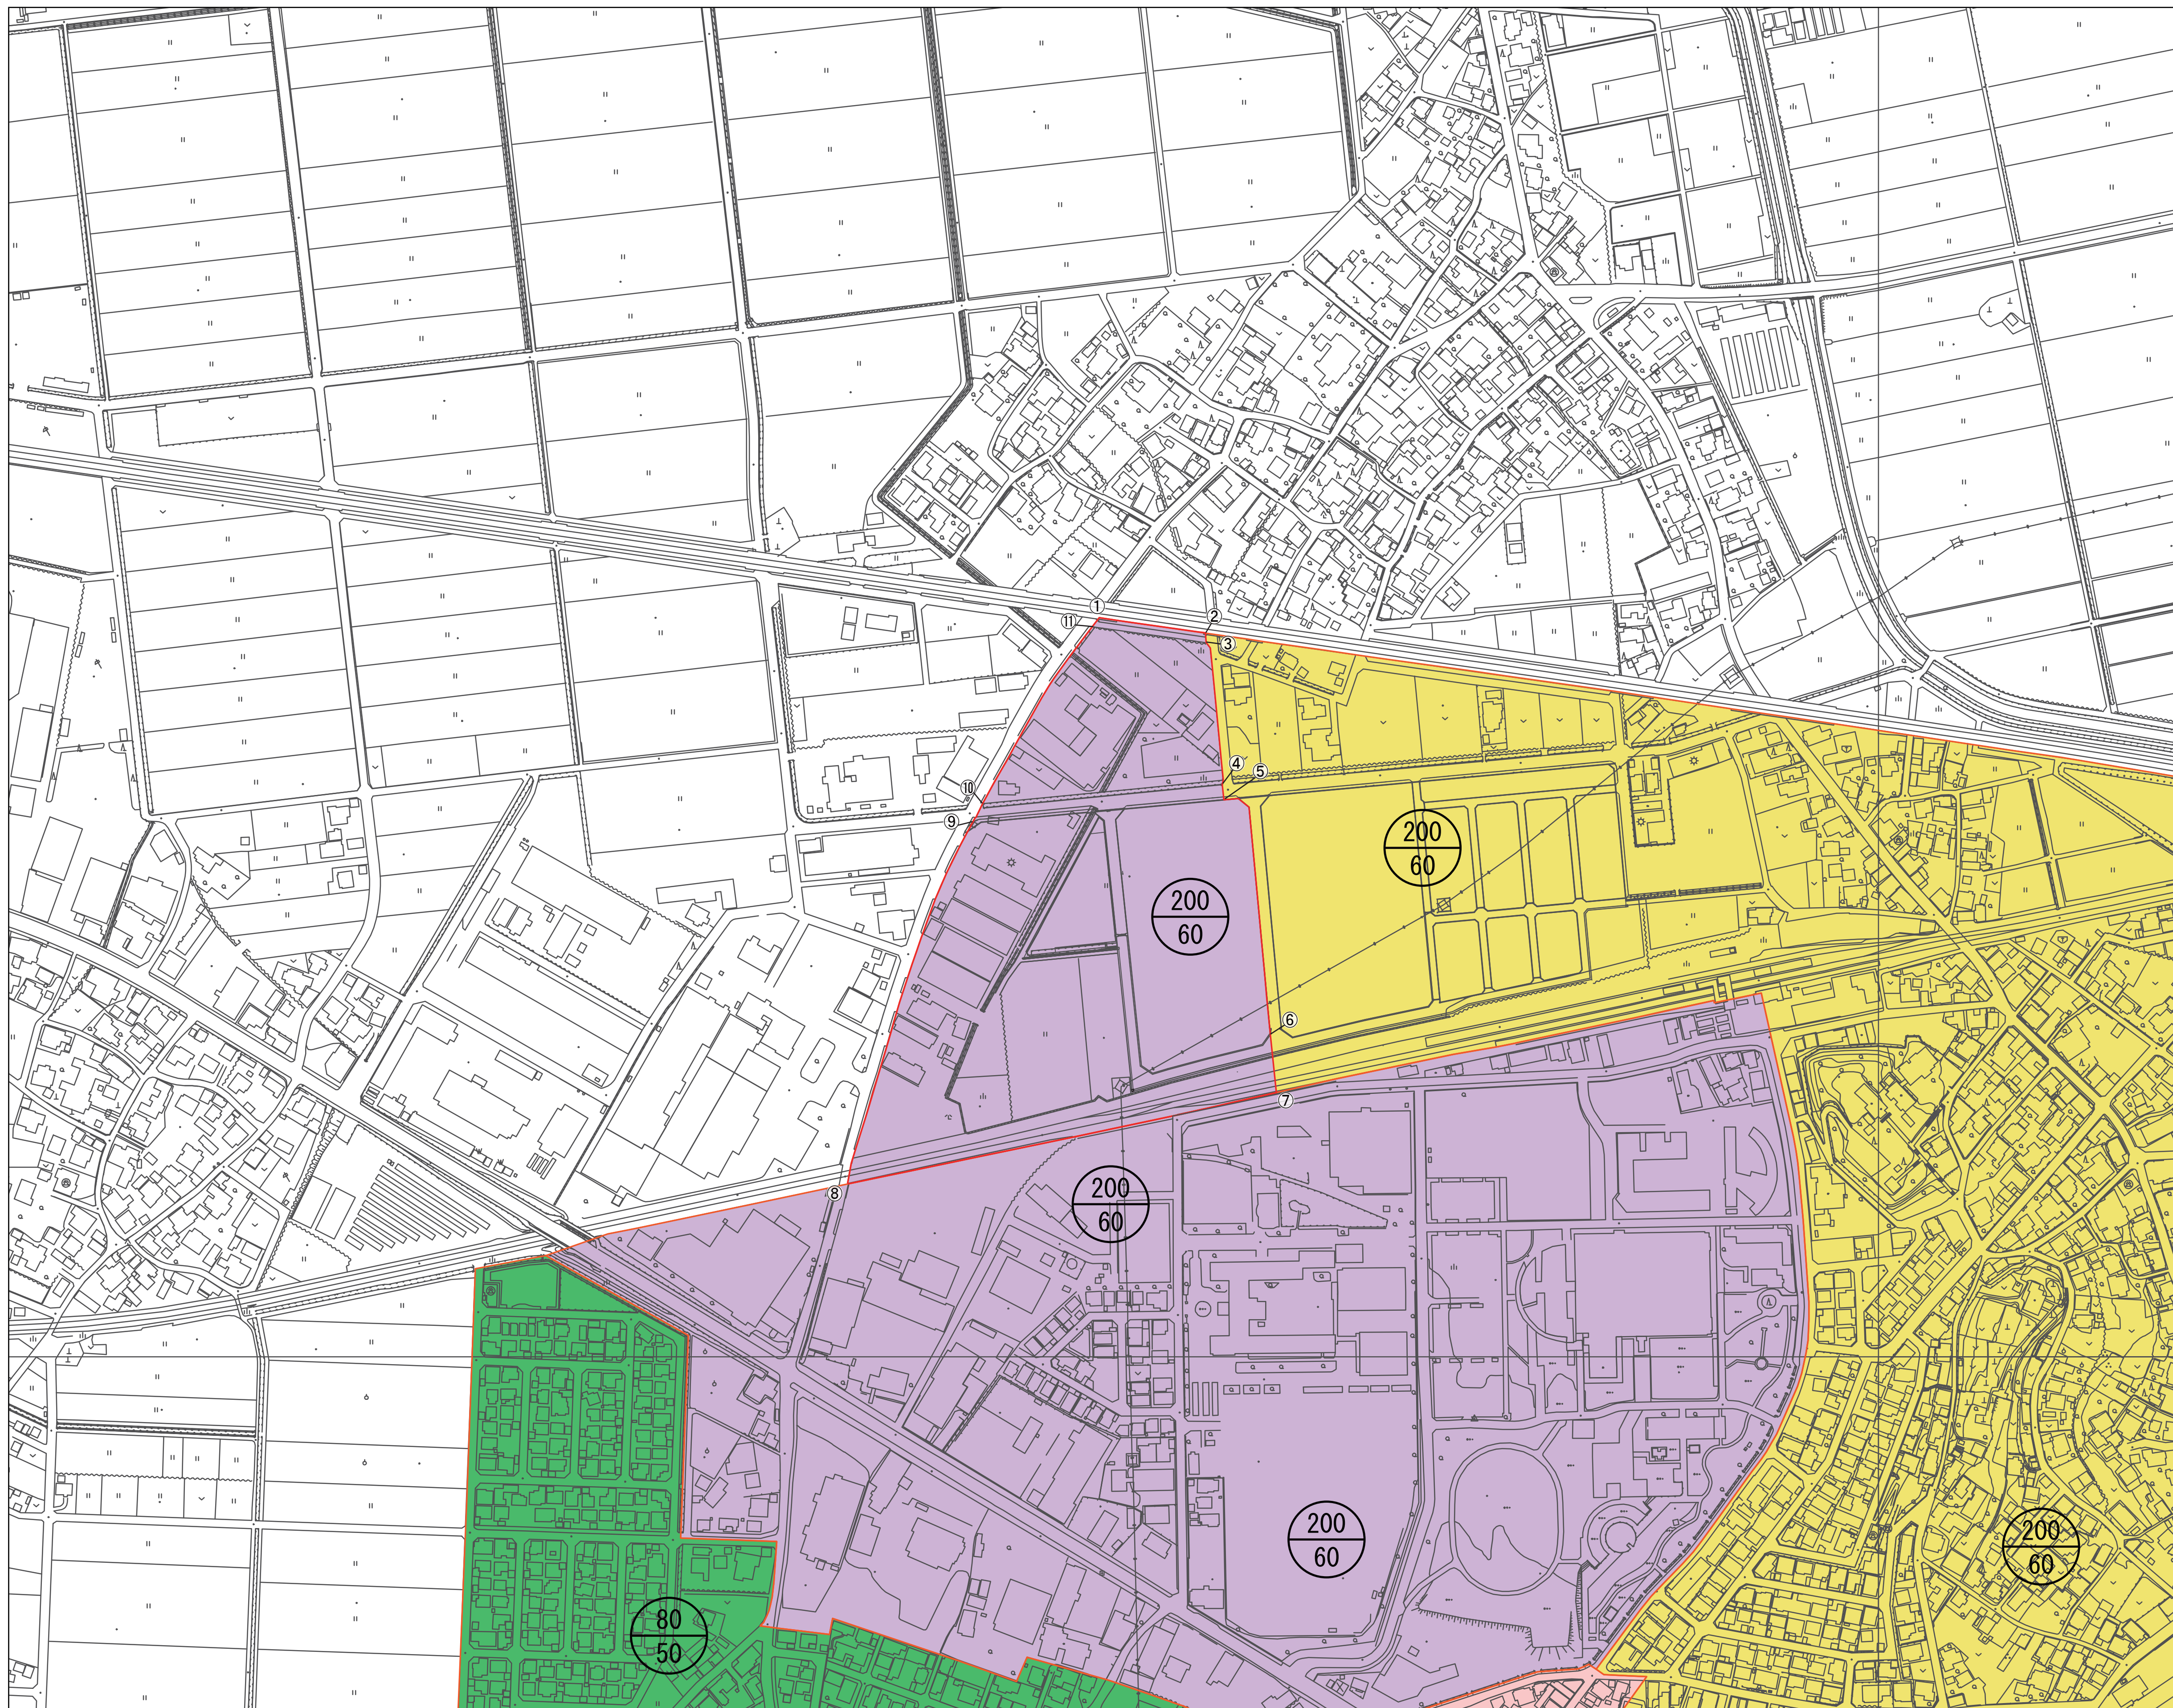

計画図

地区名：呉羽駅北西地区
面積：約8.3ha

整理番号	地区名：呉羽駅北西地区 用途地域：準工業（200/60）
①-②	鉄道界
②-③	測量界
③-④	道路界
④-⑤	測量界
⑤-⑥	道路界
⑥-⑦	測量界
⑦-⑧	鉄道界
⑧-⑨	道路界
⑨-⑩	測量界
⑩-⑪	道路界
⑪-①	測量界

※ 整理番号については、北から時計まわりで付している。

- 変更する区域
- 第一種低層住居専用地域
- 第一種住居地域
- 近隣商業地域
- 準工業地域
- 用途地域界
- 大字界
- 小字界

scale:1/2,500
0 100 300 500[m]