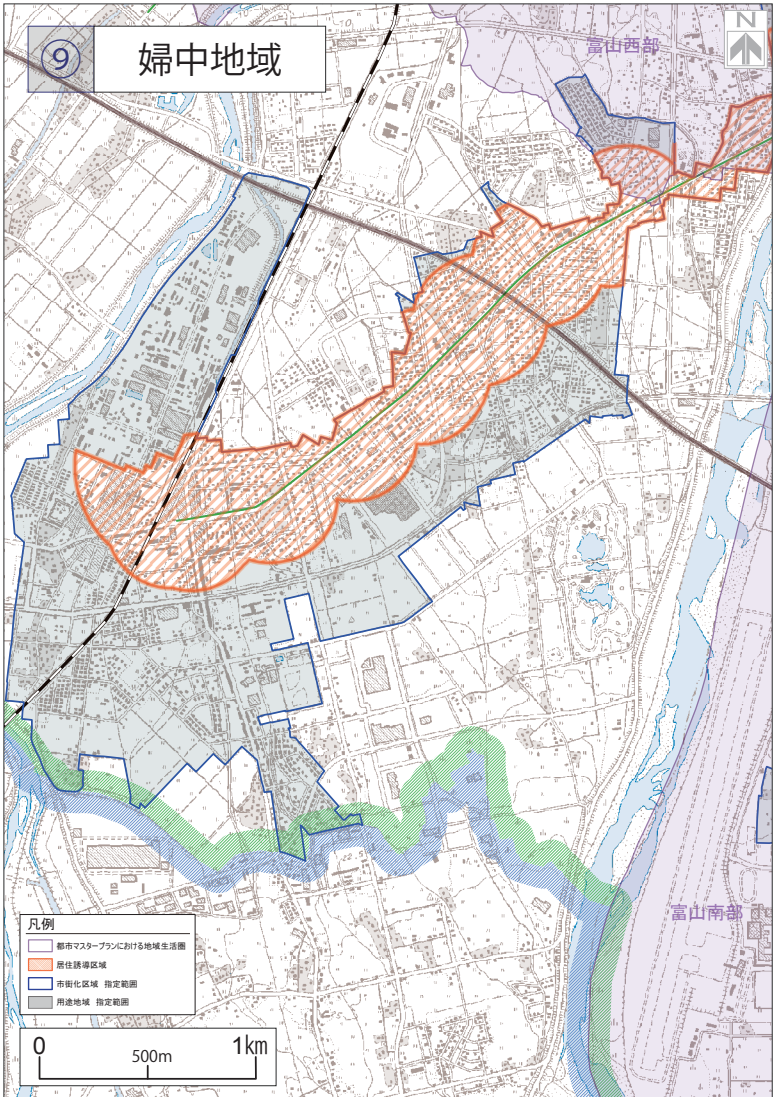

# 婦中地域

富山西部

## 凡例

- 都市マスタープランにおける地域生活圏
- 居住誘導区域
- 市街化区域 指定範囲
- 用途地域 指定範囲

0 500m 1km

富山南部