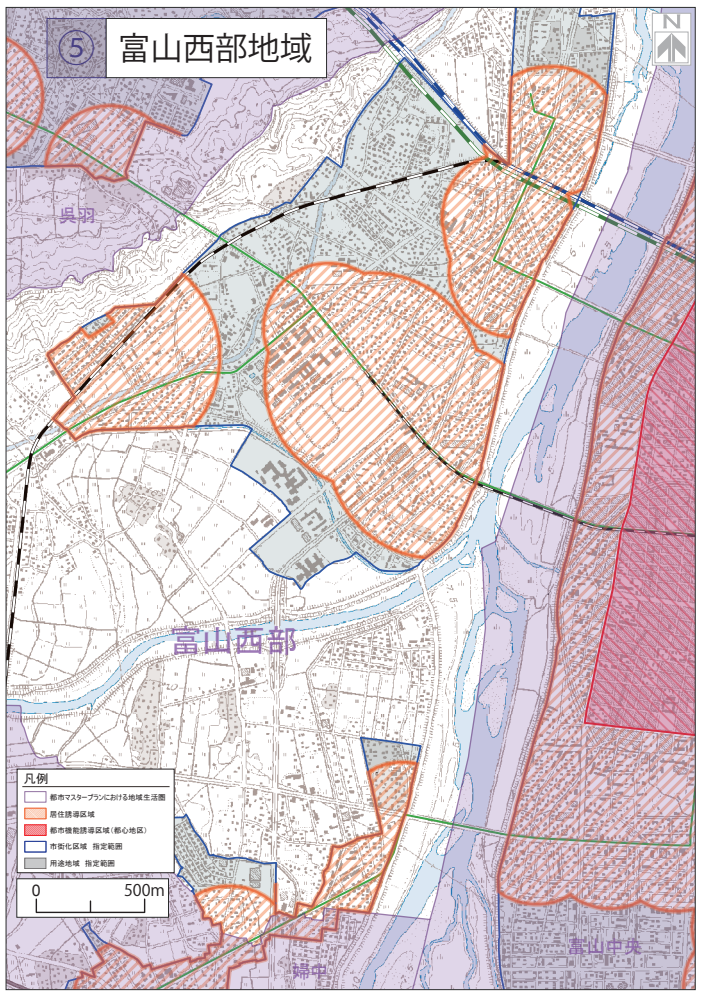

⑤

富山西部地域

- 凡例
- 都市マスタープランにおける地域生活圏
 - 居住誘導区域
 - 都市機能誘導区域(都心地区)
 - 市街化区域 指定範囲
 - 用途地域 指定範囲

富山中央

瑞中

呉羽

富山西部