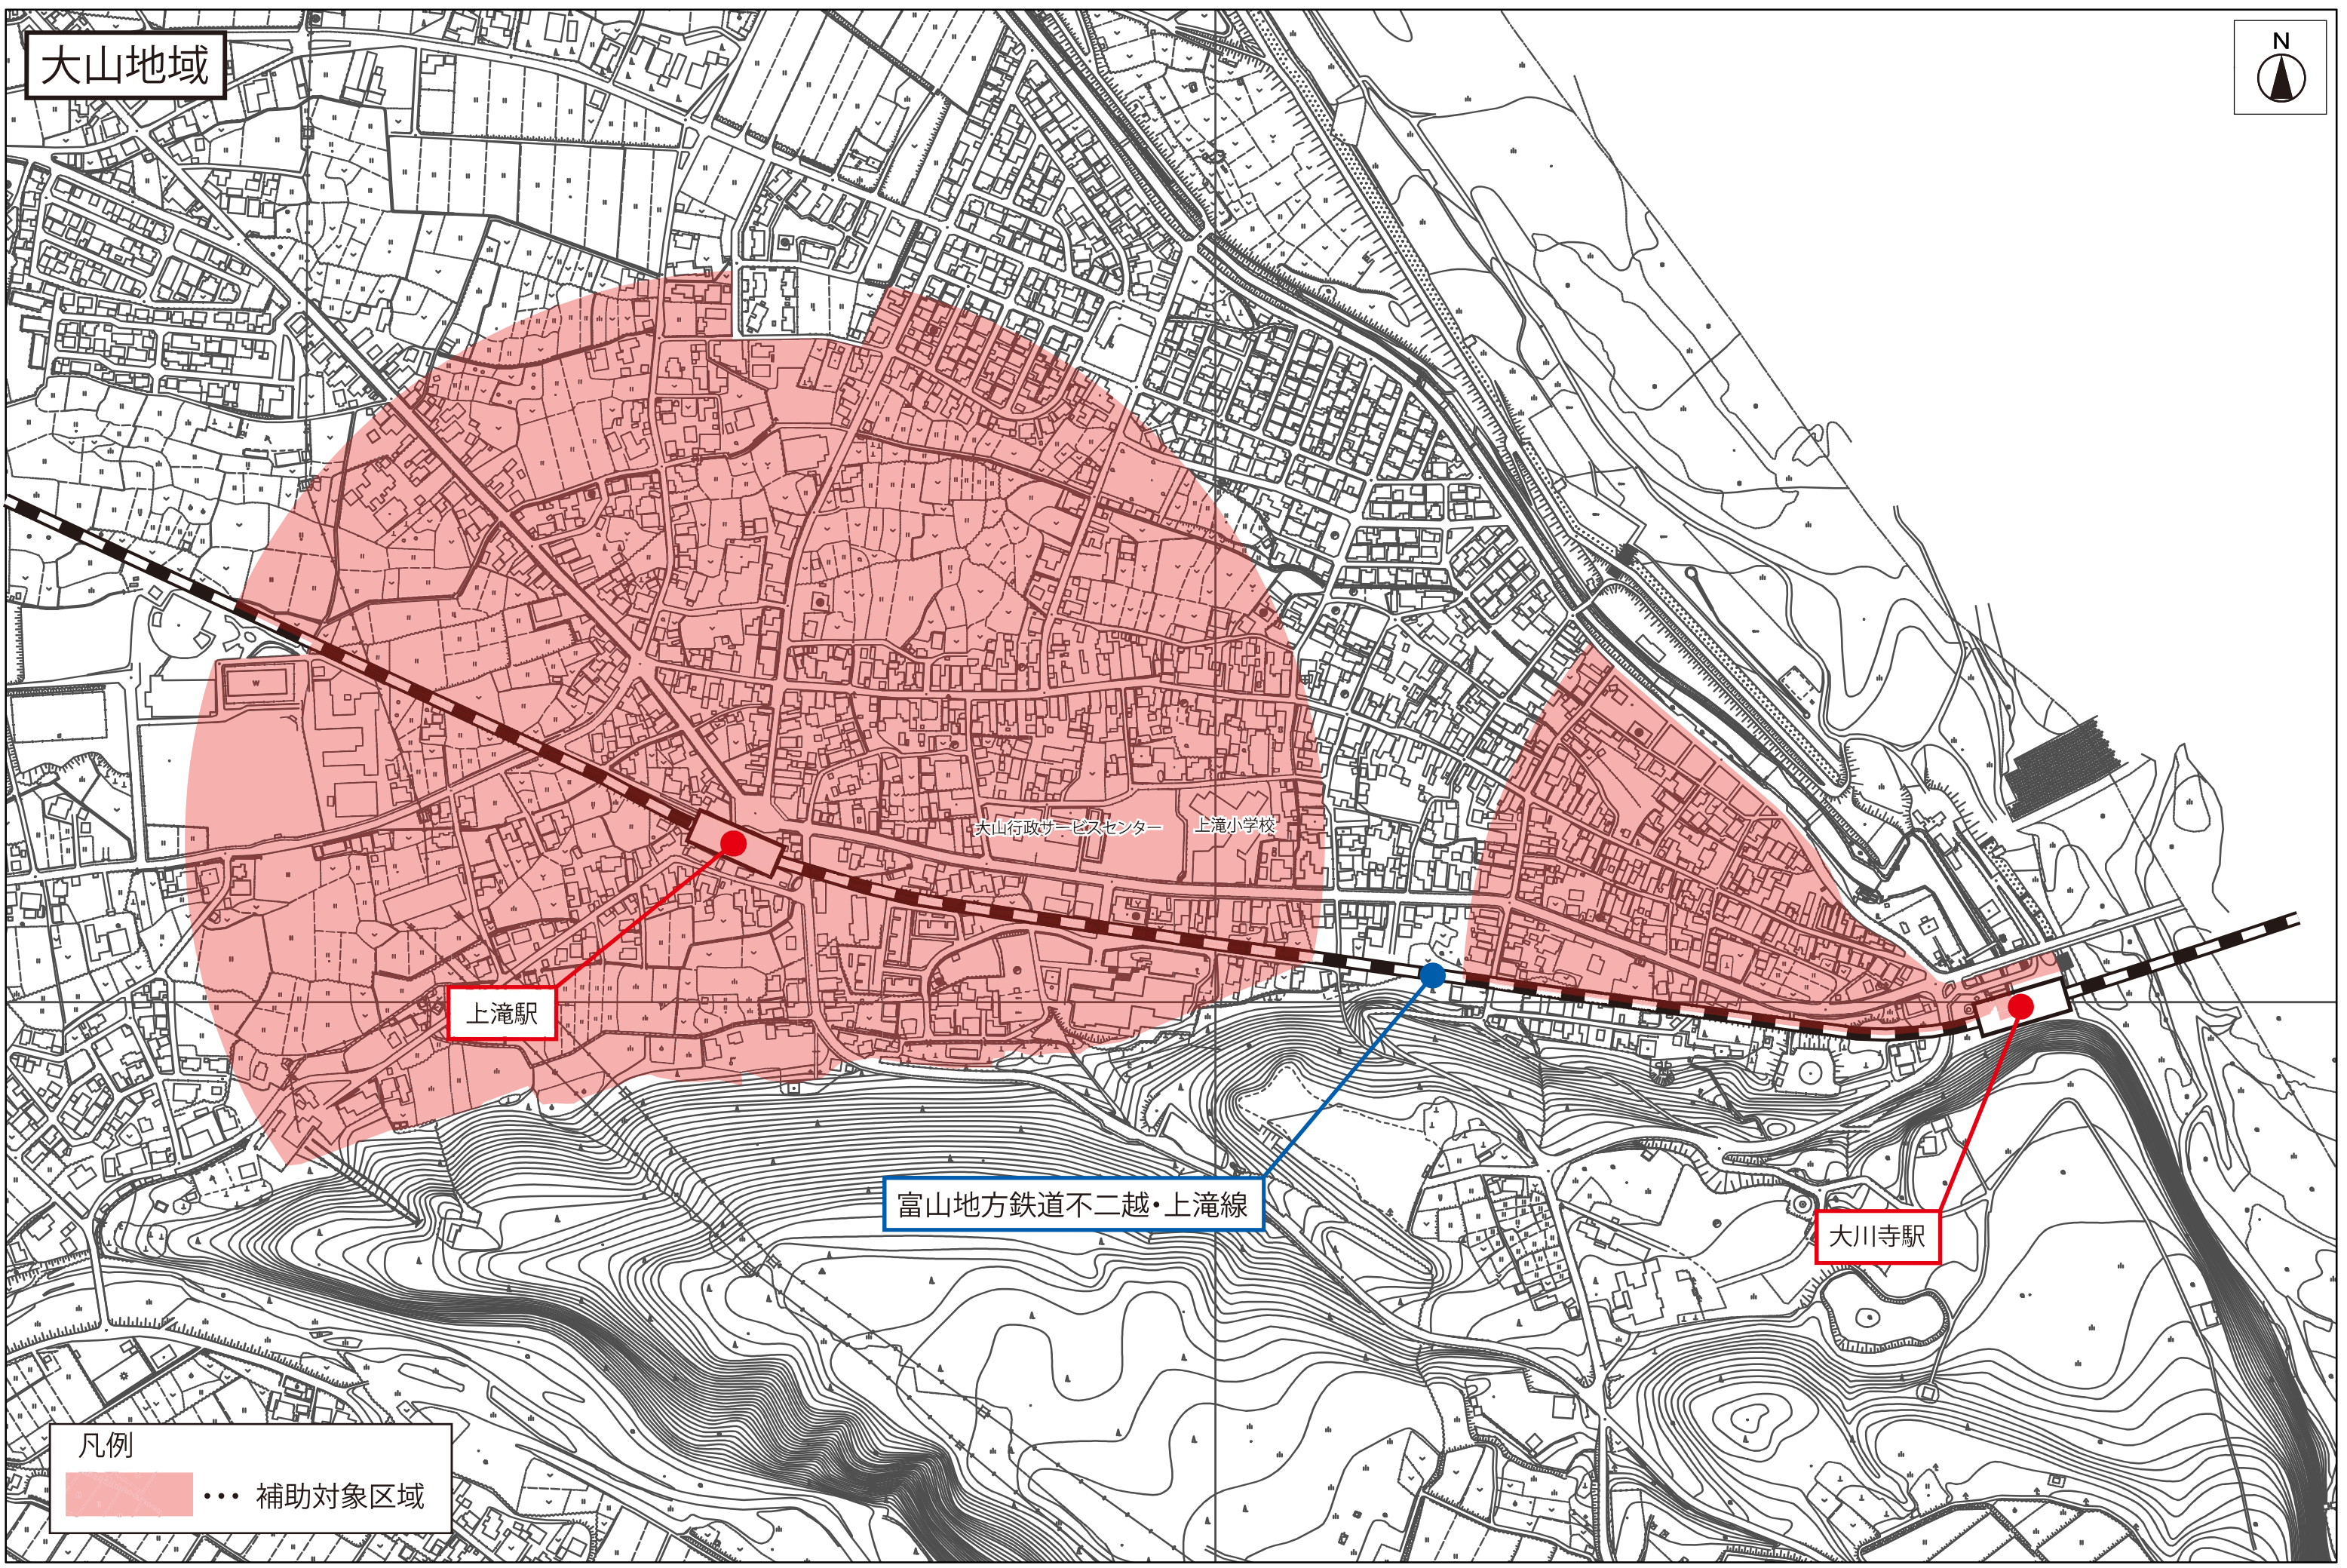

大山地域

大山行政サービスセンター 上滝小学校

上滝駅

富山地方鉄道不二越・上滝線

大川寺駅

凡例
■ 補助対象区域