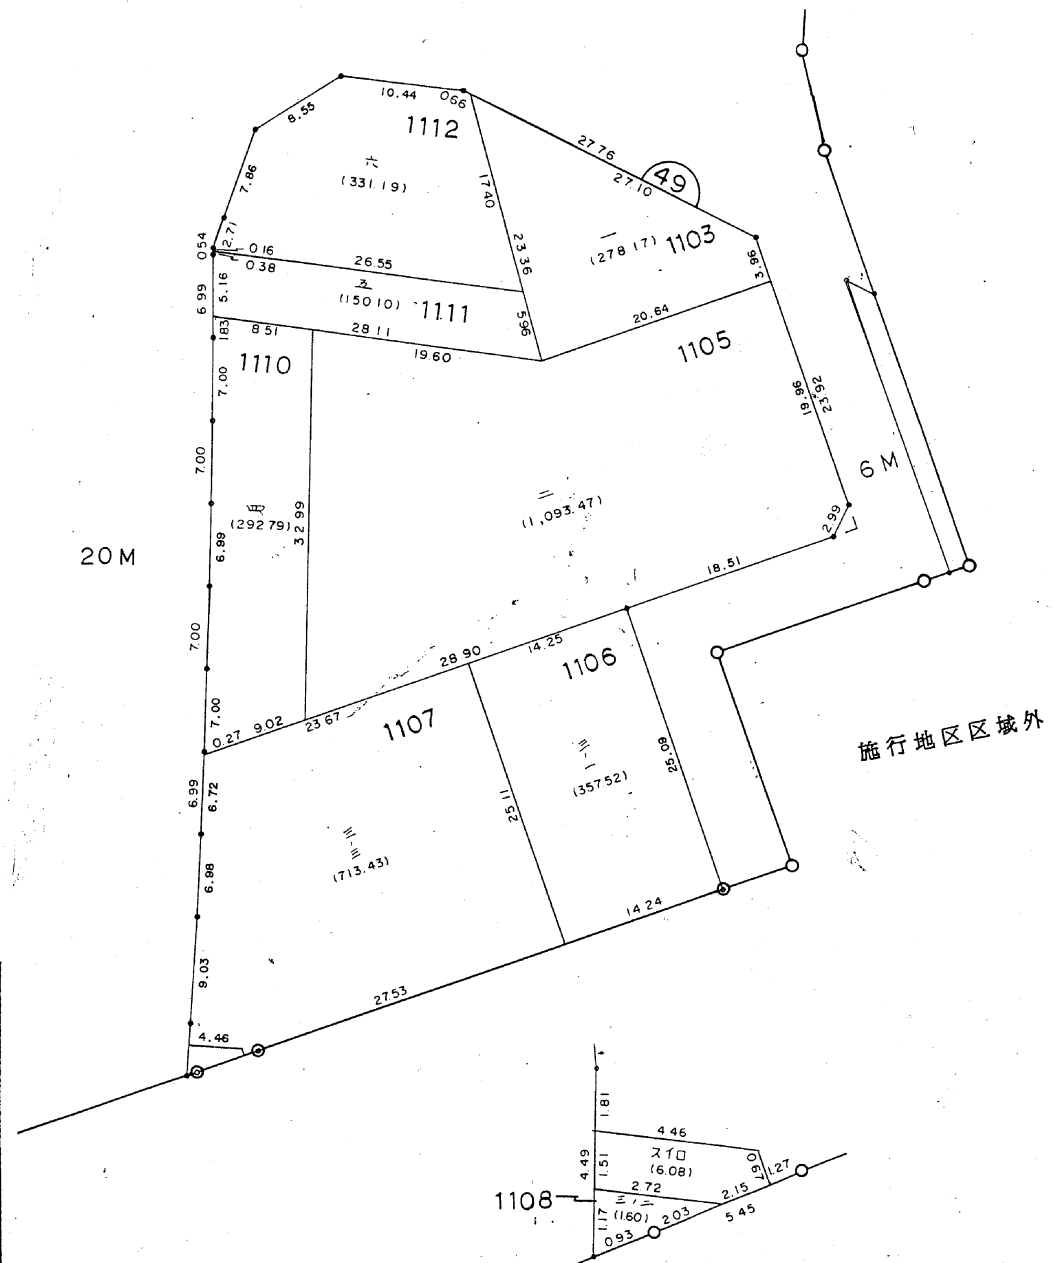

換地確定図

天正寺番

縮尺 1 : 500

48

凡例

	地区界
	街路及び巾員
	水路
	街区番号
	地番
	換地

施行地区区域外