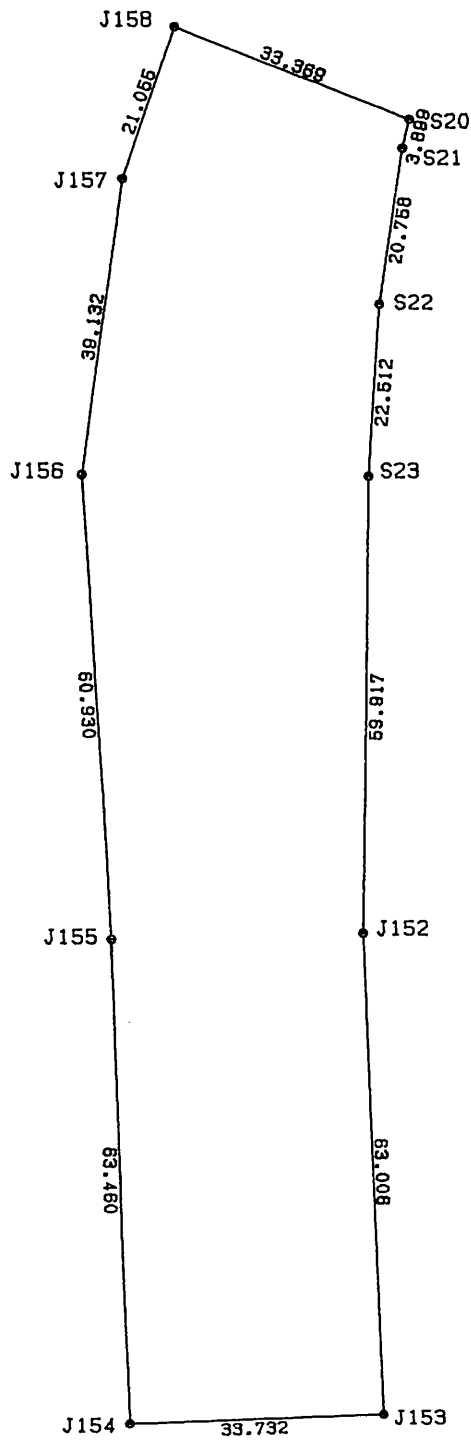

駅前広場

S=1:500

いたち川

S=1:1000

S=1:500

水路1-1号

水路1-2号