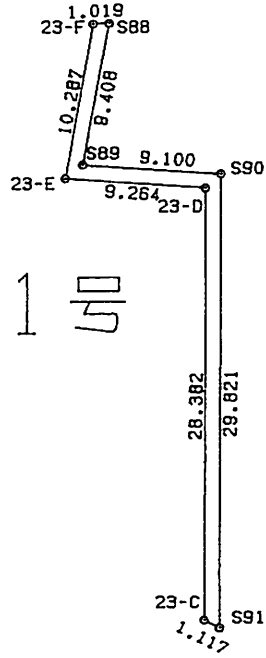

駅前広場

S=1:500

いたち川

S=1:1000

S=1:500

水路1-1号

水路1-2号