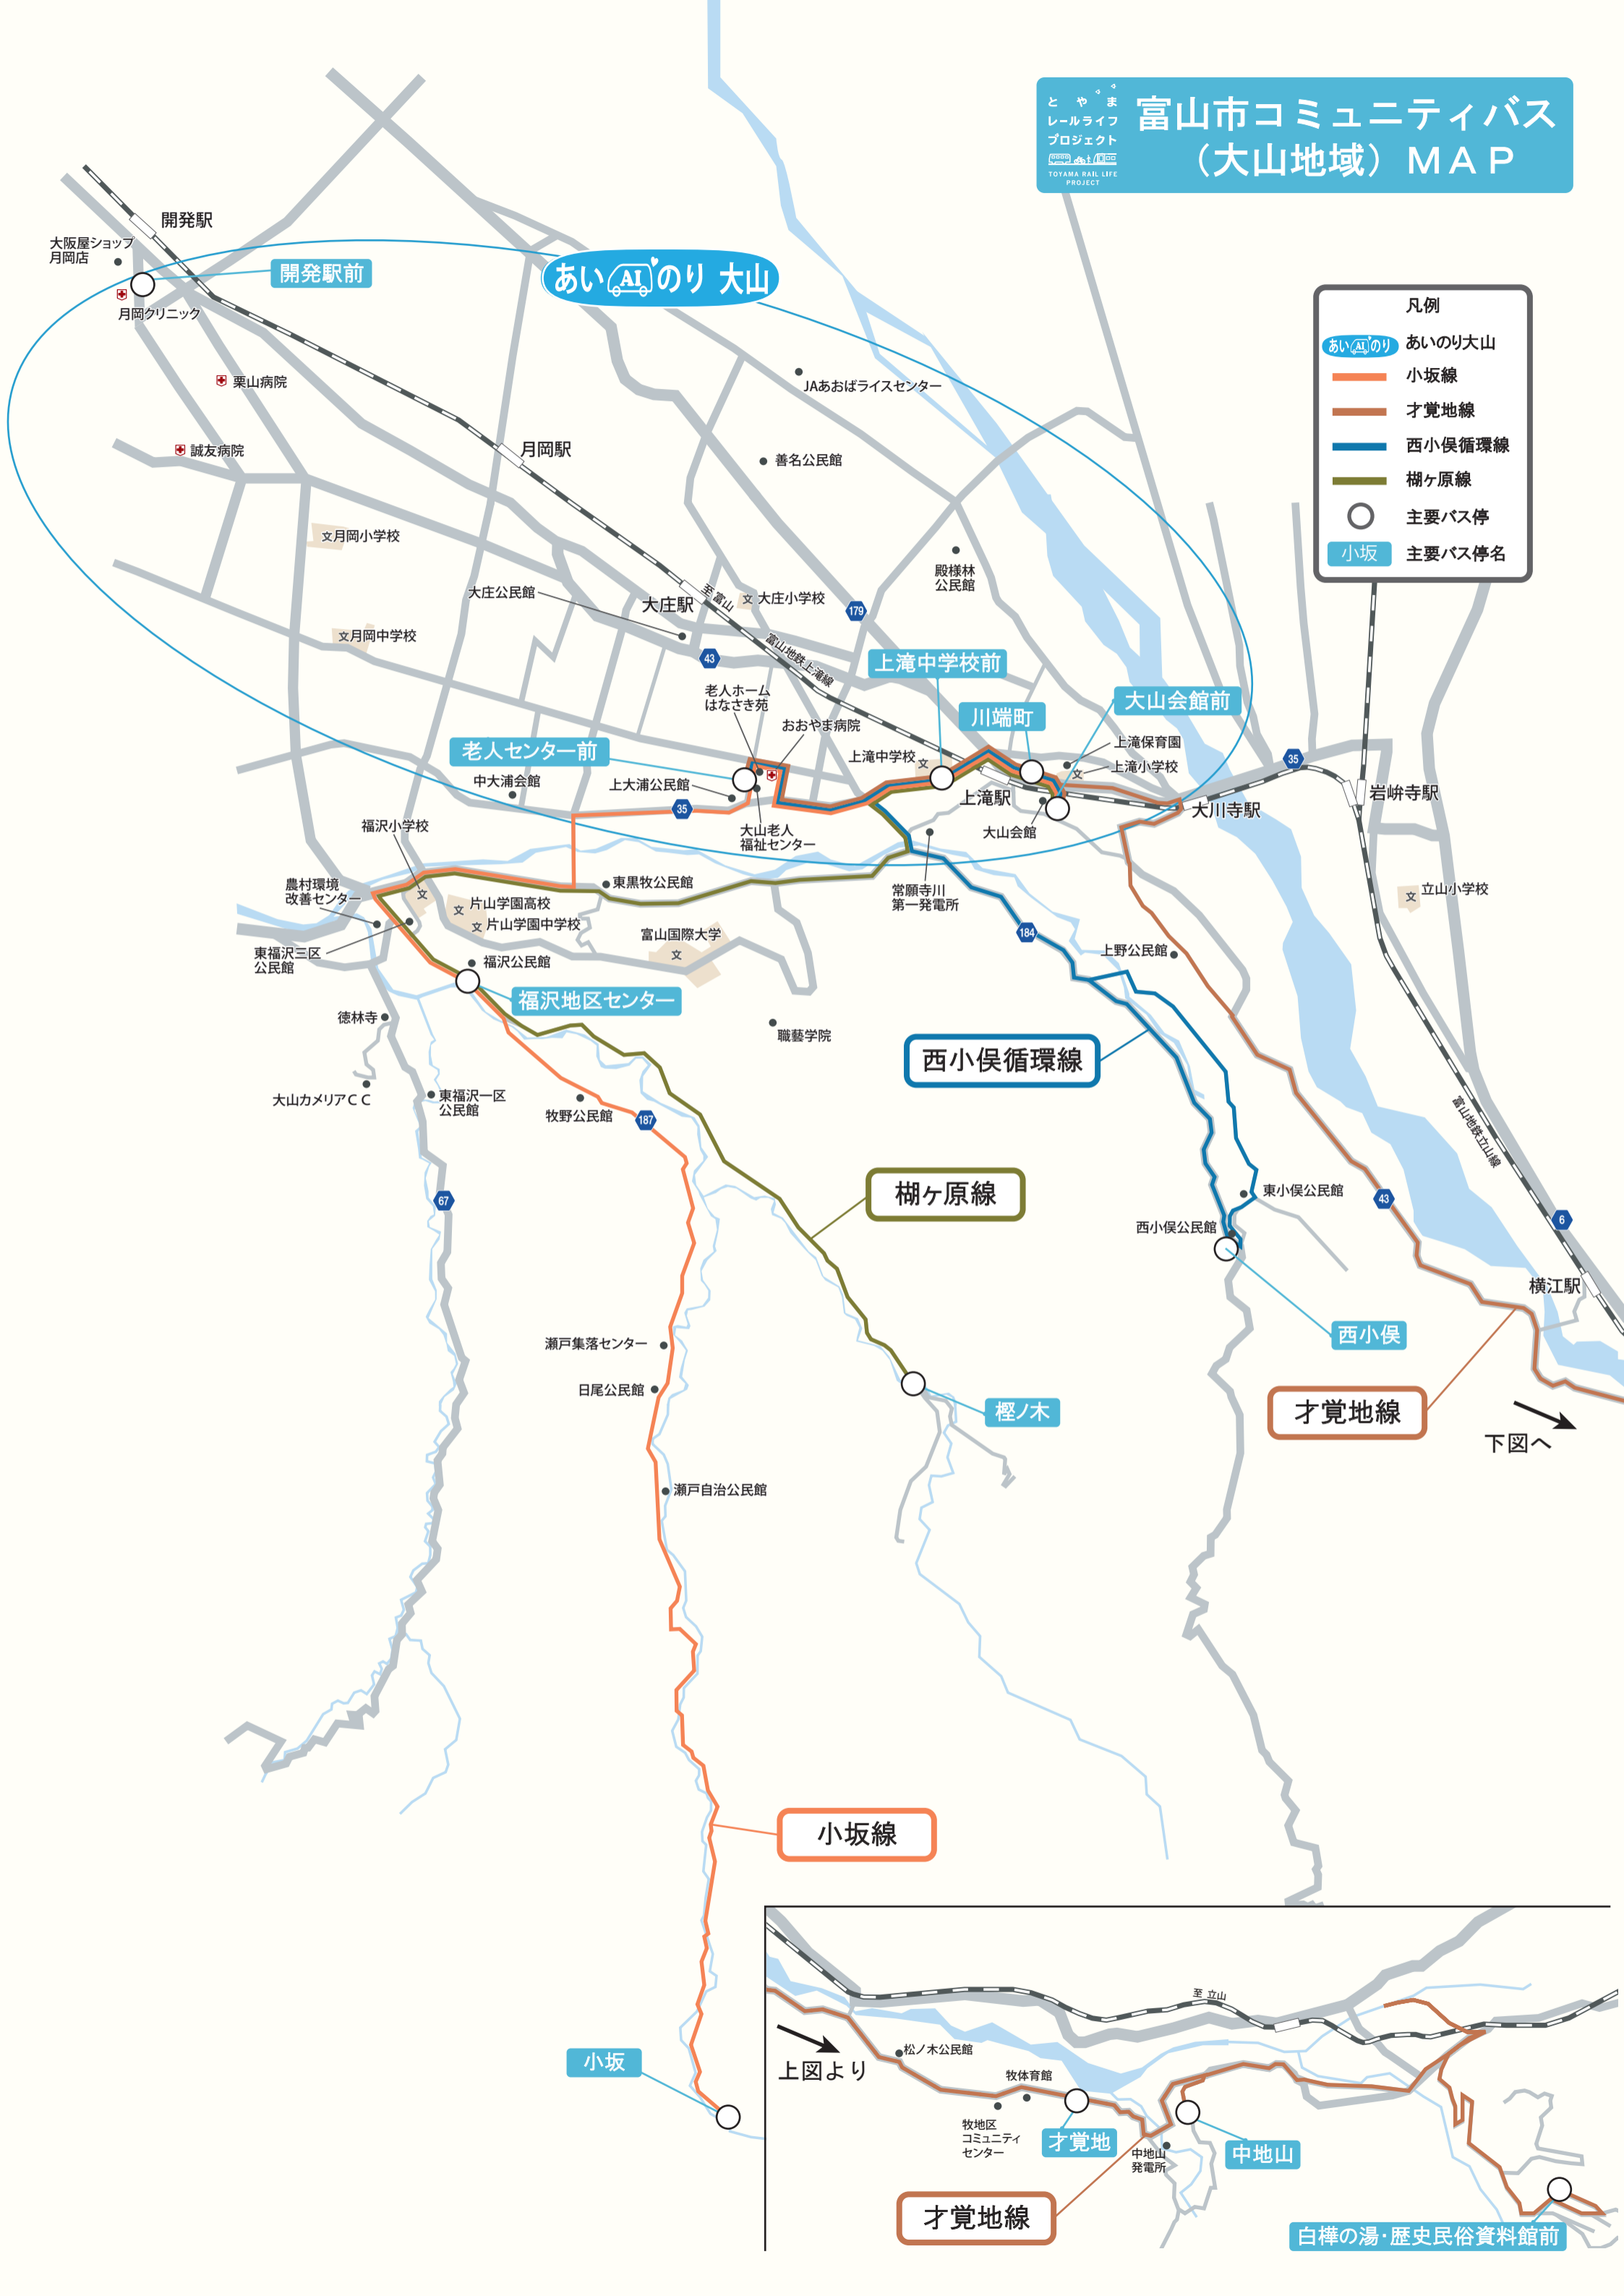

とやまレールライフプロジェクト
富山市コミュニティバス
(大山地域) MAP
TOYAMA RAIL LIFE PROJECT

凡例

	あいのり大山
	小坂線
	才覚地線
	西小俣循環線
	糊ヶ原線
	主要バス停
	小坂 主要バス停名

下図へ