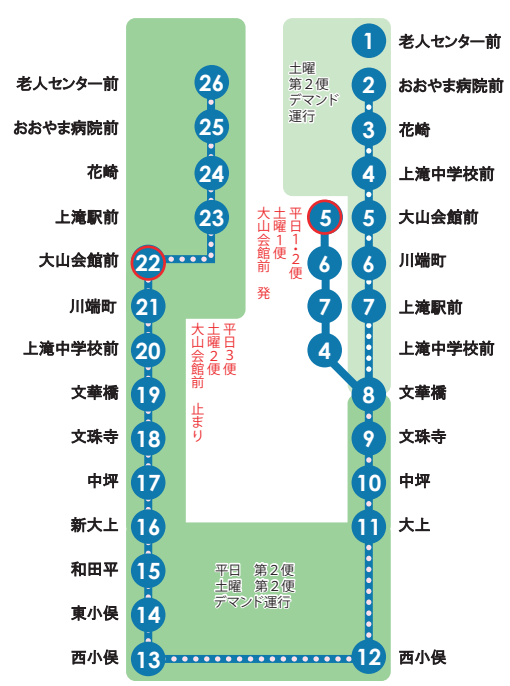

## 西小俣循環線

デマンド運行区間で乗降する際は、  
1時間前までに大山バス管理センターまでご連絡下さい。  
TEL:076-483-1335

—— 通常運行区間  
 ..... 一部便でデマンド運行区間