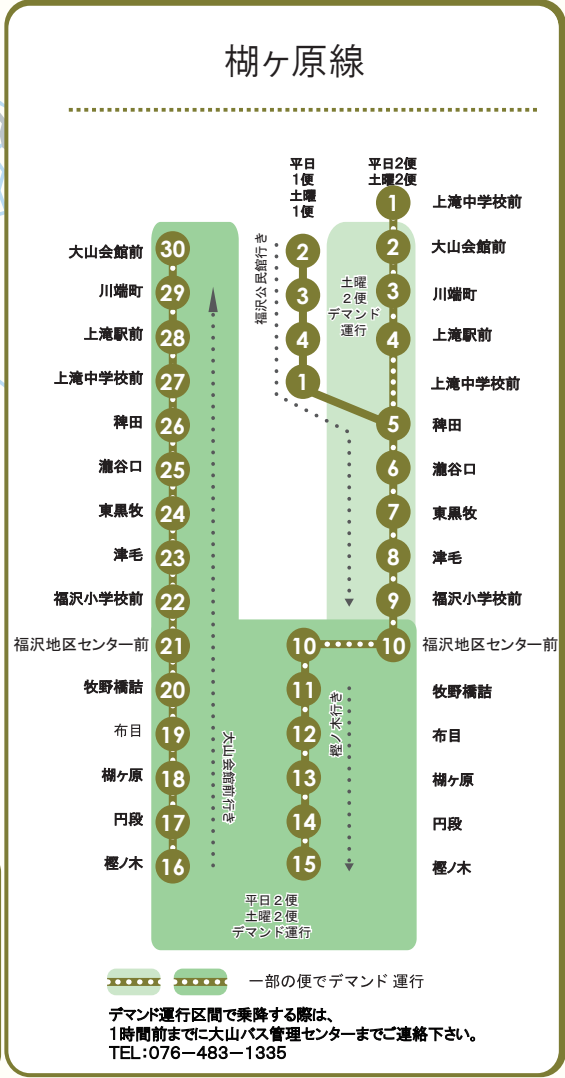

とやまレールライフプロジェクト TOYAMA RAIL LIFE PROJECT

富山市コミュニティバスMAP 榎ヶ原線

- 通常運行区間
- デマンド運行区間
- コミュニティバス/バス停
- 谷入 コミュニティバス バス停名
- 富山地鉄バス 乗継可能バス停
- 福沢 富山地鉄バス バス停名