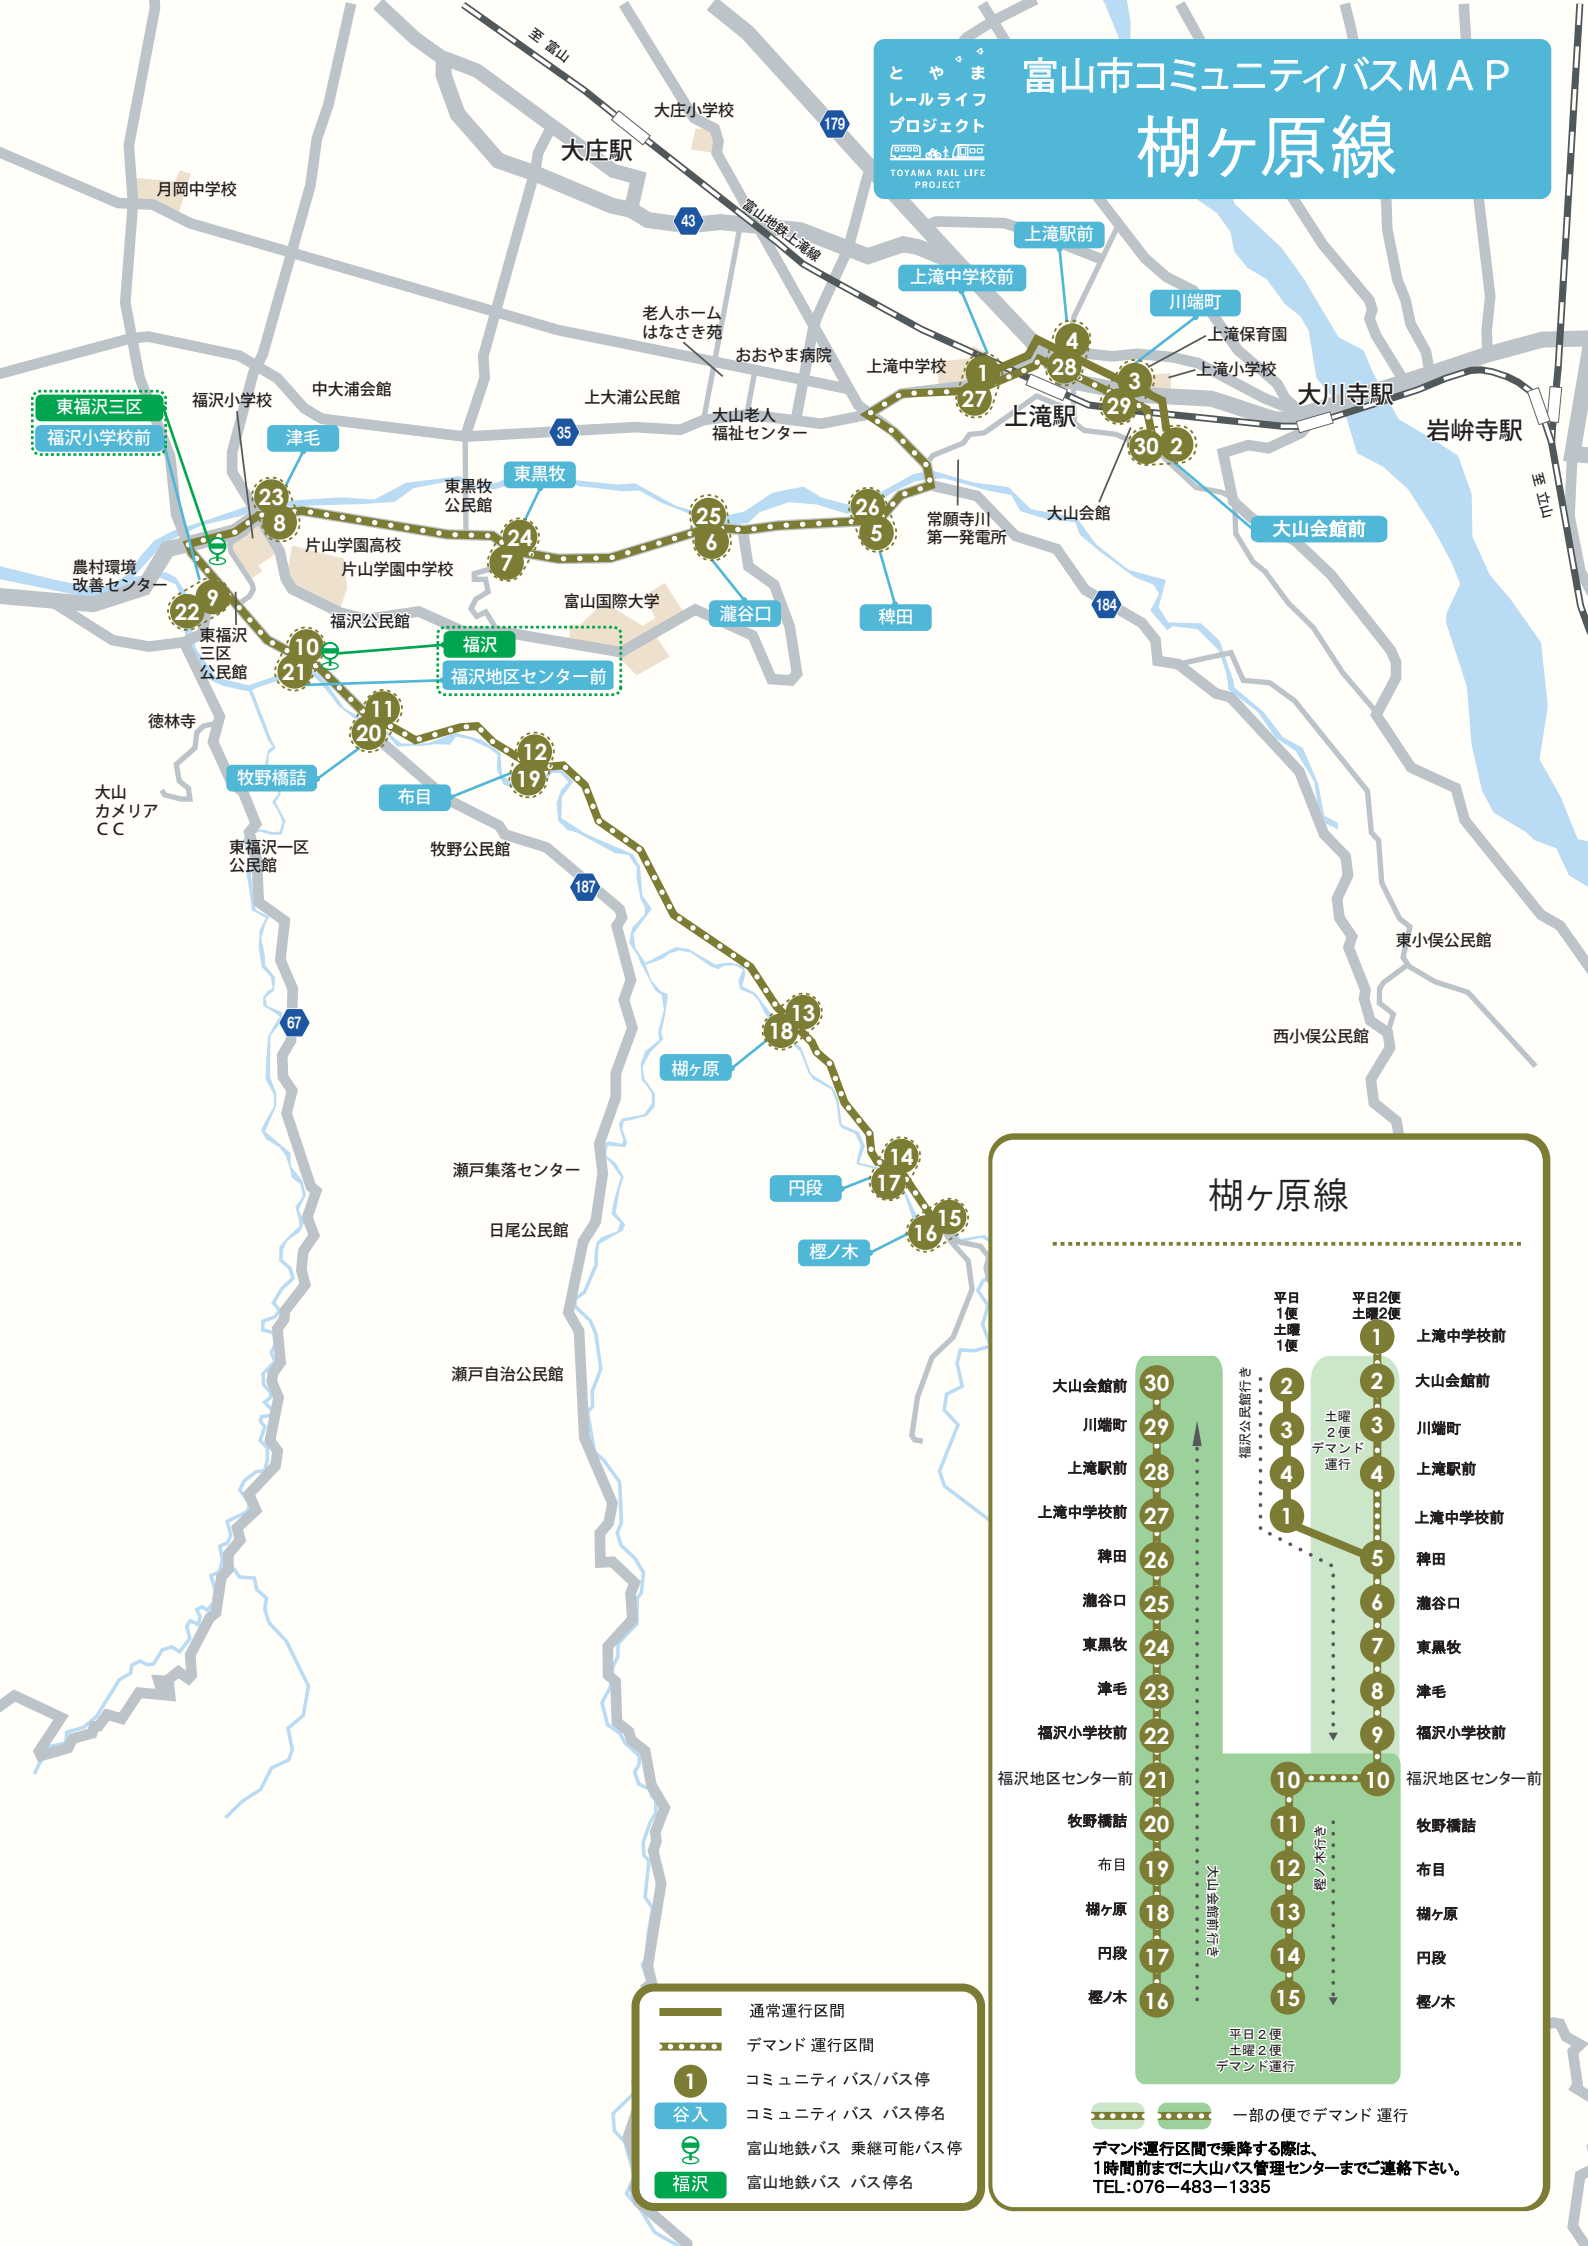

とやまレールライフプロジェクト TOYAMA RAIL LIFE PROJECT

富山市コミュニティバスMAP 榎ヶ原線

- 通常運行区間
- デマンド運行区間
- コミュニティバス/バス停
- 谷入 コミュニティバス バス停名
- 富山地鉄バス 乗継可能バス停
- 福沢 富山地鉄バス バス停名