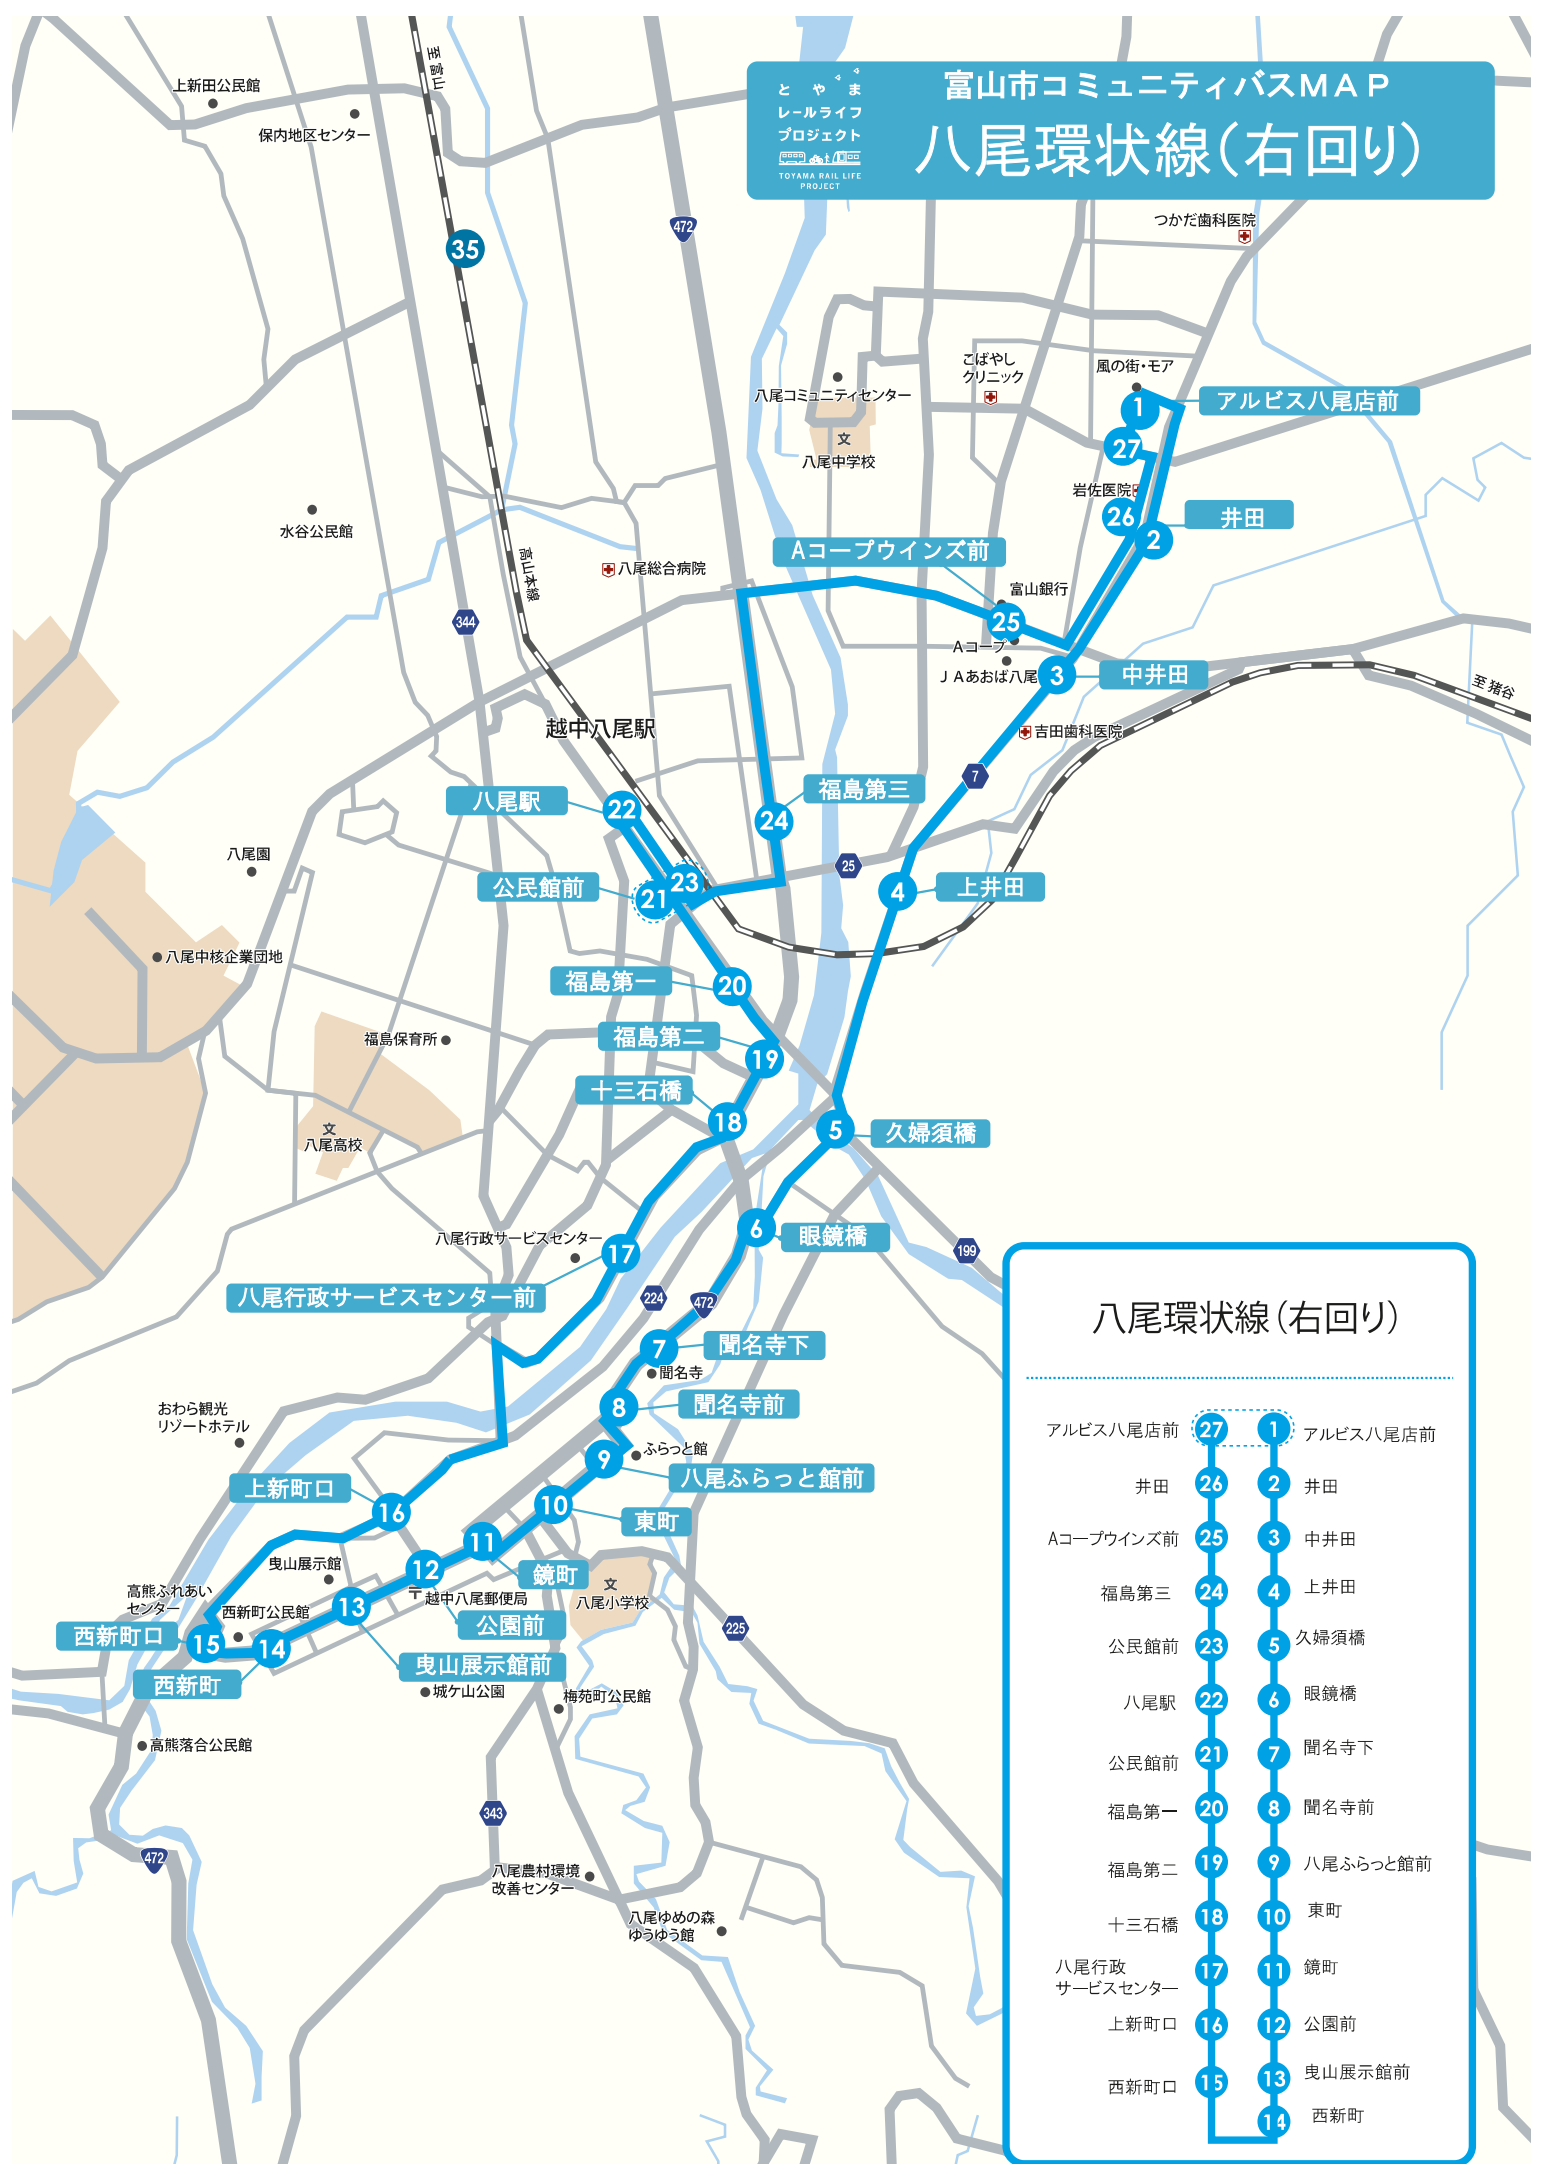

とやま
レールライフ
プロジェクト
TOYAMA RAIL LIFE
PROJECT

富山市コミュニティバスMAP 八尾環状線(右回り)

八尾環状線(右回り)

アルビス八尾店前	27	1	アルビス八尾店前
井田	26	2	井田
Aコープウインズ前	25	3	中井田
福島第三	24	4	上井田
公民館前	23	5	久婦須橋
八尾駅	22	6	眼鏡橋
公民館前	21	7	聞名寺下
福島第一	20	8	聞名寺前
福島第二	19	9	八尾ふらっと館前
十三石橋	18	10	東町
八尾行政サービスセンター	17	11	鏡町
上新町口	16	12	公園前
西新町口	15	13	曳山展示館前
西新町	14	14	西新町

とやま
レールライフ
プロジェクト
TOYAMA RAIL LIFE
PROJECT

富山市コミュニティバスMAP 八尾環状線(左回り)

八尾環状線(左回り)

アルビス八尾店前	26	1	アルビス八尾店前
井田	25	2	井田
中井田	24	3	Aコープウインズ前
上井田	23	4	福島第三
久婦須橋	22	5	公民館前
眼鏡橋	21	6	八尾駅
聞名寺下	20	7	公民館前
今町	19	8	福島第一
横町	18	9	福島第二
鏡町	17	10	十三石橋
公園前	16	11	八尾行政サービスセンター
曳山展示館前	15	12	上新町口
西新町	14	13	西新町口