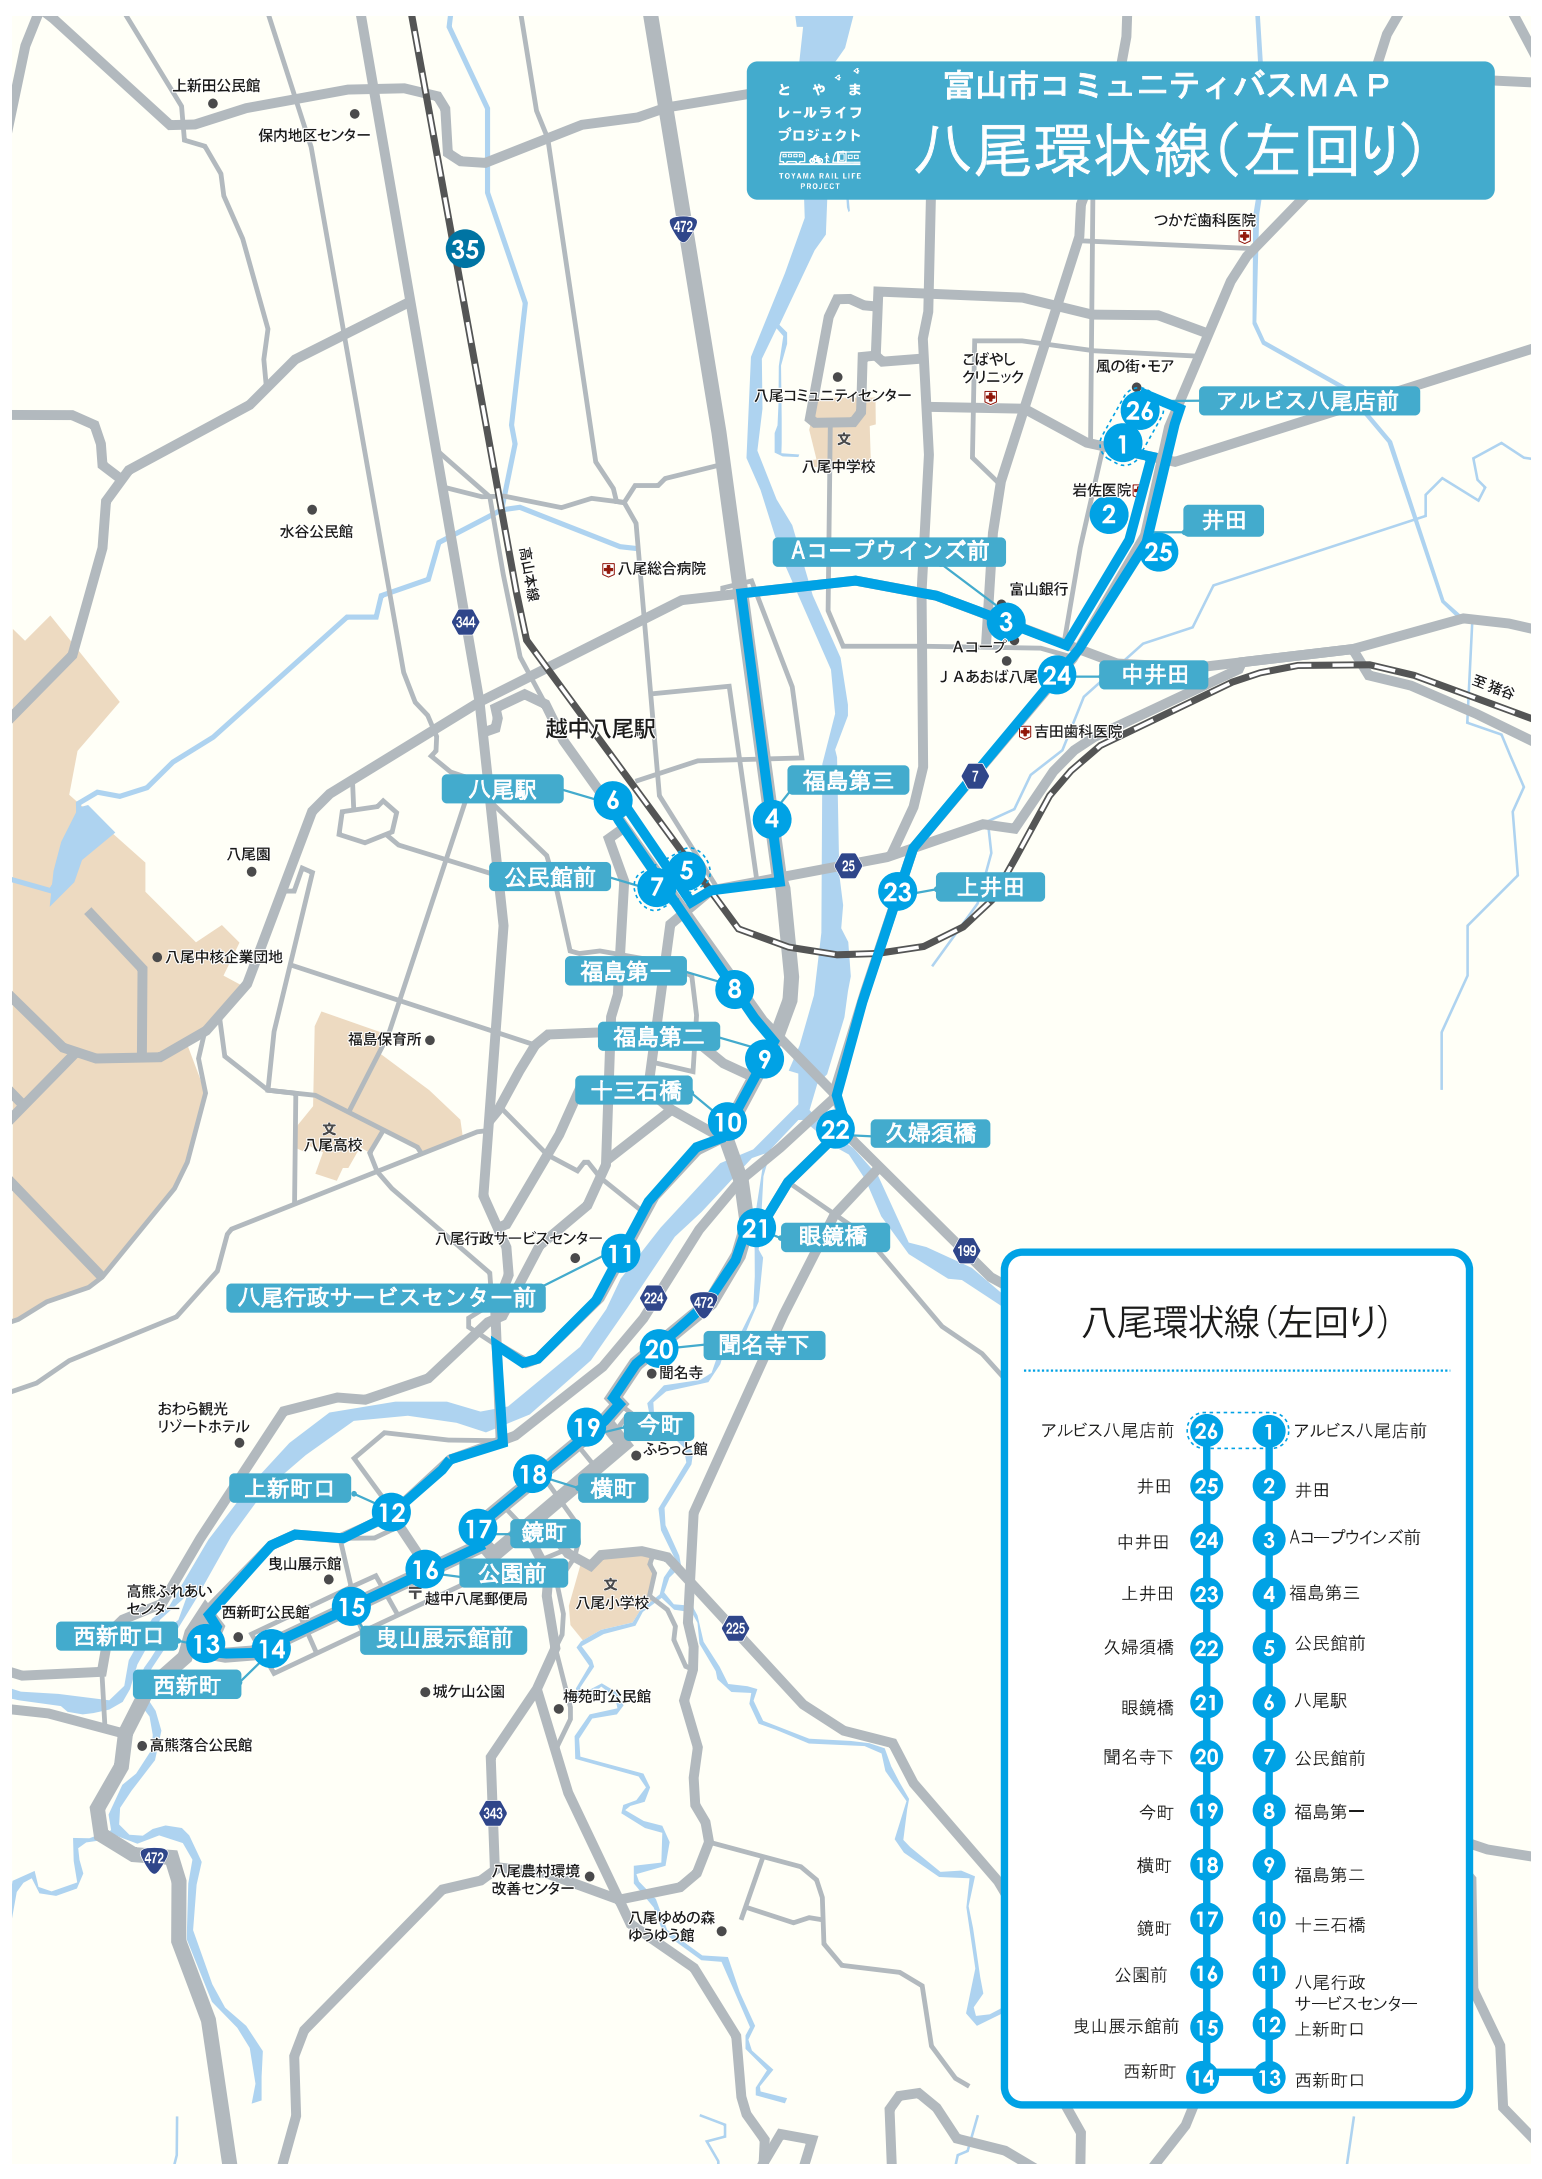

とやま
レールライフ
プロジェクト
TOYAMA RAIL LIFE
PROJECT

富山市コミュニティバスMAP 八尾環状線(右回り)

八尾環状線(右回り)

アルビス八尾店前	27	1	アルビス八尾店前
井田	26	2	井田
Aコープウインズ前	25	3	中井田
福島第三	24	4	上井田
公民館前	23	5	久婦須橋
八尾駅	22	6	眼鏡橋
公民館前	21	7	聞名寺下
福島第一	20	8	聞名寺前
福島第二	19	9	八尾ふらっと館前
十三石橋	18	10	東町
八尾行政サービスセンター	17	11	鏡町
上新町口	16	12	公園前
西新町口	15	13	曳山展示館前
西新町	14	14	西新町

とやま
レールライフ
プロジェクト
TOYAMA RAIL LIFE
PROJECT

富山市コミュニティバスMAP 八尾環状線(左回り)

八尾環状線(左回り)

アルビス八尾店前	26	1	アルビス八尾店前
井田	25	2	井田
中井田	24	3	Aコープウインズ前
上井田	23	4	福島第三
久婦須橋	22	5	公民館前
眼鏡橋	21	6	八尾駅
聞名寺下	20	7	公民館前
今町	19	8	福島第一
横町	18	9	福島第二
鏡町	17	10	十三石橋
公園前	16	11	八尾行政サービスセンター
曳山展示館前	15	12	上新町口
西新町	14	13	西新町口