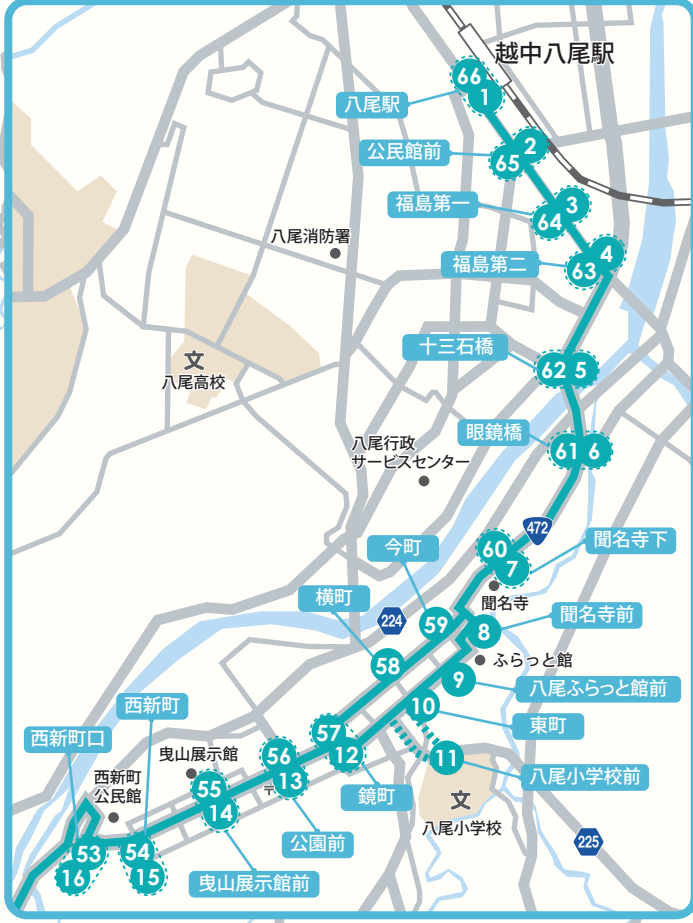

とやまレールライフプロジェクト
富山市コミュニティバスMAP
野積線

野積線

八尾駅	66	1	八尾駅
公民館前	65	2	公民館前
福島第一	64	3	福島第一
福島第二	63	4	福島第二
十三石橋	62	5	十三石橋
眼鏡橋	61	6	眼鏡橋
聞名寺下	60	7	聞名寺下
今町	59	8	聞名寺前
横町	58	9	八尾ふらっと館前
鏡町	57	10	東町
公園前	56	11	八尾小学校前
曳山展示館前	55	12	鏡町
西新町	54	13	公園前
西新町口	53	14	曳山展示館前
西葛坂	52	15	西新町
葛坂橋	51	16	西新町口
八尾スノーセンター前	50	17	西葛坂
八十島	49	18	葛坂橋
道畑	48	19	八尾スノーセンター前
宮ノ下	47	20	八十島
野積園前	46	21	道畑
野積地区センター前	45	22	宮ノ下
水口	44	23	野積園前
川倉口	43	24	野積地区センター前
川倉	42	25	水口
川倉不動前	41	26	川倉口
布谷口	40	27	川倉
布谷	39	28	川倉不動前
広畑	38	29	布谷口
旧広畑小学校前	37	30	布谷
赤石	36	31	広畑
西松瀬	35	32	旧広畑小学校前
		33	赤石
		34	西松瀬

3・4便のみ停車