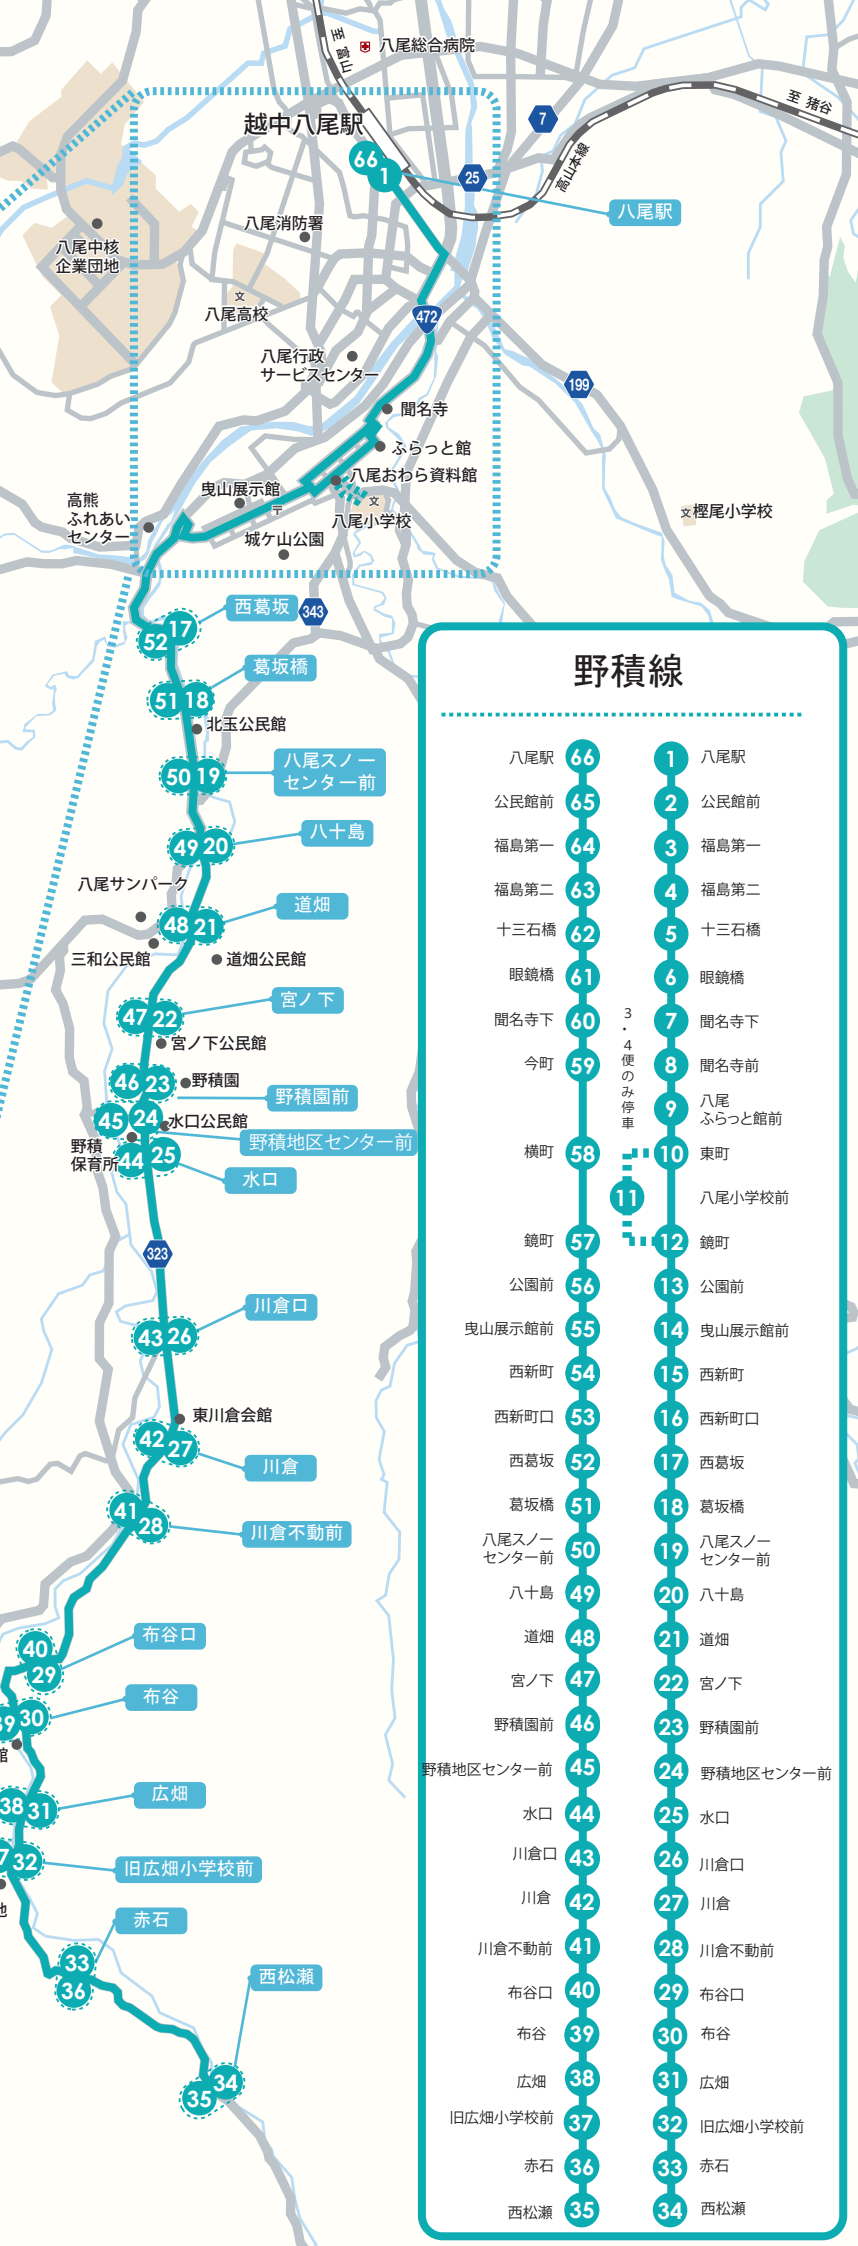

とやまレールライフプロジェクト
富山市コミュニティバスMAP
野積線

野積線

八尾駅	66	1	八尾駅
公民館前	65	2	公民館前
福島第一	64	3	福島第一
福島第二	63	4	福島第二
十三石橋	62	5	十三石橋
眼鏡橋	61	6	眼鏡橋
聞名寺下	60	7	聞名寺下
今町	59	8	聞名寺前
横町	58	9	八尾ふらっと館前
鏡町	57	10	東町
公園前	56	11	八尾小学校前
曳山展示館前	55	12	鏡町
西新町	54	13	公園前
西新町口	53	14	曳山展示館前
西葛坂	52	15	西新町
葛坂橋	51	16	西新町口
八尾スノーセンター前	50	17	西葛坂
八十島	49	18	葛坂橋
道畑	48	19	八尾スノーセンター前
宮ノ下	47	20	八十島
野積園前	46	21	道畑
野積地区センター前	45	22	宮ノ下
水口	44	23	野積園前
川倉口	43	24	野積地区センター前
川倉	42	25	水口
川倉不動前	41	26	川倉口
布谷口	40	27	川倉
布谷	39	28	川倉不動前
広畑	38	29	布谷口
旧広畑小学校前	37	30	布谷
赤石	36	31	広畑
西松瀬	35	32	旧広畑小学校前
		33	赤石
		34	西松瀬

3・4便のみ停車