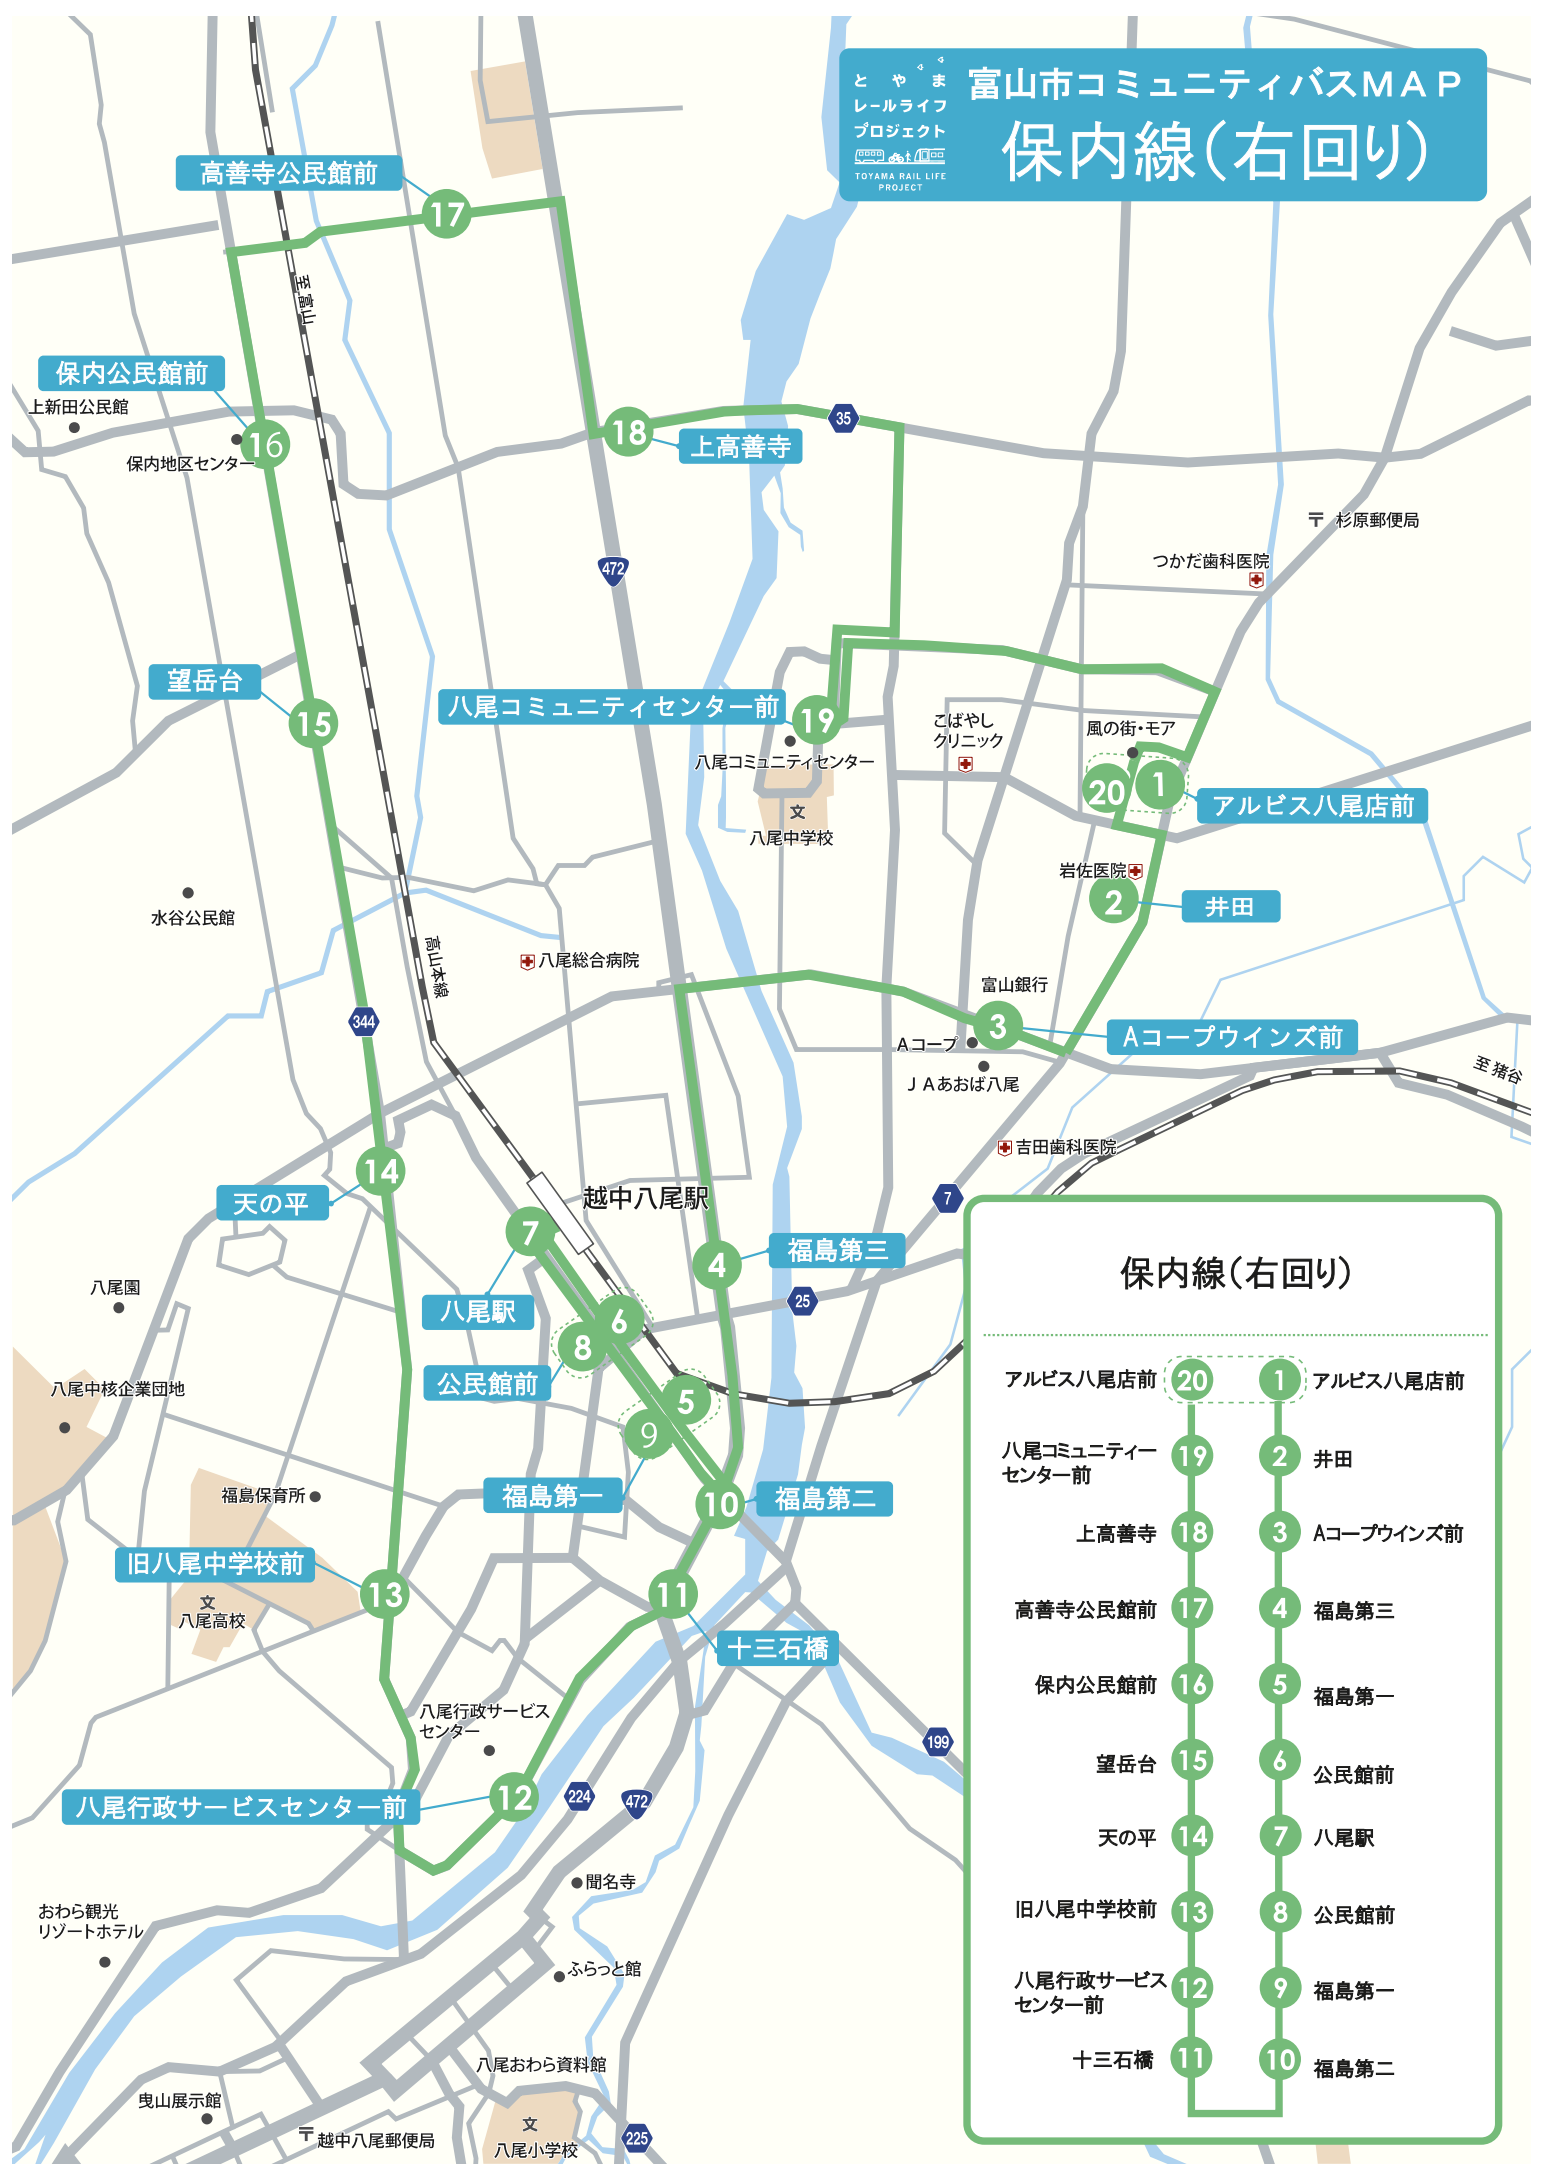

とやま
レールライフ
プロジェクト
TOYAMA RAIL LIFE
PROJECT

富山市コミュニティバスMAP 保内線(右回り)

保内線(右回り)

アルビス八尾店前	20	1	アルビス八尾店前
八尾コミュニティーセンター前	19	2	井田
上高善寺	18	3	Aコープウインズ前
高善寺公民館前	17	4	福島第三
保内公民館前	16	5	福島第一
望岳台	15	6	公民館前
天の平	14	7	八尾駅
旧八尾中学校前	13	8	公民館前
八尾行政サービスセンター前	12	9	福島第一
十三石橋	11	10	福島第二

とやま
レールライフ
プロジェクト
TOYAMA RAIL LIFE
PROJECT

富山市コミュニティバスMAP 保内線(左回り)

保内線(左回り)

アルピス八尾店前	20	1	アルピス八尾店前
井田	19	2	八尾コミュニティセンター前
Aコープウインズ前	18	3	上高善寺
福島第三	17	4	高善寺公民館前
福島第一	16	5	保内公民館前
公民館前	15	6	望岳台
八尾駅	14	7	天の平
公民館前	13	8	旧八尾中学校前
福島第一	12	9	八尾行政サービスセンター前
福島第二	11	10	十三石橋