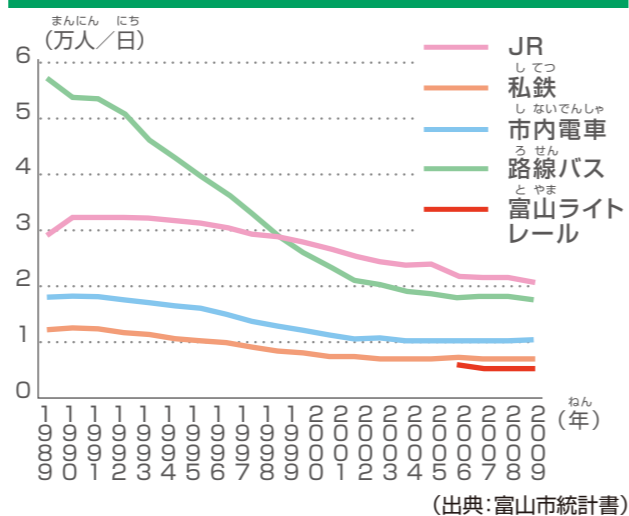

優先座席

パークアンドライド駐車場(越中八尾駅周辺)

↓ 公共交通(電車)を利用する人

JR高山本線を利用する人(平日)

↓ 公共交通の利用者数

↓ JR高山本線(電車)と市街地(住宅の多いところ)

富山駅周辺

越中八尾駅