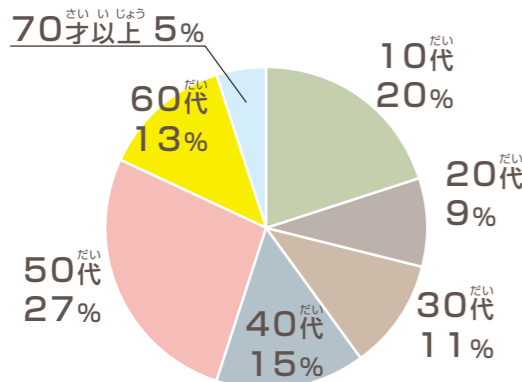

↓ 公共交通(電車)を利用する人

JR高山本線を利用する人(平日)