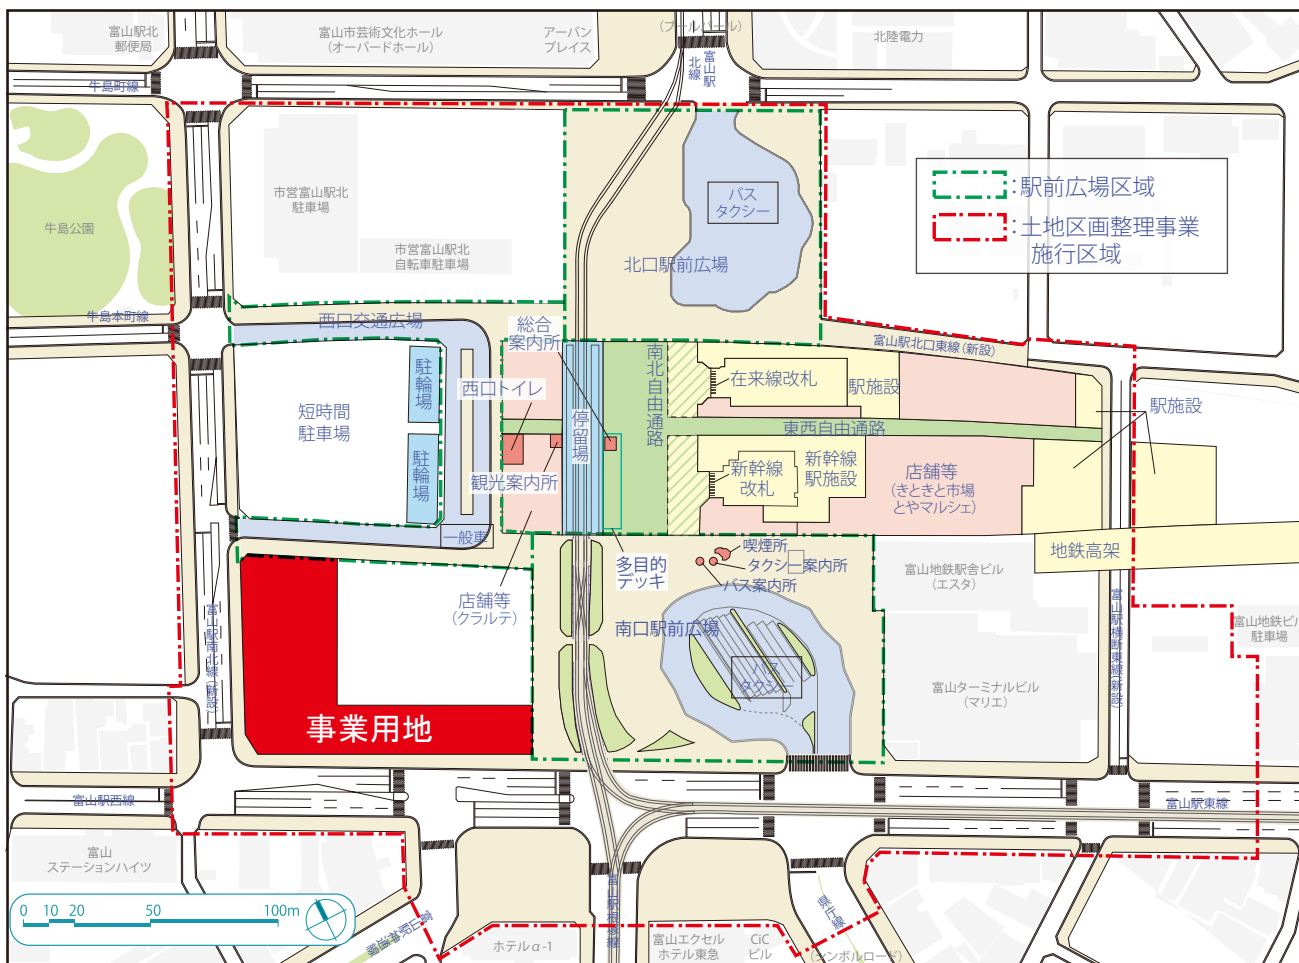

別紙1 事業用地位置図

【富山駅周辺地区平面図(完成時)】