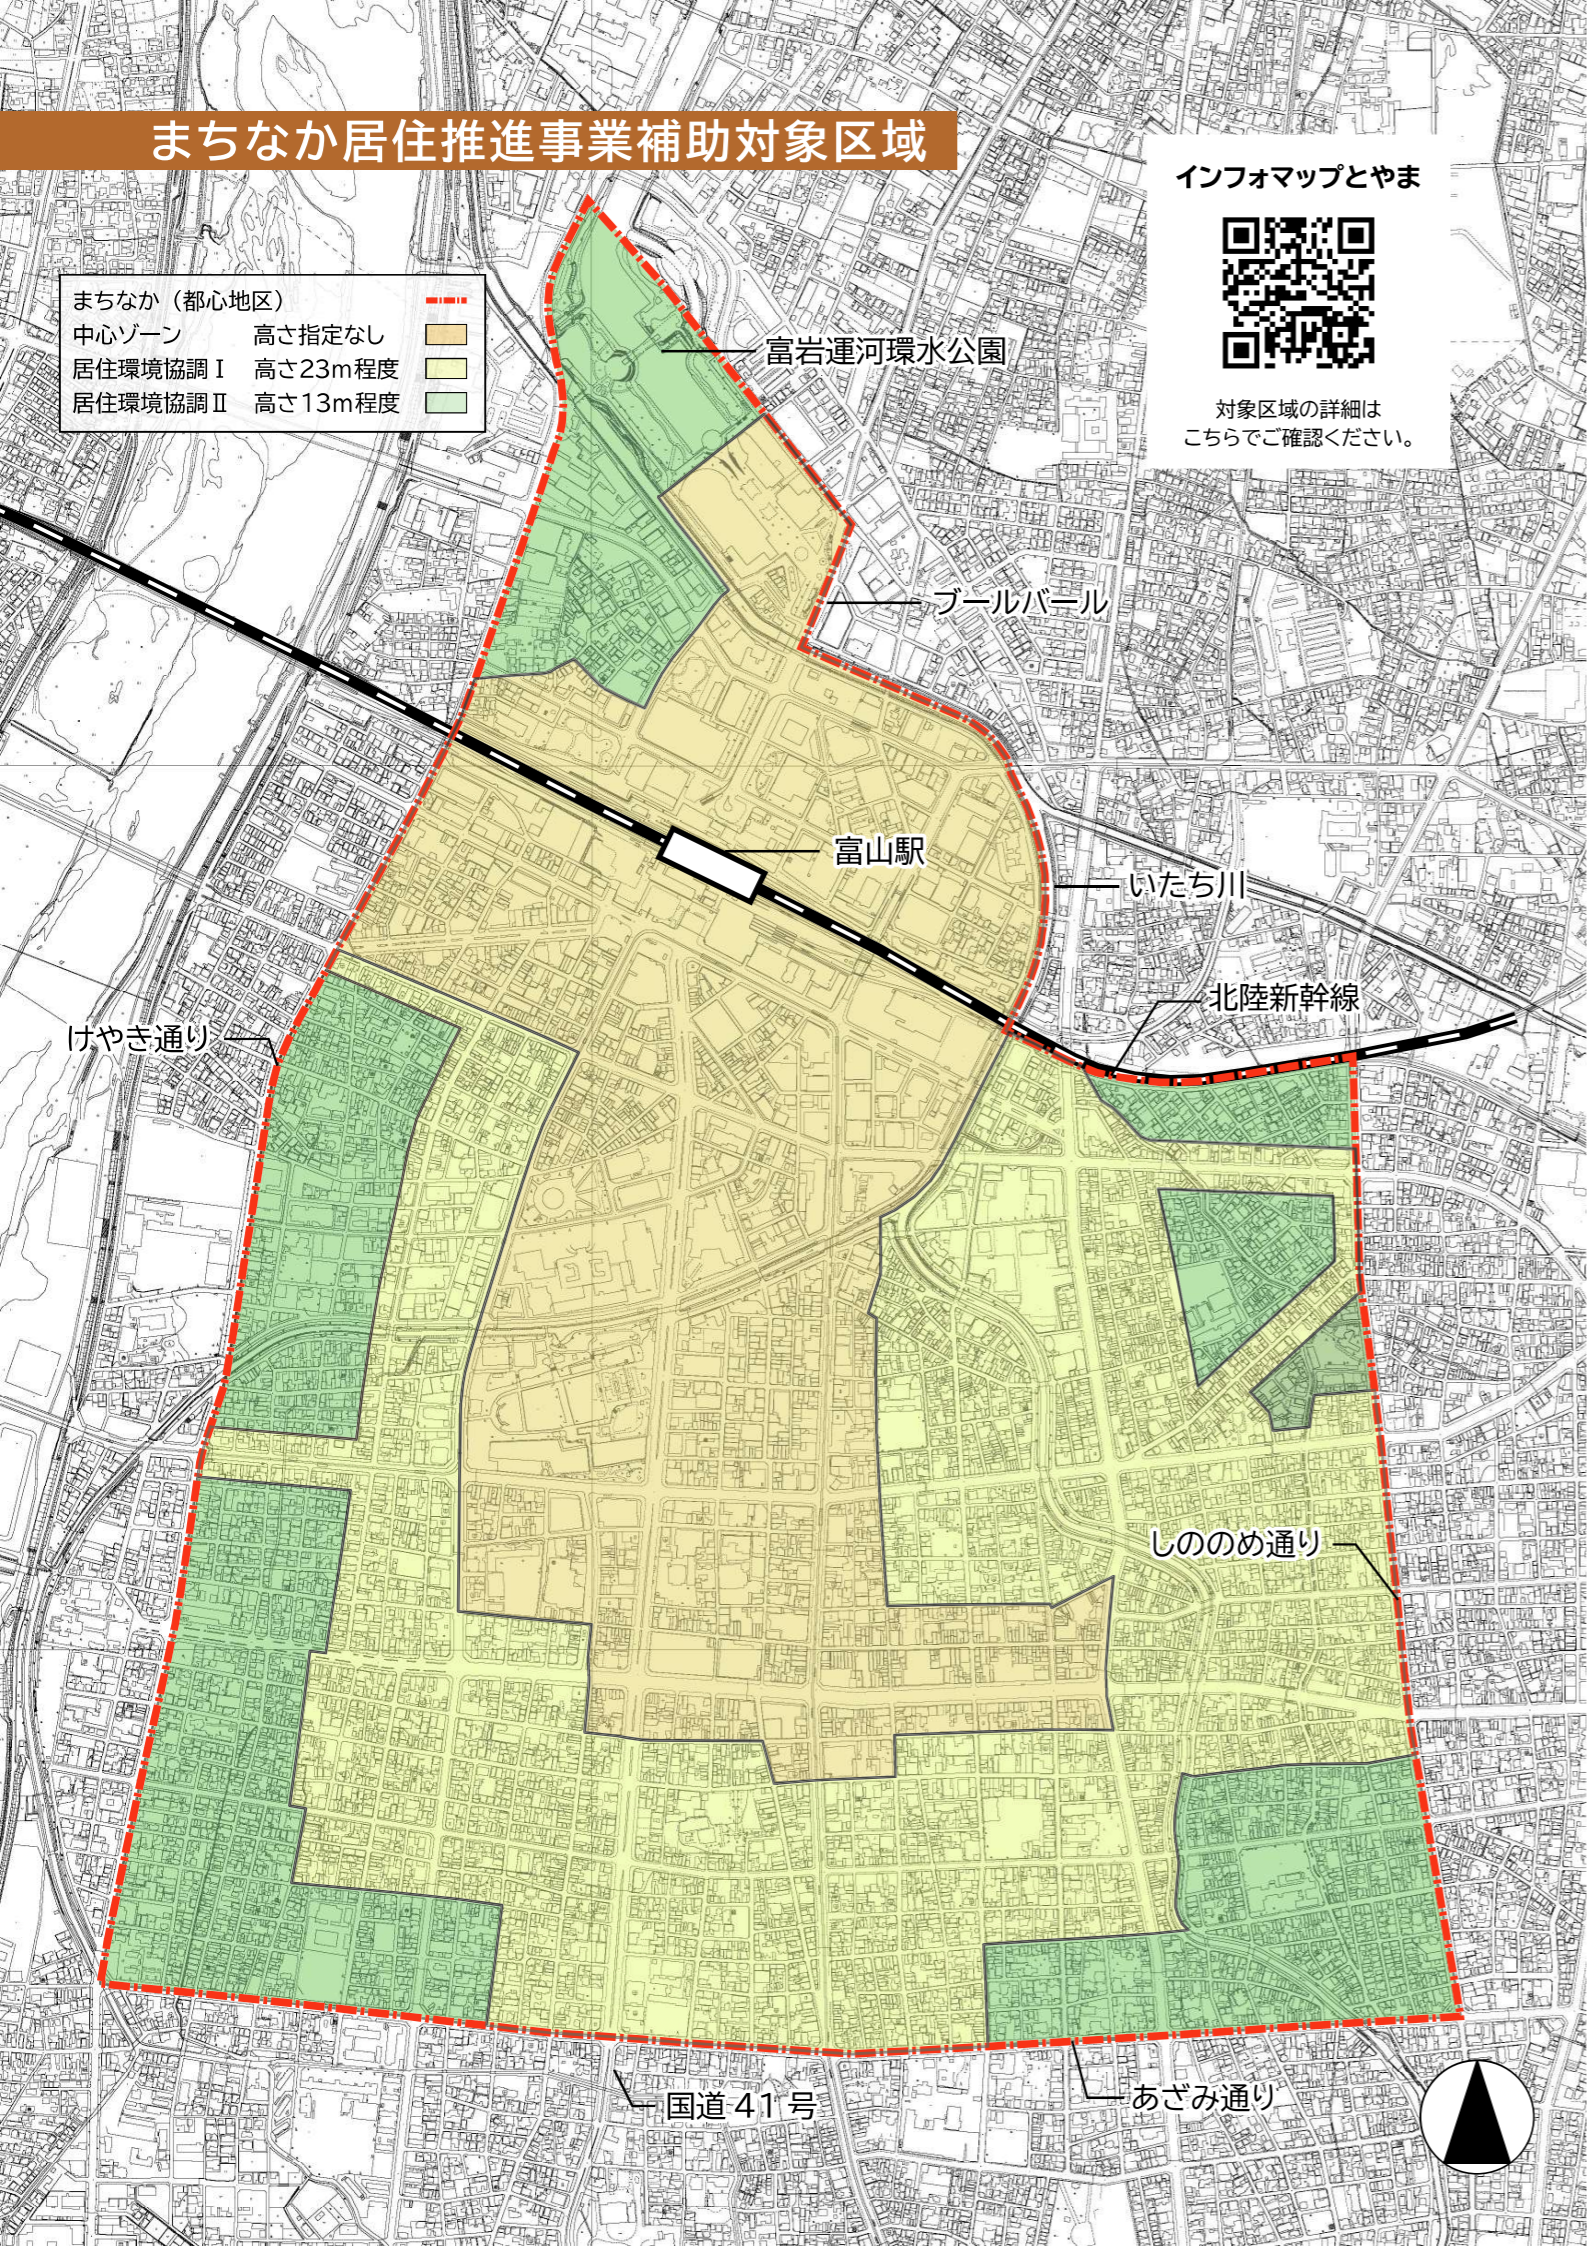

まちなか居住推進事業補助対象区域

- まちなか（都心地区）
- 中心ゾーン 高さ指定なし
- 居住環境協調Ⅰ 高さ23m程度
- 居住環境協調Ⅱ 高さ13m程度

インフォマップとやま

対象区域の詳細はこちらでご確認ください。

補助対象となる町名一覧

ふりがな	町名	ふりがな	町名	ふりがな	町名
あいおいちょう	相生町	しみずまち1丁目	清水町一丁目	にしあいもんちょう	西四十物町
あかえまち	赤江町	しみずまち2丁目	清水町二丁目	にしさんのうまち	西山王町
あさひまち	旭町	しみずまち3丁目	清水町三丁目	にしちょう	西町
あずみちよう	安住町	しみずまち4丁目	清水町四丁目	にしでんちがたまち1丁目	西田地方町一丁目
あたごまち1丁目	愛宕町一丁目	しみずまち5丁目	清水町五丁目	にしでんちがたまち2丁目	西田地方町二丁目
あたごまち2丁目	愛宕町二丁目	しみずまち6丁目	清水町六丁目	はたごまち	旅籠町
あらまち	荒町	しみずまち7丁目	清水町七丁目	はちにんまち	八人町
いしくらまち	石倉町	しみずまち8丁目	清水町八丁目	ひがしてんちがたまち1丁目	東田地方町一丁目
いずみちよう1丁目	泉町一丁目	しみずまち9丁目	清水町九丁目	ひがしてんちがたまち2丁目	東田地方町二丁目
いずみちよう2丁目	泉町二丁目	しろがねちょう	白銀町	ひがしまち1丁目	東町一丁目
いそべまち1丁目	磯部町一丁目	しんかわらまち	新川原町	ひがしまち2丁目	東町二丁目
いそべまち2丁目	磯部町二丁目	しんさくらまち	新桜町	ひがしまち3丁目	東町三丁目
いそべまち3丁目	磯部町三丁目	しんそうがわ	新総曲輪	ひのでまち	日之出町
いそべまち4丁目	磯部町四丁目	じんづうほんまち1丁目	神通本町一丁目	ひらきまち	平吹町
いちばんまち	一番町	じんづうほんまち2丁目	神通本町二丁目	ふなはしきたまち	舟橋北町
いなりまち1丁目	稲荷町一丁目	しんとみちよう1丁目	新富町一丁目	ふなはしみなみちよう	舟橋南町
いまぎまち	今木町	しんとみちよう2丁目	新富町二丁目	ふるかじまち	古鍛冶町
うじましんまち	牛島新町	すなまち	砂町	ほしいちよう1丁目	星井町一丁目
うじまほんまち1丁目	牛島本町一丁目	すわのかわら1丁目	諏訪川原一丁目	ほしいちよう2丁目	星井町二丁目
うじまちよう	牛島町	すわのかわら2丁目	諏訪川原二丁目	ほしいちよう3丁目	星井町三丁目
うささいわいちよう	内幸町	すわのかわら3丁目	諏訪川原三丁目	ほりはたまち	堀端町
うめざわちよう1丁目	梅沢町一丁目	せんごくまち1丁目	千石町一丁目	ほんまち	本町
うめざわちよう2丁目	梅沢町二丁目	せんごくまち2丁目	千石町二丁目	ほんまる	本丸
うめざわちよう3丁目	梅沢町三丁目	せんごくまち3丁目	千石町三丁目	まるのうち1丁目	丸の内一丁目
えちぜんまち	越前町	せんごくまち4丁目	千石町四丁目	まるのうち2丁目	丸の内二丁目
えびちよう	蛸町	せんごくまち5丁目	千石町五丁目	まるのうち3丁目	丸の内三丁目
おおいずみまち3丁目	大泉町三丁目	そうがわ1丁目	総曲輪一丁目	みなとிரいふねちょう	湊入船町
おおたぐちどり1丁目	太田口通り一丁目	そうがわ2丁目	総曲輪二丁目	みなみしんまち	南新町
おおたぐちどり2丁目	太田口通り二丁目	そうがわ3丁目	総曲輪三丁目	みなみだまち1丁目	南田町一丁目
おおたぐちどり3丁目	太田口通り三丁目	そうがわ4丁目	総曲輪四丁目	みなみだまち2丁目	南田町二丁目
おおたまち	於保多町	たからまち1丁目	宝町一丁目	むこうがわらまち	向川原町
おおてまち	大手町	たからまち2丁目	宝町二丁目	むろまちどり1丁目	室町通り一丁目
おやまちよう	雄山町	たつみちよう1丁目	辰巳町一丁目	むろまちどり2丁目	室町通り二丁目
かしまちよう1丁目	鹿島町一丁目	たつみちよう2丁目	辰巳町二丁目	めいりんちょう	明輪町
かしまちよう2丁目	鹿島町二丁目	ちとせまち1丁目	千歳町一丁目	もものいちよう1丁目	桃井町一丁目
かみほんまち	上本町	ちとせまち2丁目	千歳町二丁目	もものいちよう2丁目	桃井町二丁目
きたしんまち1丁目	北新町一丁目	ちとせまち3丁目	千歳町三丁目	やすだまち	安田町
きたしんまち2丁目	北新町二丁目	ちゅうおうどり1丁目	中央通り一丁目	やすのやちよう2丁目	安野屋町二丁目
こじまちよう	小島町	ちゅうおうどり2丁目	中央通り二丁目	やなぎまち1丁目	柳町一丁目
ごばんまち	五番町	ちゅうおうどり3丁目	中央通り三丁目	やなぎまち2丁目	柳町二丁目
さくらぎちよう	桜木町	つつみちようどり1丁目	堤町通り一丁目	やなぎまち3丁目	柳町三丁目
さくらばしどり	桜橋通り	つつみちようどり2丁目	堤町通り二丁目	やなぎまち4丁目	柳町四丁目
さくらまち1丁目	桜町一丁目	どいはらまち	土居原町	やよいちよう1丁目	弥生町一丁目
さくらまち2丁目	桜町二丁目	ときわちよう	常磐町	やよいちよう2丁目	弥生町二丁目
さんのうまち	山王町	とよかわちよう	豊川町		
さんばんまち	三番町	ながえまち1丁目	長柄町一丁目	※ 全区域でまちなかの区域に含まれる町名	
しちけんまち	七軒町	ながえまち2丁目	長柄町二丁目	※ 一部の地域がまちなかの区域に含まれる町名	
しばのちよう1丁目	芝園町一丁目	ながえまち3丁目	長柄町三丁目		
しばのちよう2丁目	芝園町二丁目	なかのしんまち1丁目	中野新町一丁目		