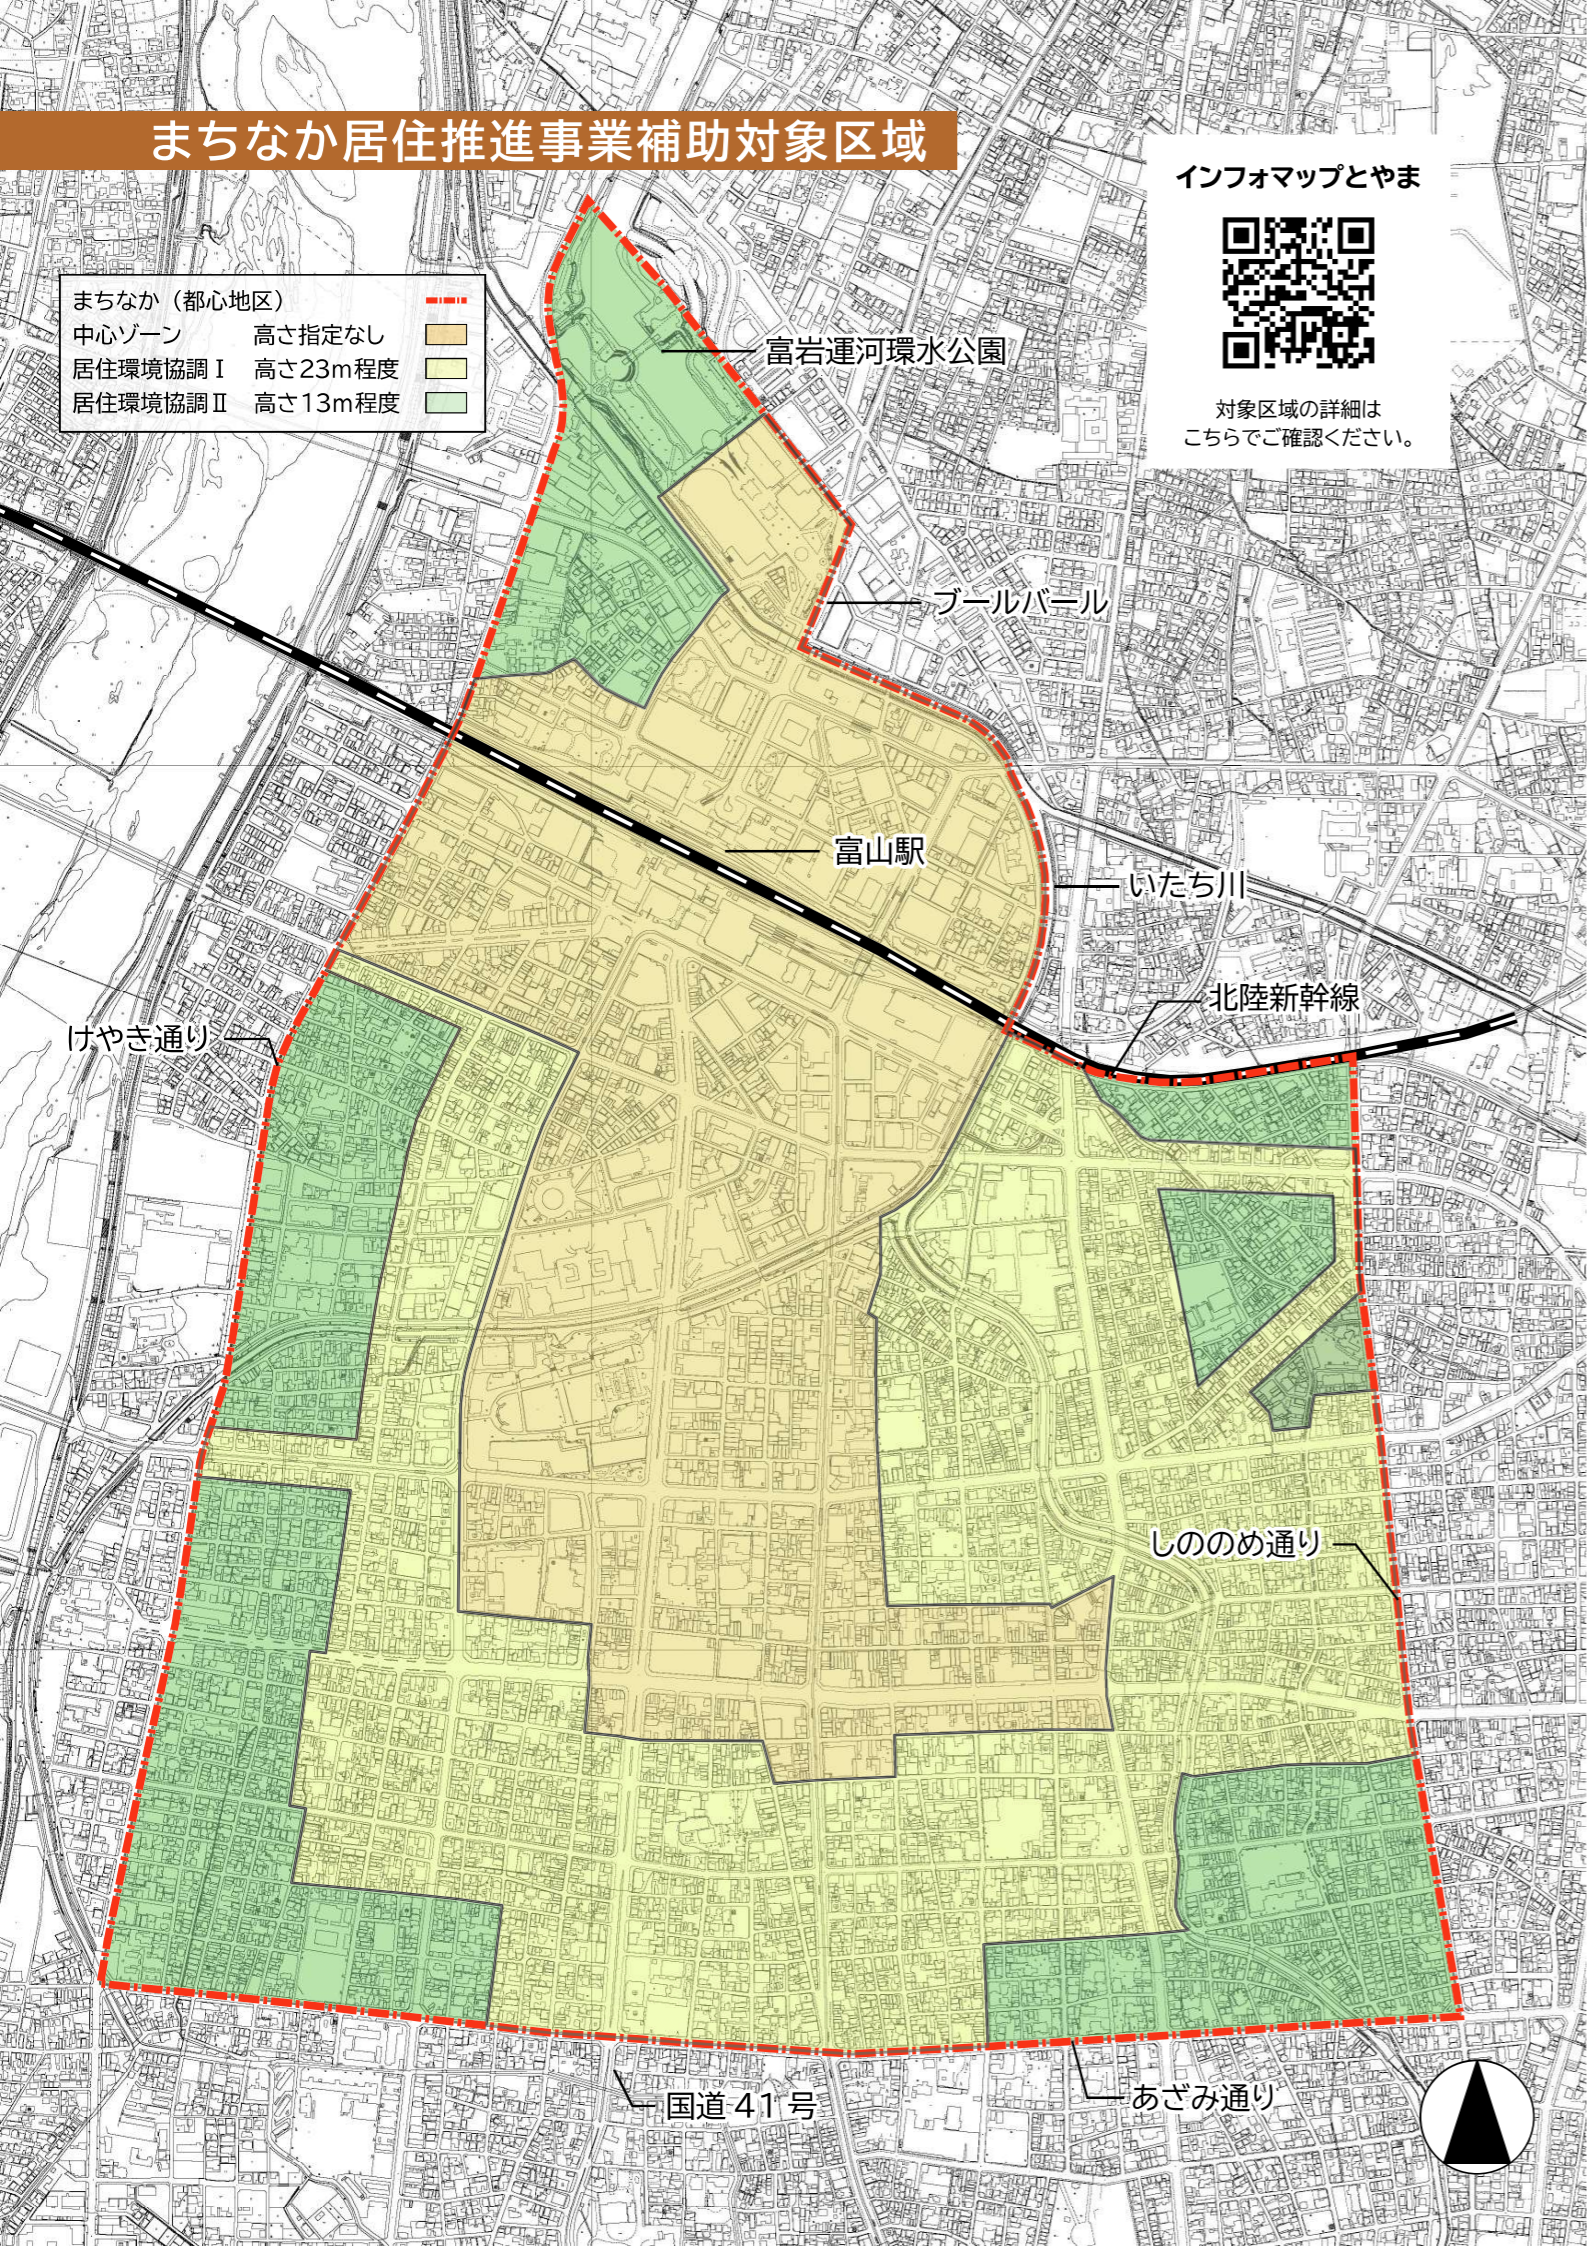

まちなか居住推進事業補助対象区域

- まちなか（都心地区）
- 中心ゾーン 高さ指定なし
- 居住環境協調Ⅰ 高さ23m程度
- 居住環境協調Ⅱ 高さ13m程度

インフォマップとやま

対象区域の詳細はこちらでご確認ください。

補助対象となる町名一覧

ふりがな	町名	ふりがな	町名	ふりがな	町名
あいおいちょう	相生町	しみずまち1丁目	清水町一丁目	にしあいもんちょう	西四十物町
あかえまち	赤江町	しみずまち2丁目	清水町二丁目	にしさんのうまち	西山王町
あさひまち	旭町	しみずまち3丁目	清水町三丁目	にしちょう	西町
あずみちょう	安住町	しみずまち4丁目	清水町四丁目	にしでんちがたまち1丁目	西田地方町一丁目
あたごまち1丁目	愛宕町一丁目	しみずまち5丁目	清水町五丁目	にしでんちがたまち2丁目	西田地方町二丁目
あたごまち2丁目	愛宕町二丁目	しみずまち6丁目	清水町六丁目	はたごまち	旅籠町
あらまち	荒町	しみずまち7丁目	清水町七丁目	はちにんまち	八人町
いしくらまち	石倉町	しみずまち8丁目	清水町八丁目	ひがしでんちがたまち1丁目	東田地方町一丁目
いずみちょう1丁目	泉町一丁目	しみずまち9丁目	清水町九丁目	ひがしでんちがたまち2丁目	東田地方町二丁目
いずみちょう2丁目	泉町二丁目	しろがねちょう	白銀町	ひがしまち1丁目	東町一丁目
いそべまち1丁目	磯部町一丁目	しんかわらまち	新川原町	ひがしまち2丁目	東町二丁目
いそべまち2丁目	磯部町二丁目	しんさくらまち	新桜町	ひがしまち3丁目	東町三丁目
いそべまち3丁目	磯部町三丁目	しんそうがわ	新総曲輪	ひのでまち	日之出町
いそべまち4丁目	磯部町四丁目	じんづうほんまち1丁目	神通本町一丁目	ひらきまち	平吹町
いちばんまち	一番町	じんづうほんまち2丁目	神通本町二丁目	ふなはしきたまち	舟橋北町
いなりまち1丁目	稲荷町一丁目	しんとみちちょう1丁目	新富町一丁目	ふなはしみなみちょう	舟橋南町
いまぎまち	今木町	しんとみちちょう2丁目	新富町二丁目	ふるかじまち	古鍛冶町
うじましんまち	牛島新町	すなまち	砂町	ほしいちょう1丁目	星井町一丁目
うじまほんまち1丁目	牛島本町一丁目	すわのかわら1丁目	諏訪川原一丁目	ほしいちょう2丁目	星井町二丁目
うじまちちょう	牛島町	すわのかわら2丁目	諏訪川原二丁目	ほしいちょう3丁目	星井町三丁目
うささいわいちょう	内幸町	すわのかわら3丁目	諏訪川原三丁目	ほりはたまち	堀端町
うめざわちょう1丁目	梅沢町一丁目	せんごくまち1丁目	千石町一丁目	ほんまち	本町
うめざわちょう2丁目	梅沢町二丁目	せんごくまち2丁目	千石町二丁目	ほんまる	本丸
うめざわちょう3丁目	梅沢町三丁目	せんごくまち3丁目	千石町三丁目	まるのうち1丁目	丸の内一丁目
えちぜんまち	越前町	せんごくまち4丁目	千石町四丁目	まるのうち2丁目	丸の内二丁目
えびちょう	蛸町	せんごくまち5丁目	千石町五丁目	まるのうち3丁目	丸の内三丁目
おおいずみまち3丁目	大泉町三丁目	そうがわ1丁目	総曲輪一丁目	みなとிரいふねちょう	湊入船町
おおたぐちどり1丁目	太田口通り一丁目	そうがわ2丁目	総曲輪二丁目	みなみしんまち	南新町
おおたぐちどり2丁目	太田口通り二丁目	そうがわ3丁目	総曲輪三丁目	みなみだまち1丁目	南田町一丁目
おおたぐちどり3丁目	太田口通り三丁目	そうがわ4丁目	総曲輪四丁目	みなみだまち2丁目	南田町二丁目
おおたまち	於保多町	たからまち1丁目	宝町一丁目	むこうがわらまち	向川原町
おおてまち	大手町	たからまち2丁目	宝町二丁目	むろまちどり1丁目	室町通り一丁目
おやまちちょう	雄山町	たつみちちょう1丁目	辰巳町一丁目	むろまちどり2丁目	室町通り二丁目
かしまちちょう1丁目	鹿島町一丁目	たつみちちょう2丁目	辰巳町二丁目	めいりんちょう	明輪町
かしまちちょう2丁目	鹿島町二丁目	ちとせまち1丁目	千歳町一丁目	もものいちちょう1丁目	桃井町一丁目
かみほんまち	上本町	ちとせまち2丁目	千歳町二丁目	もものいちちょう2丁目	桃井町二丁目
きたしんまち1丁目	北新町一丁目	ちとせまち3丁目	千歳町三丁目	やすだまち	安田町
きたしんまち2丁目	北新町二丁目	ちゅうおうどり1丁目	中央通り一丁目	やすのやちちょう2丁目	安野屋町二丁目
こじまちちょう	小島町	ちゅうおうどり2丁目	中央通り二丁目	やなぎまち1丁目	柳町一丁目
ごばんまち	五番町	ちゅうおうどり3丁目	中央通り三丁目	やなぎまち2丁目	柳町二丁目
さくらぎちょう	桜木町	つつみちちょうどり1丁目	堤町通り一丁目	やなぎまち3丁目	柳町三丁目
さくらばしどり	桜橋通り	つつみちちょうどり2丁目	堤町通り二丁目	やなぎまち4丁目	柳町四丁目
さくらまち1丁目	桜町一丁目	どいはらまち	土居原町	やよいちちょう1丁目	弥生町一丁目
さくらまち2丁目	桜町二丁目	ときわちちょう	常磐町	やよいちちょう2丁目	弥生町二丁目
さんのうまち	山王町	とよかわちちょう	豊川町		
さんばんまち	三番町	ながえまち1丁目	長柄町一丁目	※ 全区域でまちなかの区域に含まれる町名	
しちけんまち	七軒町	ながえまち2丁目	長柄町二丁目	※ 一部の地域がまちなかの区域に含まれる町名	
しばのちちょう1丁目	芝園町一丁目	ながえまち3丁目	長柄町三丁目		
しばのちちょう2丁目	芝園町二丁目	なかのしんまち1丁目	中野新町一丁目		