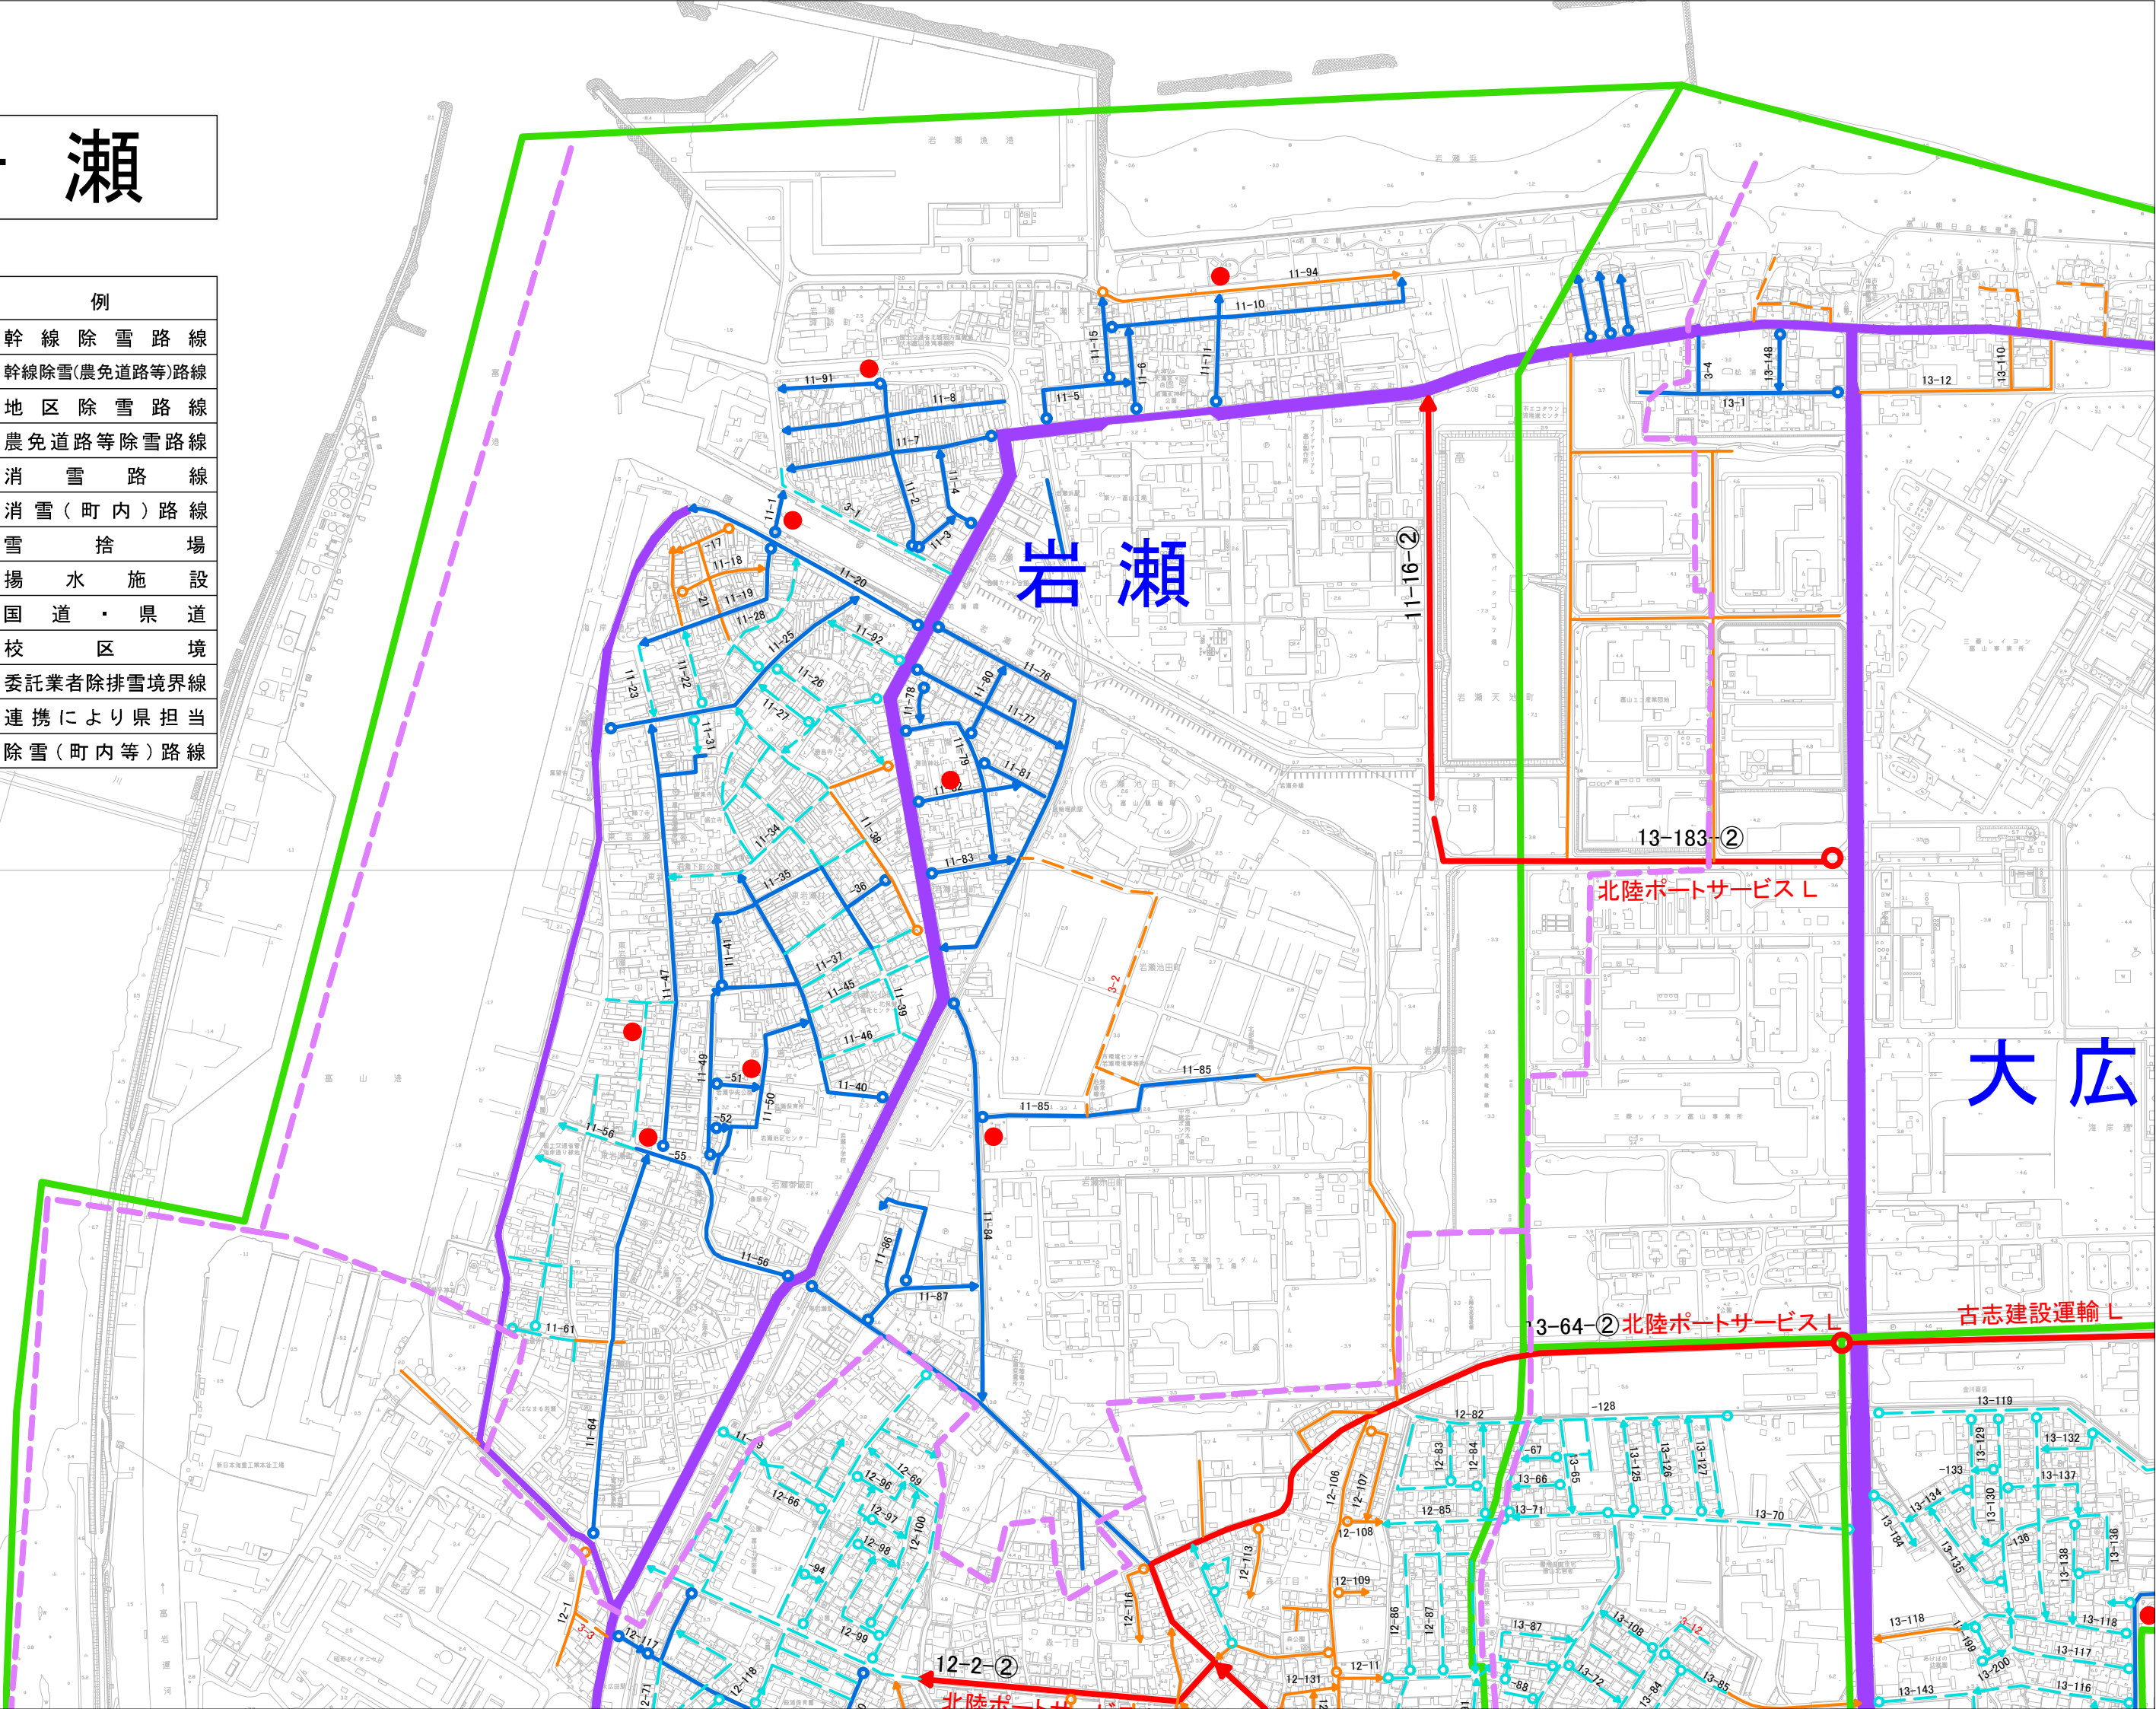

岩瀬

凡	例
	幹線除雪路線
	幹線除雪(農免道路等)路線
	地区除雪路線
	農免道路等除雪路線
	消雪路線
	消雪(町内)路線
	雪捨場
	揚水施設
	国道・県道
	校区境
	委託業者除排雪境界線
	連携により県担当
	除雪(町内等)路線

岩瀬

大広

北陸ポートサービスL

13-64-② 北陸ポートサービスL

古志建設運輸L

12-2-②

北陸ポートサービスL