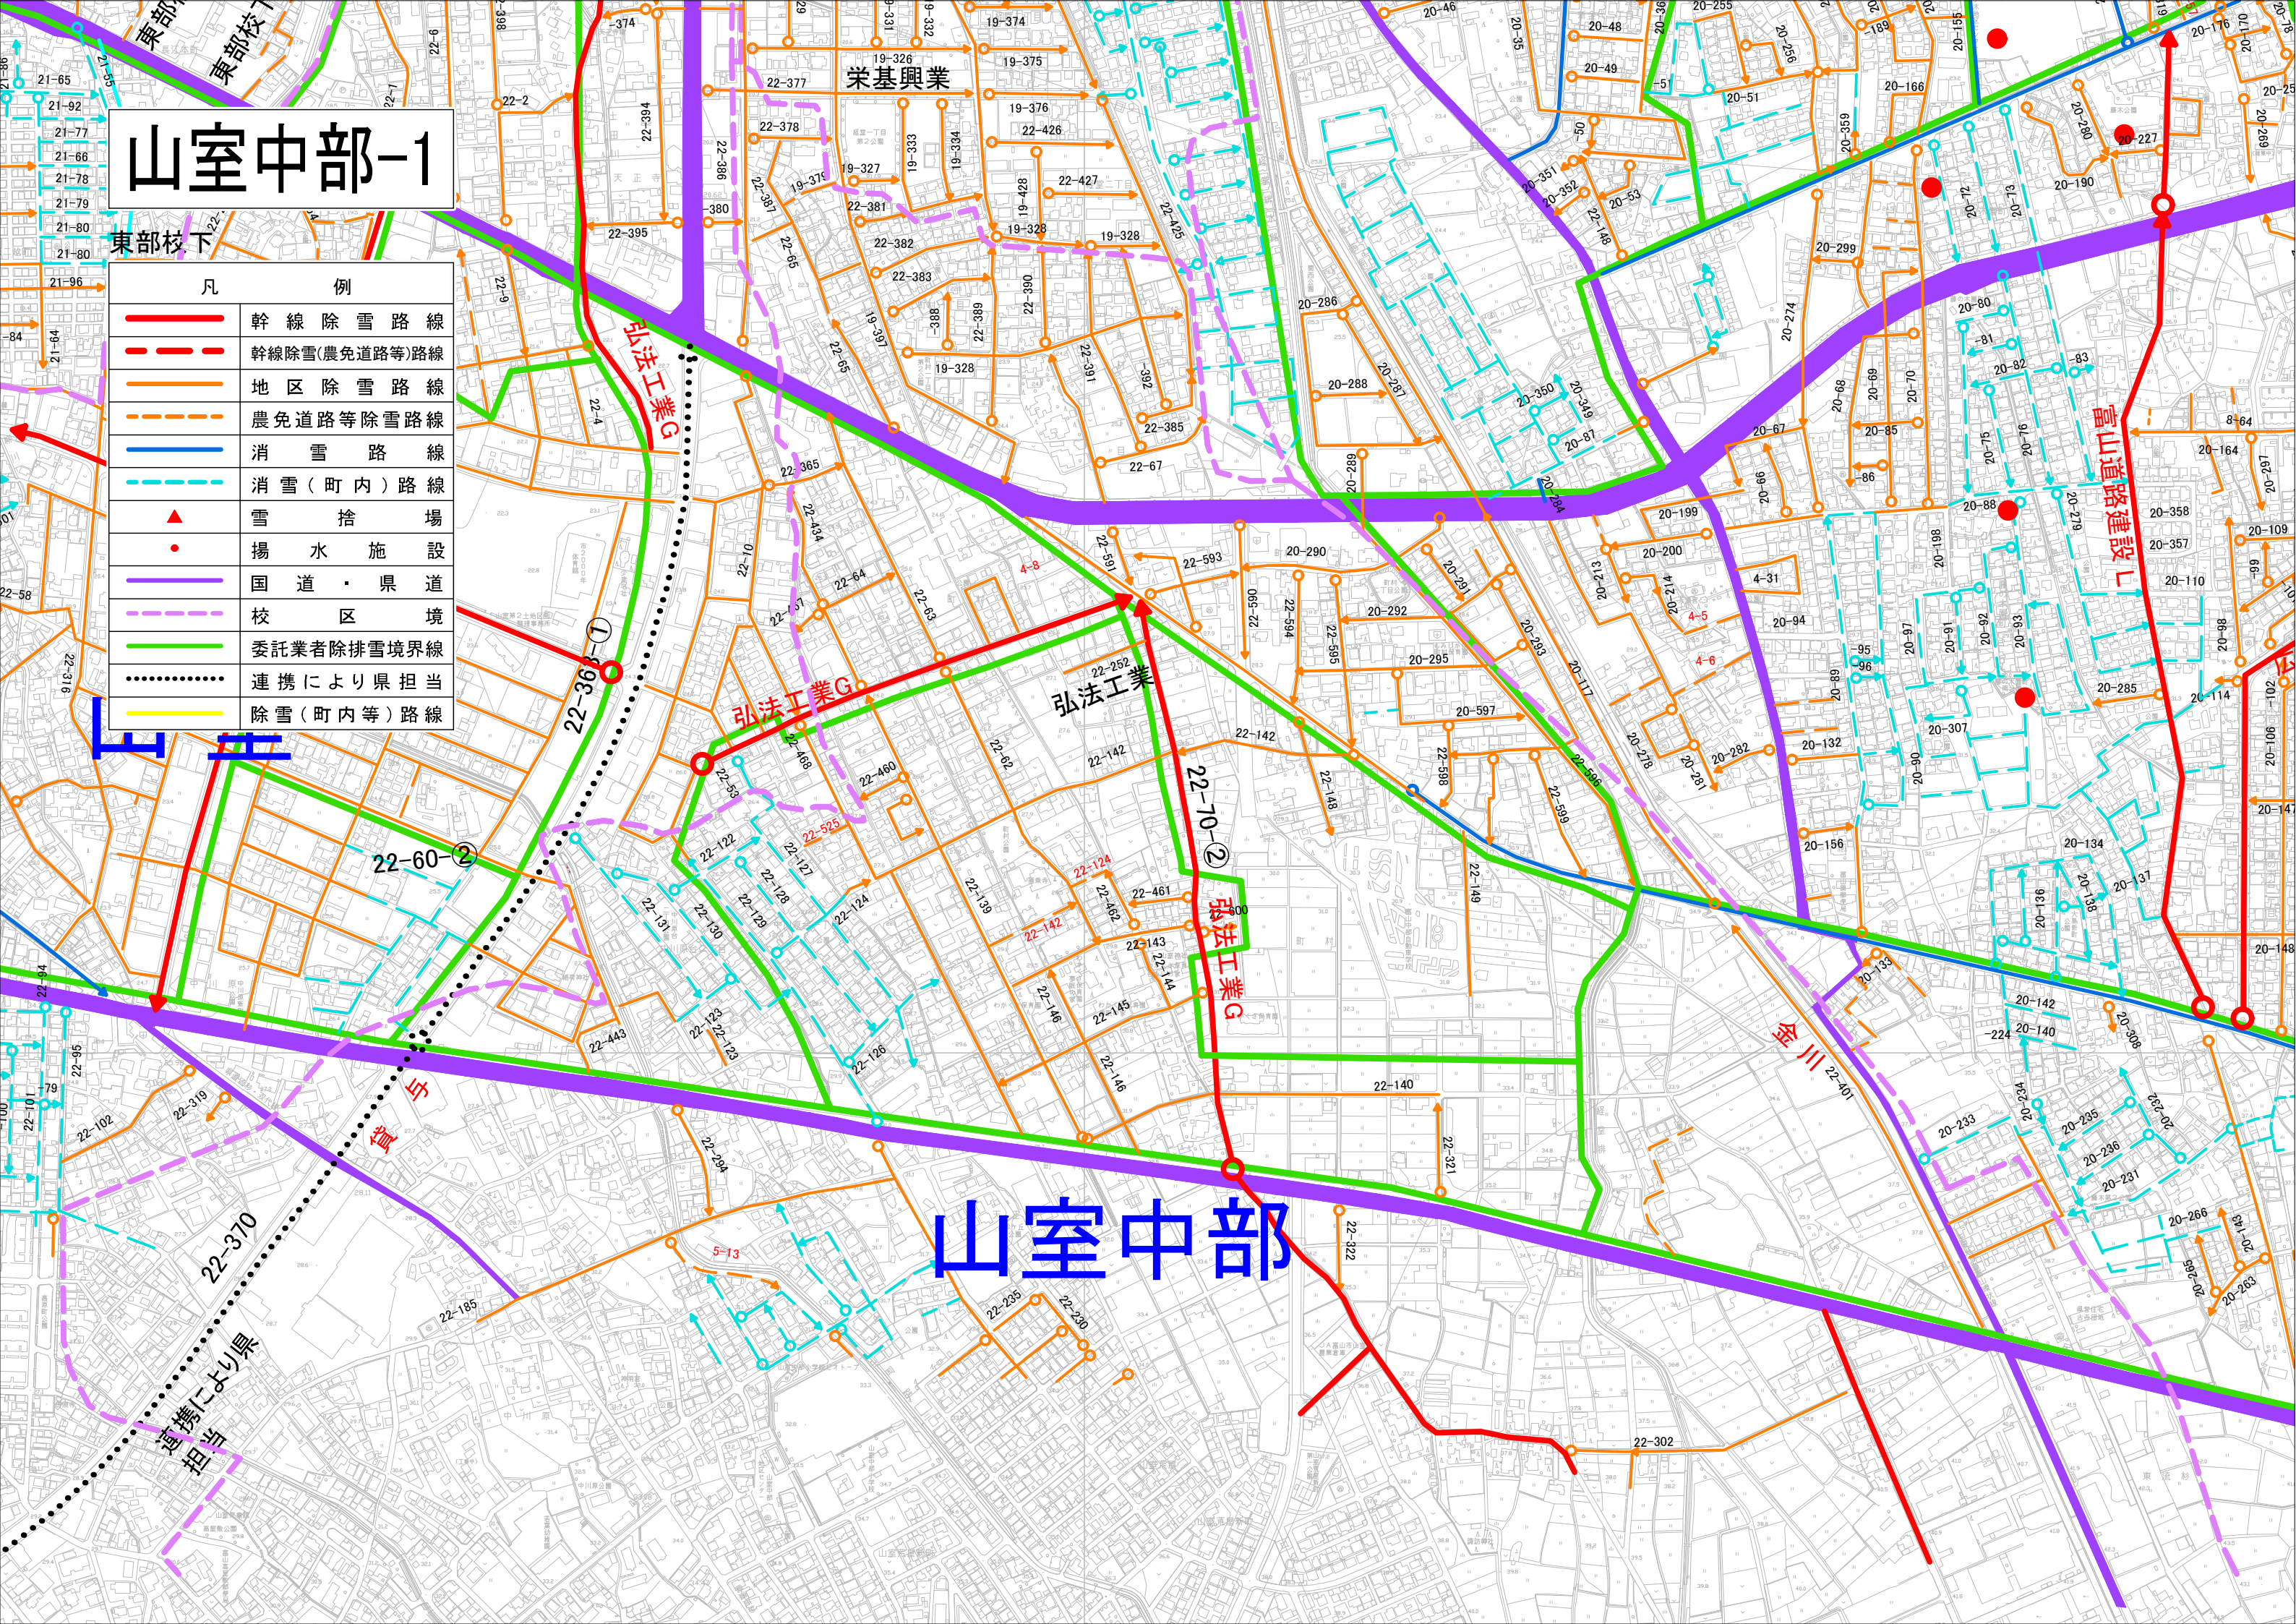

山室中部-1

東部校下

凡	例
	幹線除雪路線
	幹線除雪(農免道路等)路線
	地区除雪路線
	農免道路等除雪路線
	消雪路線
	消雪(町内)路線
	雪捨場
	揚水施設
	国道・県道
	校区境
	委託業者除排雪境界線
	連携により県担当
	除雪(町内等)路線

榮基興業

弘法工業G

弘法工業G

弘法工業

弘法工業G

山室中部

富山道路建設

金川

連携により県担当