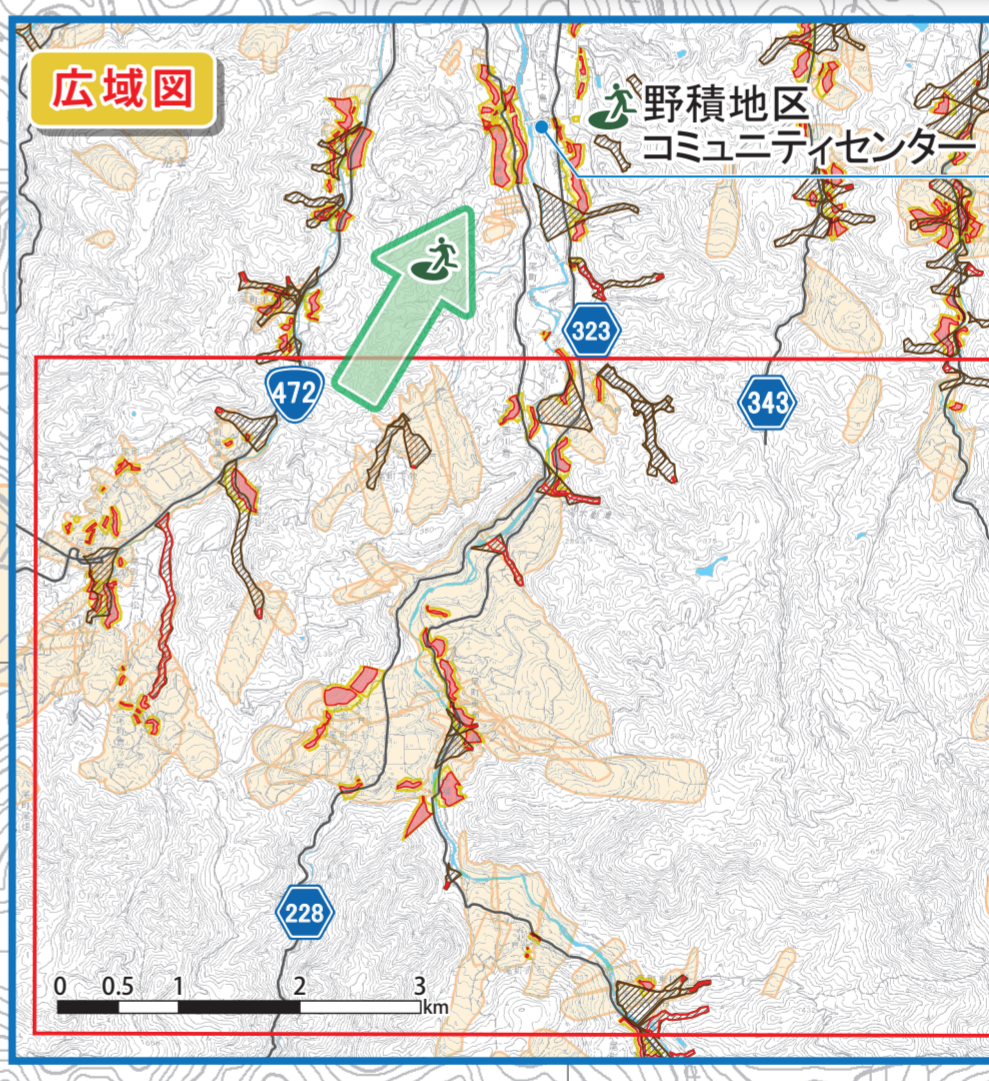

## ④八尾地域八尾地区7

### いのちを守る避難行動のタイミング

避難情報等の警戒レベル 住民のみならず災害発生の危険度を直感的に理解し、的確に避難行動がとれるよう、市が発令する避難情報と国や県が発表する防災気象情報を5段階にレベル分けしたものです。

| 警戒レベル<br>避難情報等        | 1<br>早期注意情報<br>(警報級の可能性)       | 2<br>大雨注意報<br>洪水注意報      | 3<br>高齢者等避難        | 4<br>避難指示          | 5<br>緊急安全確保        |
|-----------------------|--------------------------------|--------------------------|--------------------|--------------------|--------------------|
| 避難情報等                 | 気象情報<br>(気象庁が発表)               | 避難情報<br>(富山市が発令)         |                    |                    |                    |
| 避難行動<br>タイミング<br>優先順位 |                                | 避難に時間を要する人<br>要する人       | 避難に時間を要する人<br>要する人 | 避難に時間を要する人<br>要する人 | 避難に時間を要する人<br>要する人 |
| 避難先                   | 自分が避難する<br>避難場所を<br>メモしておきましょう | 開設されている安全な<br>指定緊急避難場所など | 最寄りの安全な<br>避難場所など  |                    |                    |

小 被災リスク 大

※1 避難に時間を要する人: 高齢の方、障がいのある方など。 ※2 ○: 被災リスクが低いタイミング  
 ※3 崖から少しでも離れた部屋や近くの堅牢な建物 △: 長距離避難の場合は避難中に災害発生のリスクあり。  
 ×: 災害が発生している可能性が高く、安全な避難は不可能。

### この地図の見方

- 市指定緊急避難場所
- 緊急時臨時着陸場所
- 要配慮者利用施設
- 防災無線
- 地区界
- 主要道路(国道・県道等)
- 危険区域内を通る主要道路(国道・県道等)
- 避難方向
- 1kmメッシュ  
(富山県土砂災害警戒情報支援システム危険度状況図より)  
1kmメッシュ番号(8桁)
- 土砂災害警戒区域
  - がけ崩れ(急傾斜地の崩壊)特別警戒区域
  - 土石流特別警戒区域
  - 地すべり
- 想定される土砂の流下方向