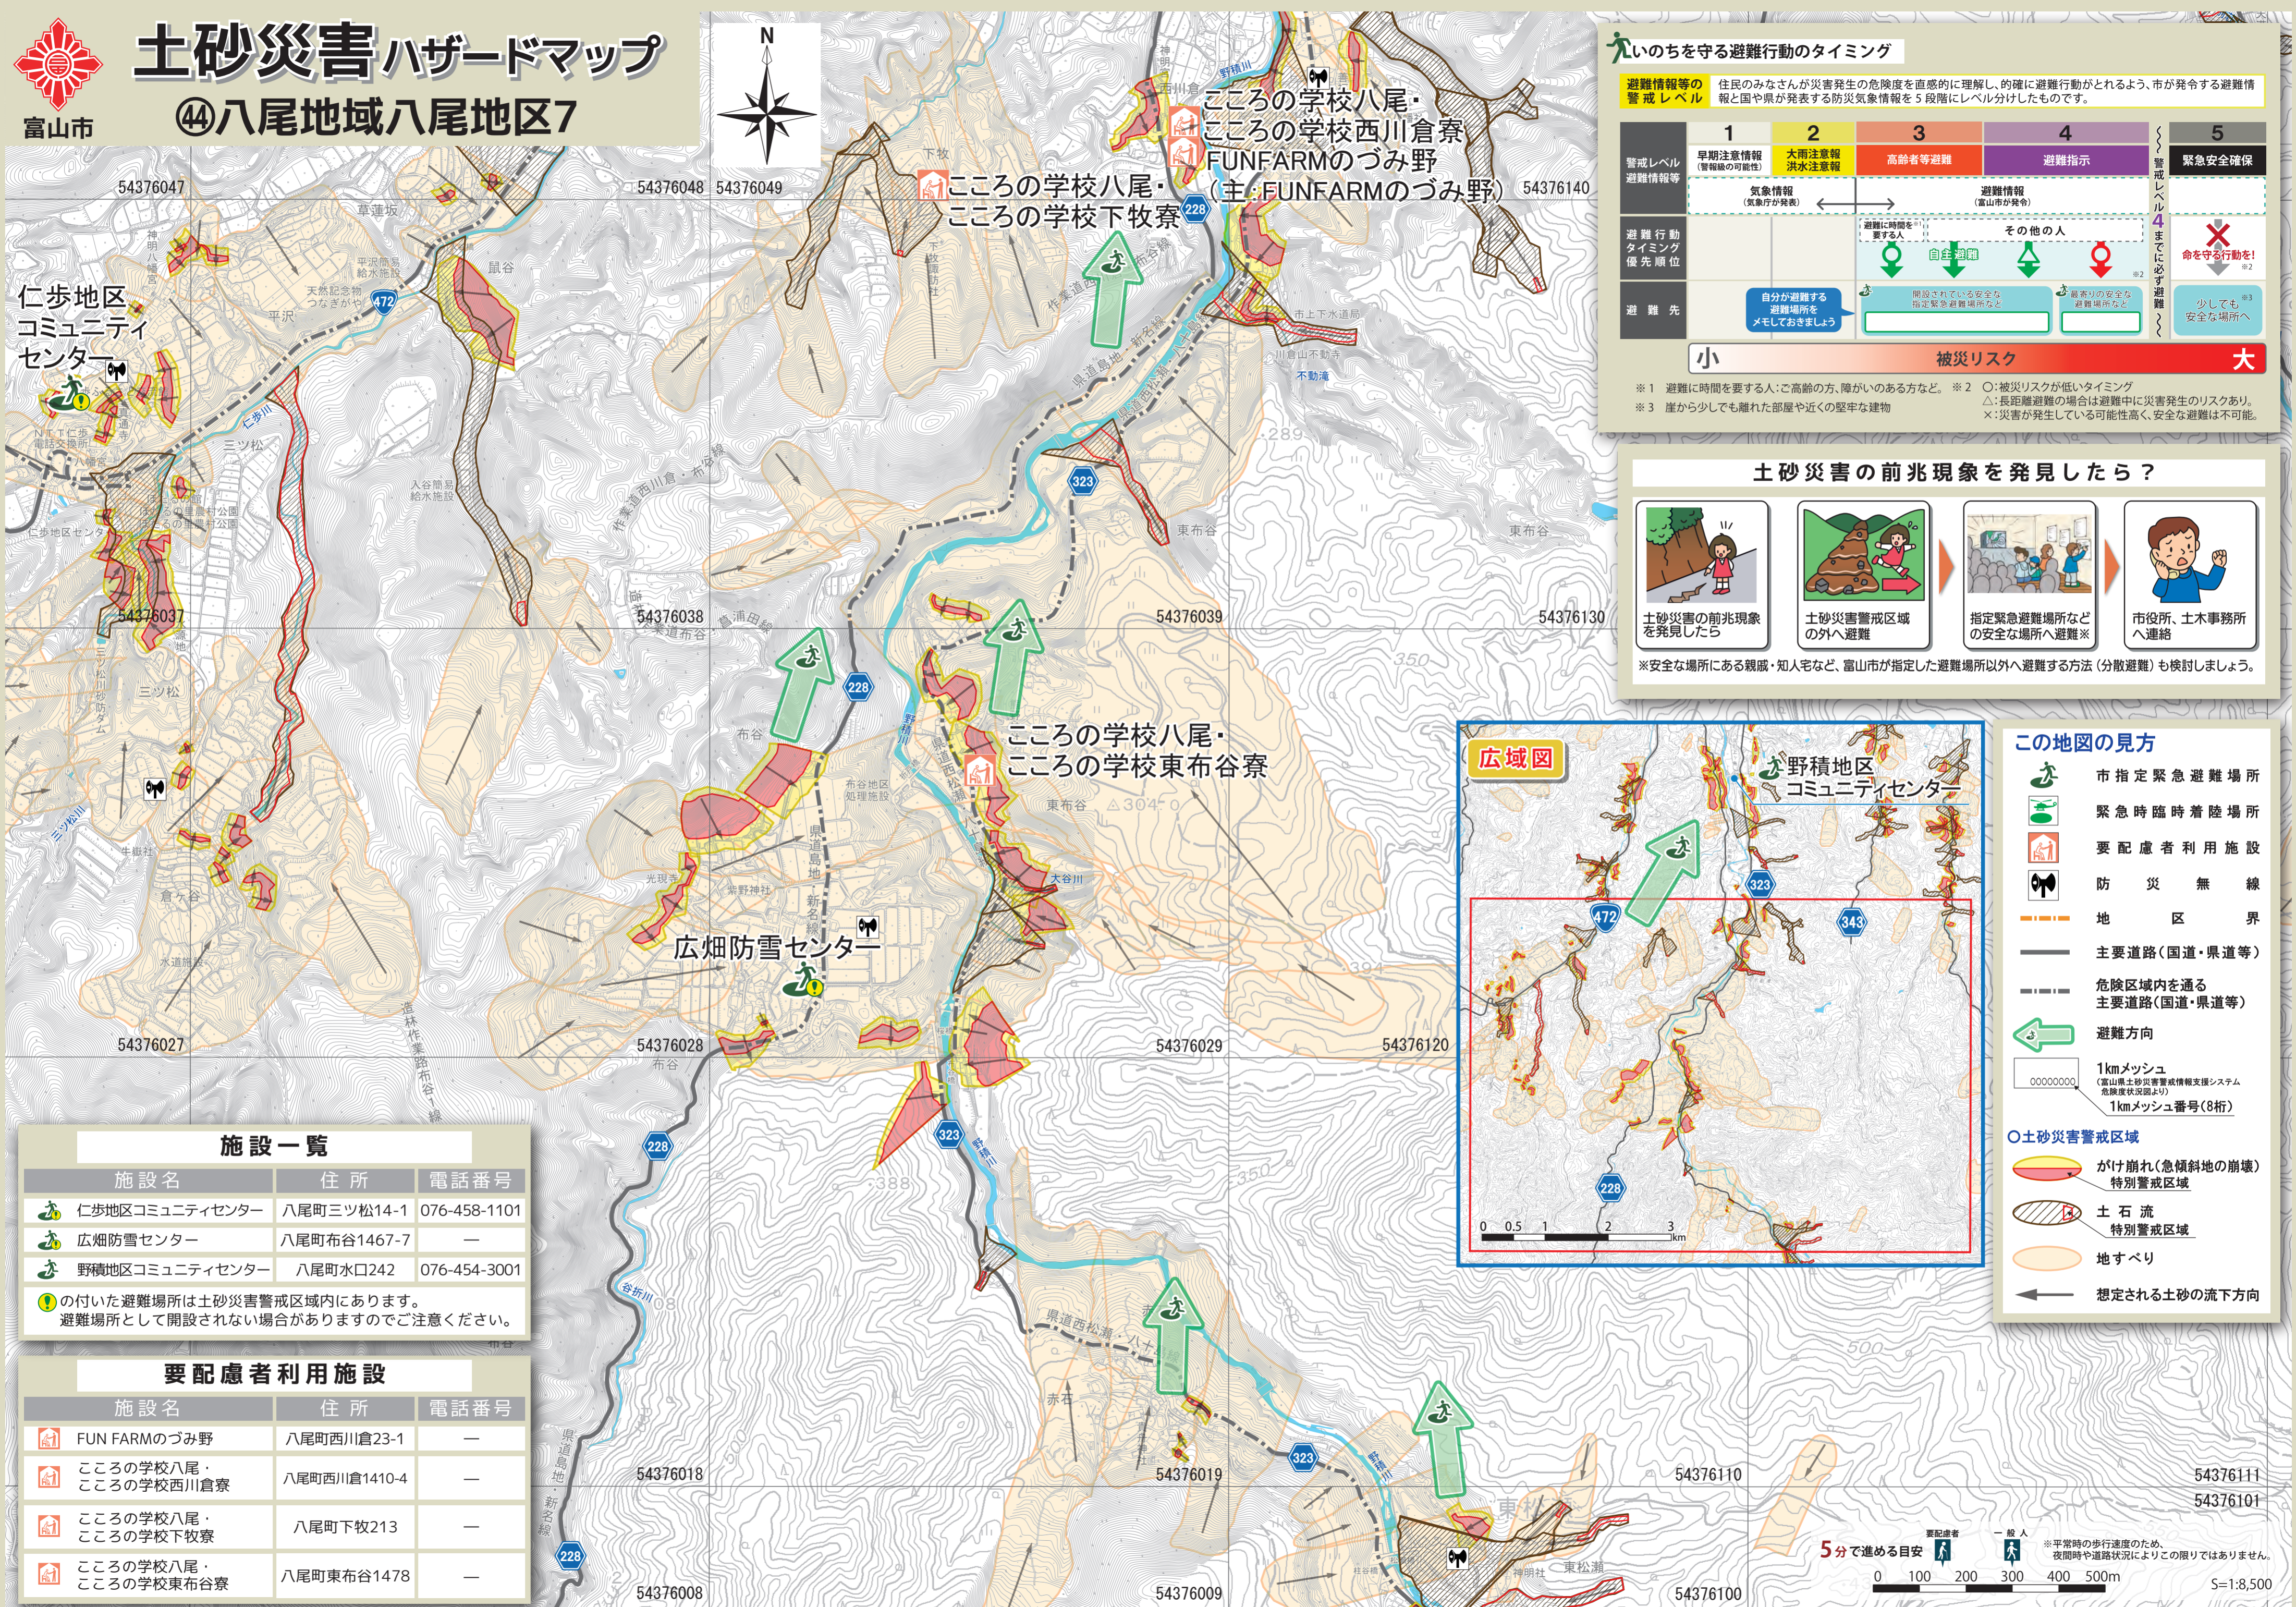

## ④八尾地域八尾地区7

### 土砂災害の前兆現象を発見したら？

- 土砂災害の前兆現象を発見したら
- 土砂災害警戒区域の外へ避難
- 指定緊急避難場所などの安全な場所へ避難※
- 市役所、土木事務所へ連絡

※安全な場所にある親戚・知人宅など、富山市が指定した避難場所以外へ避難する方法（分散避難）も検討しましょう。

### この地図の見方

- 市指定緊急避難場所
- 緊急時臨時着陸場所
- 要配慮者利用施設
- 防災無線
- 地区界
- 主要道路(国道・県道等)
- 危険区域内を通る主要道路(国道・県道等)
- 避難方向
- 1kmメッシュ  
(富山県土砂災害警戒情報支援システム危険度状況図より)  
1kmメッシュ番号(8桁)
- 土砂災害警戒区域
  - がけ崩れ(急傾斜地の崩壊)特別警戒区域
  - 土石流特別警戒区域
  - 地すべり
- 想定される土砂の流下方向

🚨の付いた避難場所は土砂災害警戒区域内にあります。避難場所として開設されない場合がありますのでご注意ください。