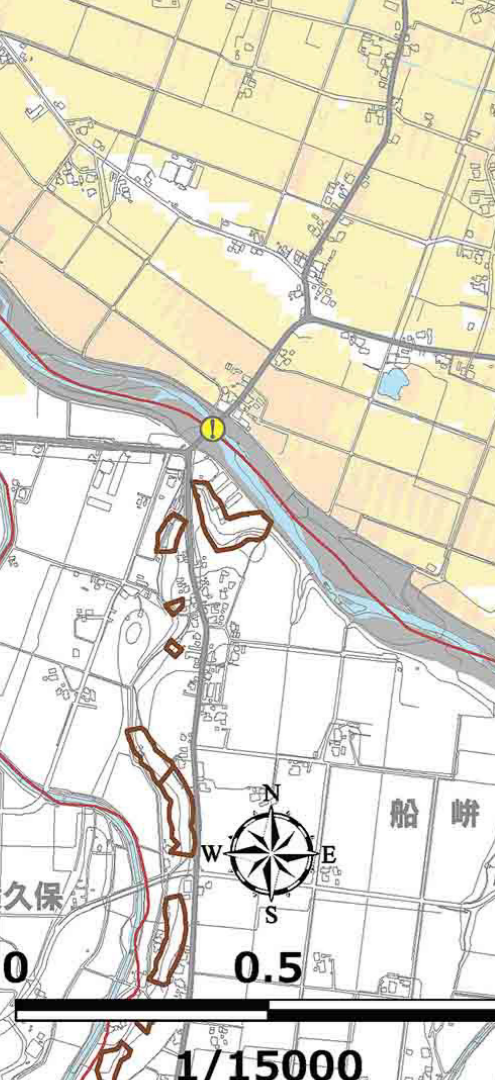

# 富山市洪水ハザードマップ

地区詳細図⑭  
(上滝、福沢、大庄、月岡)

内に影響が及ぶ対象河川  
基本想定 常願寺川、熊野川  
最大想定 常願寺川、熊野川、いたち川

表記	名称
	指定緊急避難場所
	橋または地下道(歩行注意)
	水位観測所
	校区界
	この地図の対象範囲

校区	名称	利用可能階		最大想定でのリスク		所在地	電話番号 (市外局番:076)
		基本想定	最大想定	家屋倒壊	浸水継続時間		
上滝	上滝小学校	2階以上	3階	該当なし	12時間未満	上滝517	483-1726
上滝	上滝中学校	2階以上	2階以上	該当なし	12時間未満	中滝160	483-1521
上滝	文珠寺公民館	全階可能	全階可能	該当なし	12時間未満	文珠寺1300-4	483-1633
福沢	福沢小学校	全階可能	全階可能	該当なし	該当なし	東福沢46-4	483-1857
福沢	大庄小学校	2階以上	2階以上	該当なし	12時間未満	福沢378	483-1151
大庄	大山総合体育センター	全階可能	全階可能	該当なし	12時間未満	花崎386	483-0059
大庄	大山総合体育センター	2階	2階	該当なし	12時間未満	花崎386	483-0059
月岡	月岡小学校	2階以上	2階以上	該当なし	該当なし	上千滝町500	429-0204
月岡	月岡中学校	2階以上	2階以上	該当なし	12時間未満	中布目156	429-0208
月岡	月岡地区センター	2階	2階	該当なし	該当なし	月岡町31-01	429-4504
月岡	月岡地区センター	全階可能	全階可能	該当なし	該当なし	上千滝町509	429-0201
月岡	月岡保育所	1階	1階	該当なし	該当なし	月岡町41-41	429-4263
月岡	月岡幼稚園	1階	1階	該当なし	該当なし	月岡町508	429-4959
大田	慈光園	2階	2階	該当なし	12時間未満	西番104-1	492-9911
大田	慈光園	2階	2階	該当なし	12時間未満	西番104-1	492-9912
熊野	富山県農林水産総合技術センター農業研修センター	1階	1階	該当なし	該当なし	吉岡1124-1	429-2111
熊野	富山県農林水産総合技術センター食品研究所	1階	1階	該当なし	該当なし	吉岡360	429-5400

- ### はじめに読んでください。
- 洪水からの避難は、避難情報等で段階的に呼びかけます。
  - このうち、警戒レベル3、4の避難情報は、降雨予測などの情報により、基本想定(上図)と最大想定(下図)のどちらかの想定を対象として、市が発令します。
  - まずは、避難行動確認フローで、それぞれの想定での、あなたのとるべき避難行動を確認しましょう。
  - 次に、避難経路を確認して、校区内外を問わず、安全に避難することが可能な複数の避難場所を想定しておきましょう。
  - 情報の入手方法を確認し、日ごろから操作に慣れるなど危険が迫った際に備えましょう。