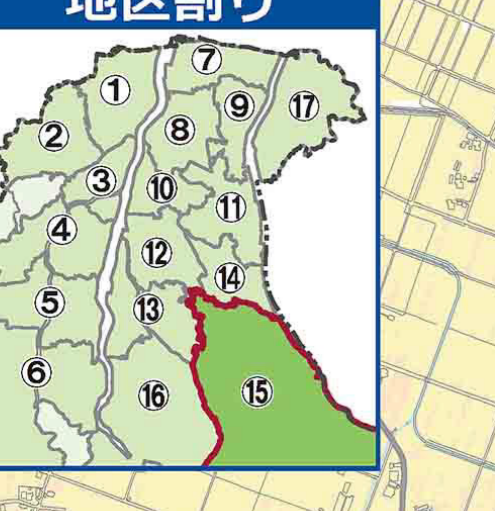

# 富山市洪水ハザードマップ

地区詳細図⑭  
(上滝、福沢、大庄、月岡)

内に影響が及ぶ対象河川  
基本想定 常願寺川、熊野川  
最大想定 常願寺川、熊野川、いたち川

表記	名称
	指定緊急避難場所
	橋または地下道(歩行注意)
	水位観測所
	校区界
	この地図の対象範囲

校区	名称	利用可能階		最大想定でのリスク		所在地	電話番号 (市外局番:076)
		基本想定	最大想定	家屋倒壊	浸水継続時間		
上滝	上滝小学校	2階以上	3階	該当なし	12時間未満	上滝517	483-1726
上滝	上滝中学校	2階以上	2階以上	該当なし	12時間未満	中滝160	483-1521
上滝	文珠寺公民館	全階可能	全階可能	該当なし	12時間未満	文珠寺1300-4	483-1633
福沢	福沢小学校	全階可能	全階可能	該当なし	該当なし	東福沢46-4	483-1857
福沢	大庄小学校	2階以上	2階以上	該当なし	12時間未満	福沢378	483-1151
大庄	大山総合体育センター	全階可能	全階可能	該当なし	12時間未満	花崎386	483-0059
大庄	大山総合体育センター	2階	2階	該当なし	12時間未満	花崎386	483-0059
月岡	月岡小学校	2階以上	2階以上	該当なし	該当なし	上千滝町500	429-0204
月岡	月岡中学校	2階以上	2階以上	該当なし	12時間未満	中布目156	429-0208
月岡	月岡地区センター	2階	2階	該当なし	該当なし	月岡町31-01	429-4504
月岡	月岡地区センター	全階可能	全階可能	該当なし	該当なし	上千滝町509	429-0201
月岡	月岡保育所	1階	1階	該当なし	該当なし	月岡町41-41	429-4263
月岡	月岡幼稚園	1階	1階	該当なし	該当なし	月岡町508	429-4959
大田	慈光園	2階	2階	該当なし	12時間未満	西番104-1	492-9911
大田	慈光園	2階	2階	該当なし	12時間未満	西番104-1	492-9912
熊野	富山県農林水産総合技術センター農業研修センター	1階	1階	該当なし	該当なし	吉岡1124-1	429-2111
熊野	富山県農林水産総合技術センター食品研究所	1階	1階	該当なし	該当なし	吉岡360	429-5400

- ### はじめに読んでください。
- 洪水からの避難は、避難情報等で段階的に呼びかけます。
  - このうち、警戒レベル3、4の避難情報は、降雨予測などの情報により、基本想定(上図)と最大想定(下図)のどちらかの想定を対象として、市が発令します。
  - まずは、避難行動確認フローで、それぞれの想定での、あなたのとるべき避難行動を確認しましょう。
  - 次に、避難経路を確認して、校区内外を問わず、安全に避難することが可能な複数の避難場所を想定しておきましょう。
  - 情報の入手方法を確認し、日ごろから操作に慣れるなど危険が迫った際に備えましょう。