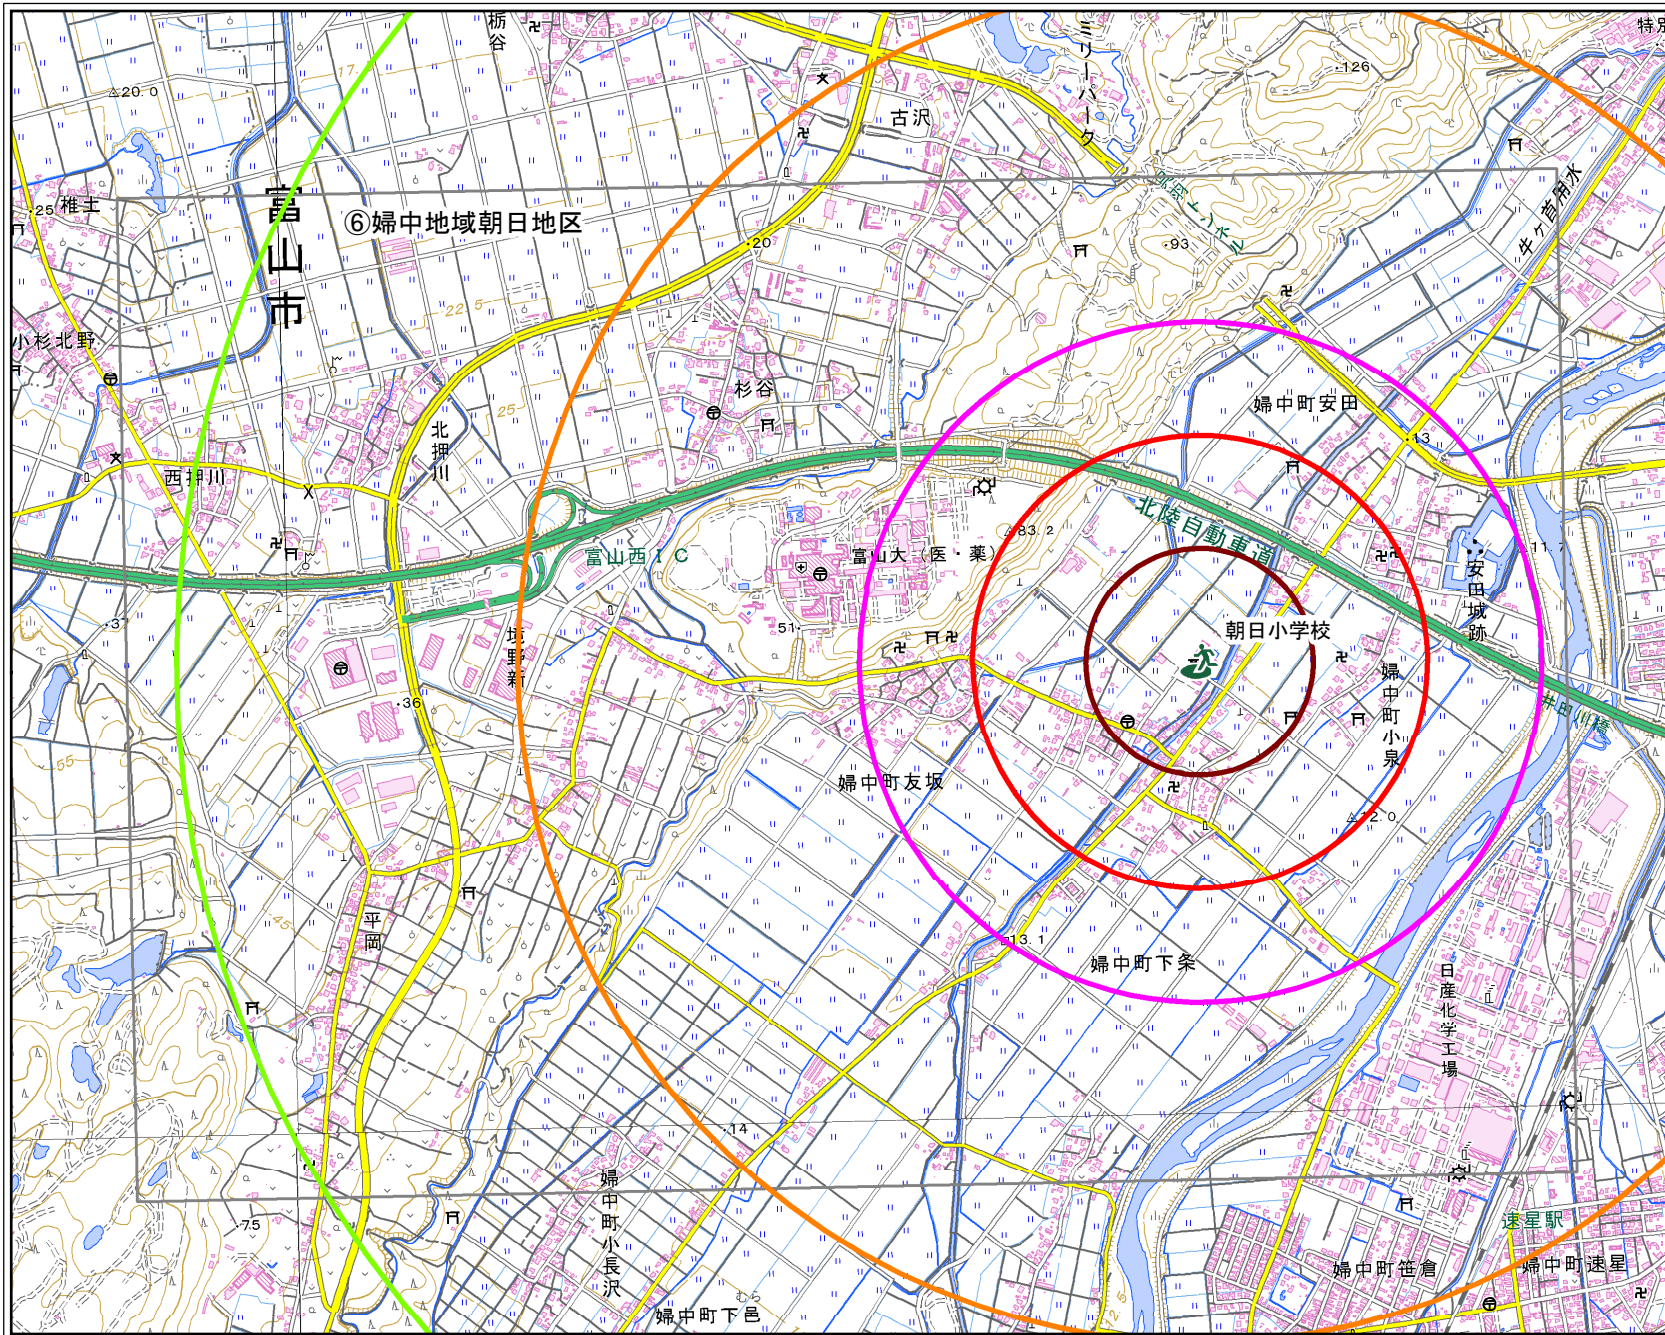

# 朝日小学校

## 凡例

 市指定緊急避難場所

## 直線距離 (km <分>)

-  0.3km <5分>
-  0.6km <10分>
-  0.9km <15分>
-  1.8km <30分>
-  2.7km <45分>

 マップの範囲

**1:20,000**