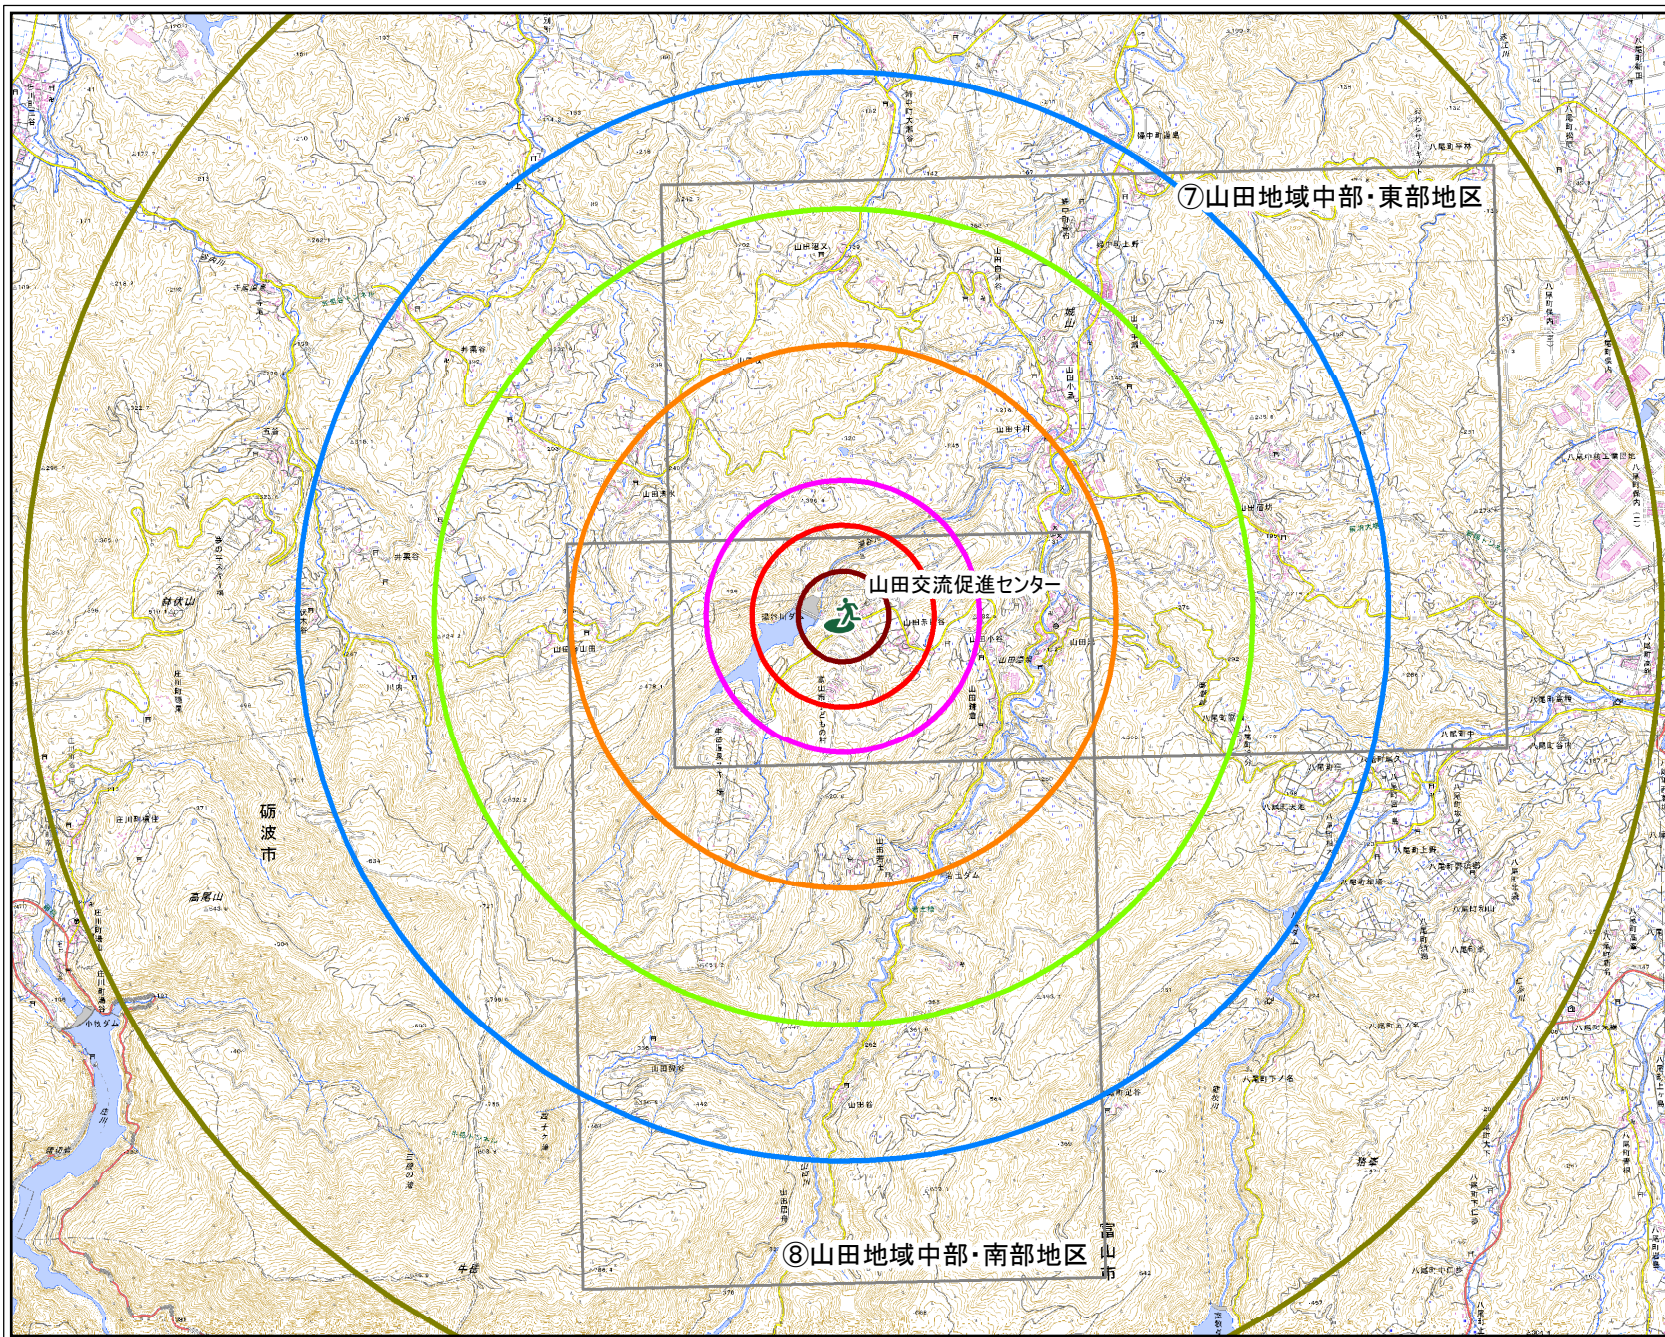

山田交流促進センター

凡例

 市指定緊急避難場所

直線距離 (km <分>)

-  0.3km <5分>
-  0.6km <10分>
-  0.9km <15分>
-  1.8km <30分>
-  2.7km <45分>
-  3.6km <60分>
-  5.4km <90分>
-  マップの範囲

1:50,000