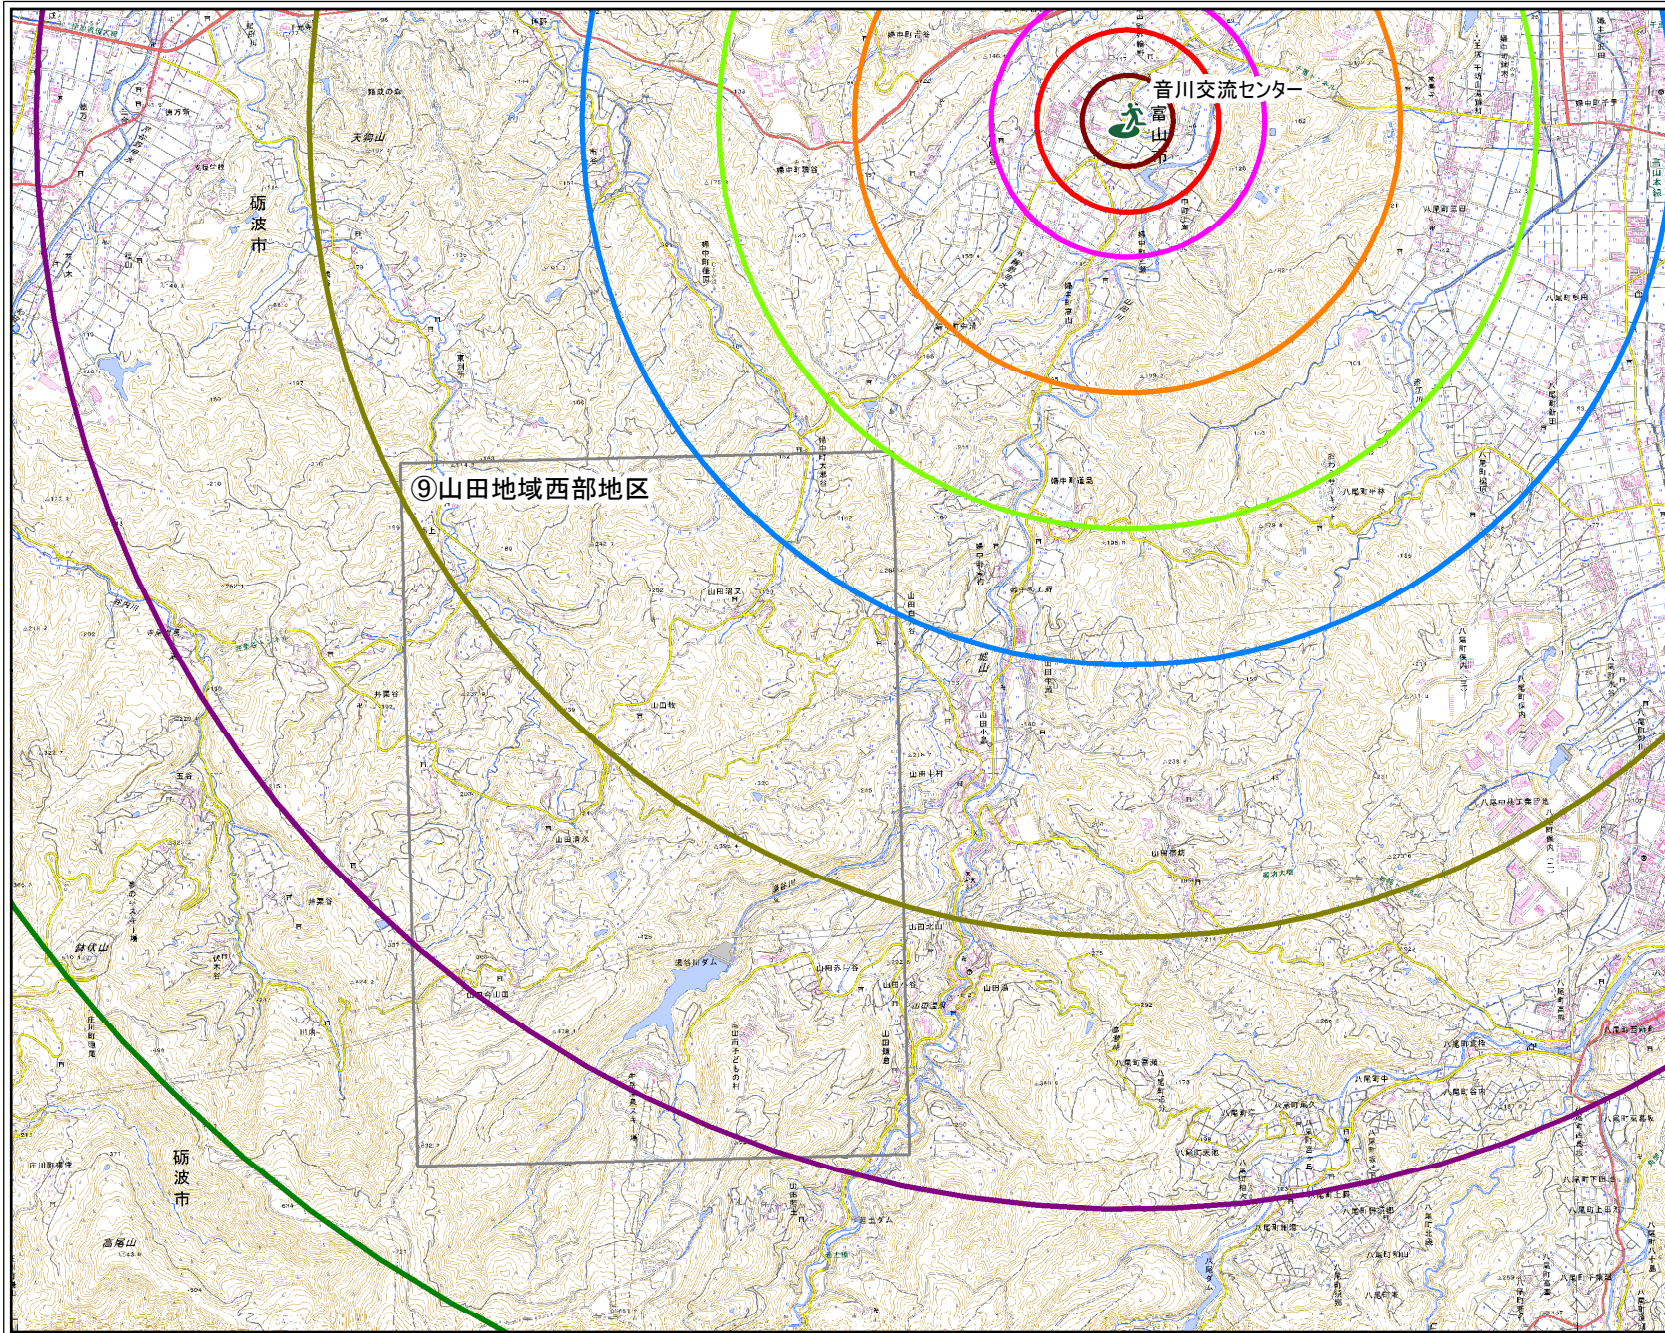

音川交流センター

凡例

 市指定緊急避難場所

直線距離 (km <分>)

-  0.3km <5分>
-  0.6km <10分>
-  0.9km <15分>
-  1.8km <30分>
-  2.7km <45分>
-  3.6km <60分>
-  5.4km <90分>
-  7.2km <120分>
-  9.0km <150分>

 マップの範囲

1:50,000