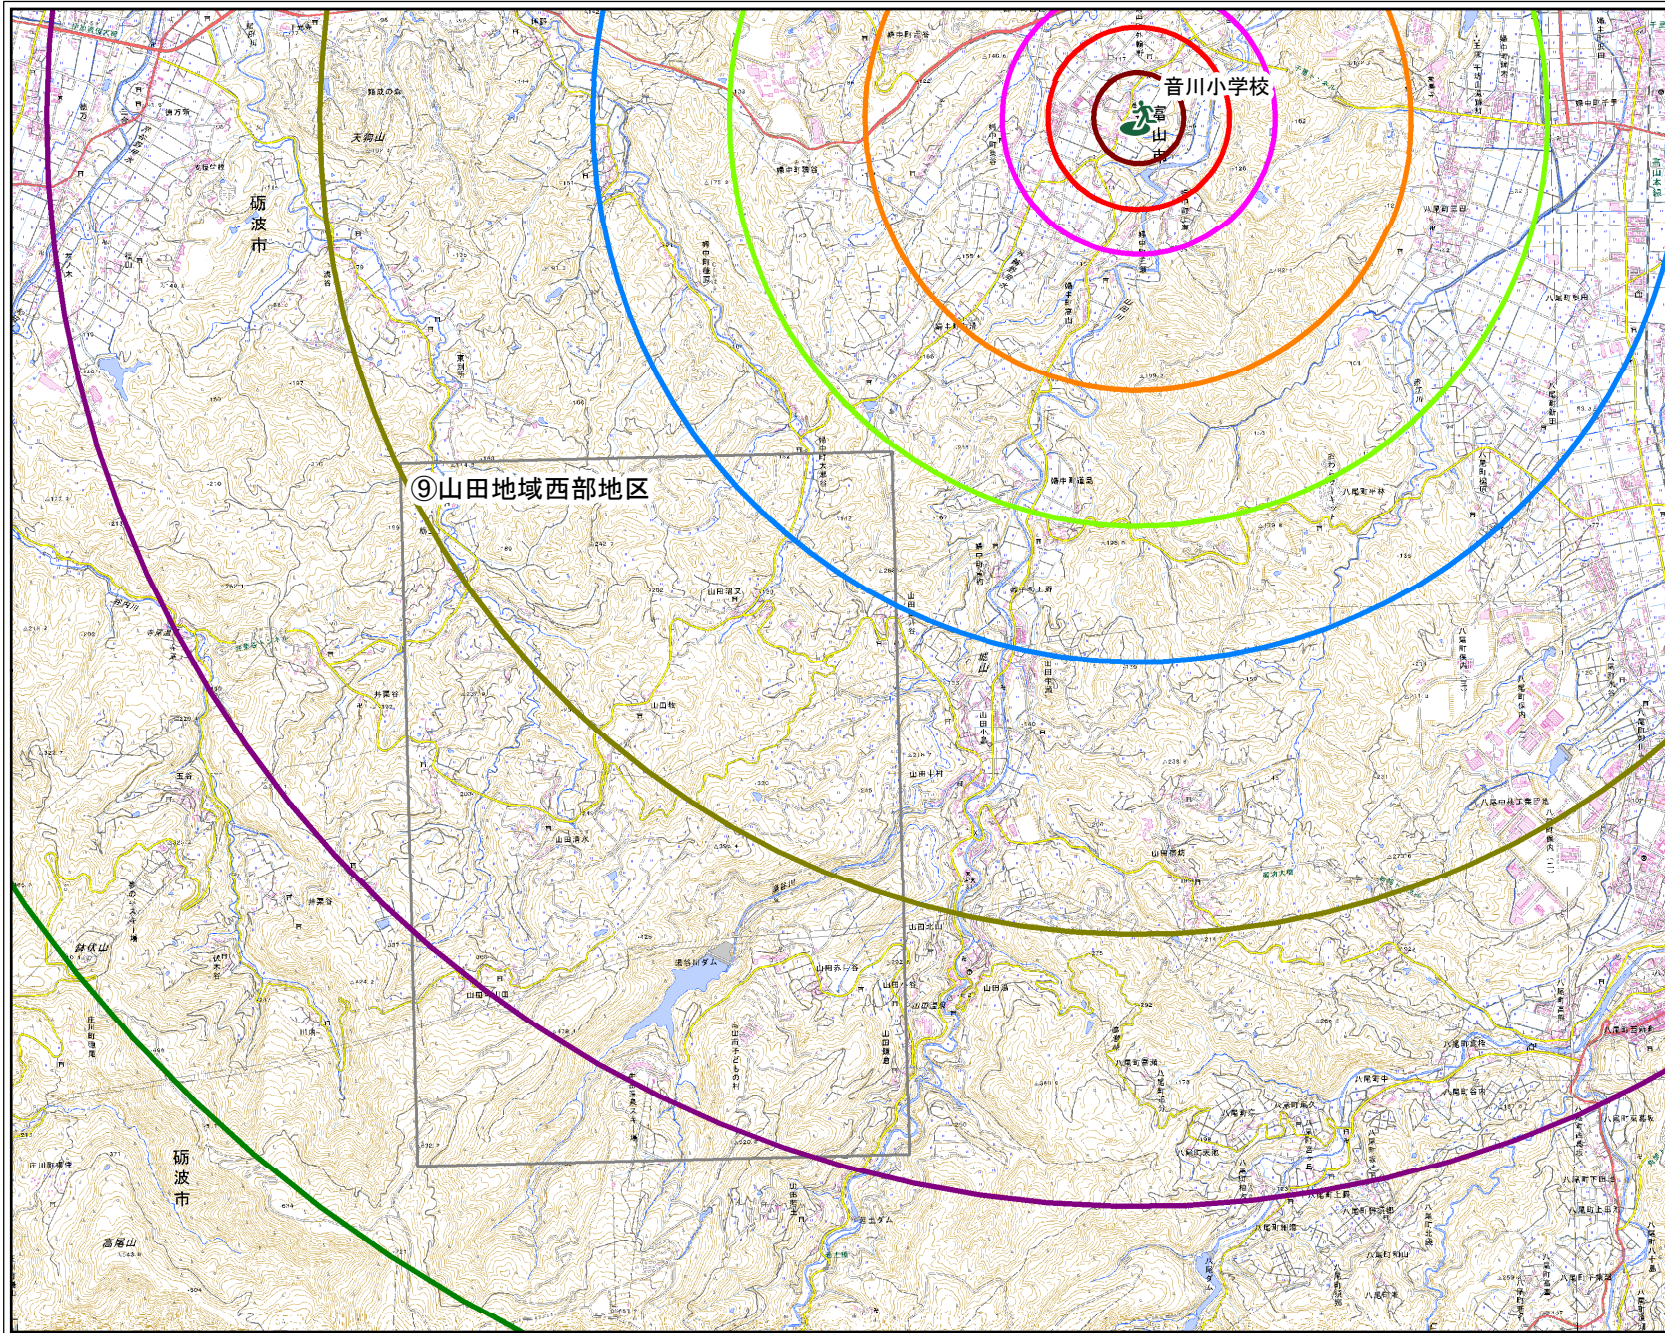

音川小学校

凡例

 市指定緊急避難場所

直線距離
(km <分>)

-  0.3km <5分>
-  0.6km <10分>
-  0.9km <15分>
-  1.8km <30分>
-  2.7km <45分>
-  3.6km <60分>
-  5.4km <90分>
-  7.2km <120分>
-  9.0km <150分>

 マップの範囲

1:50,000