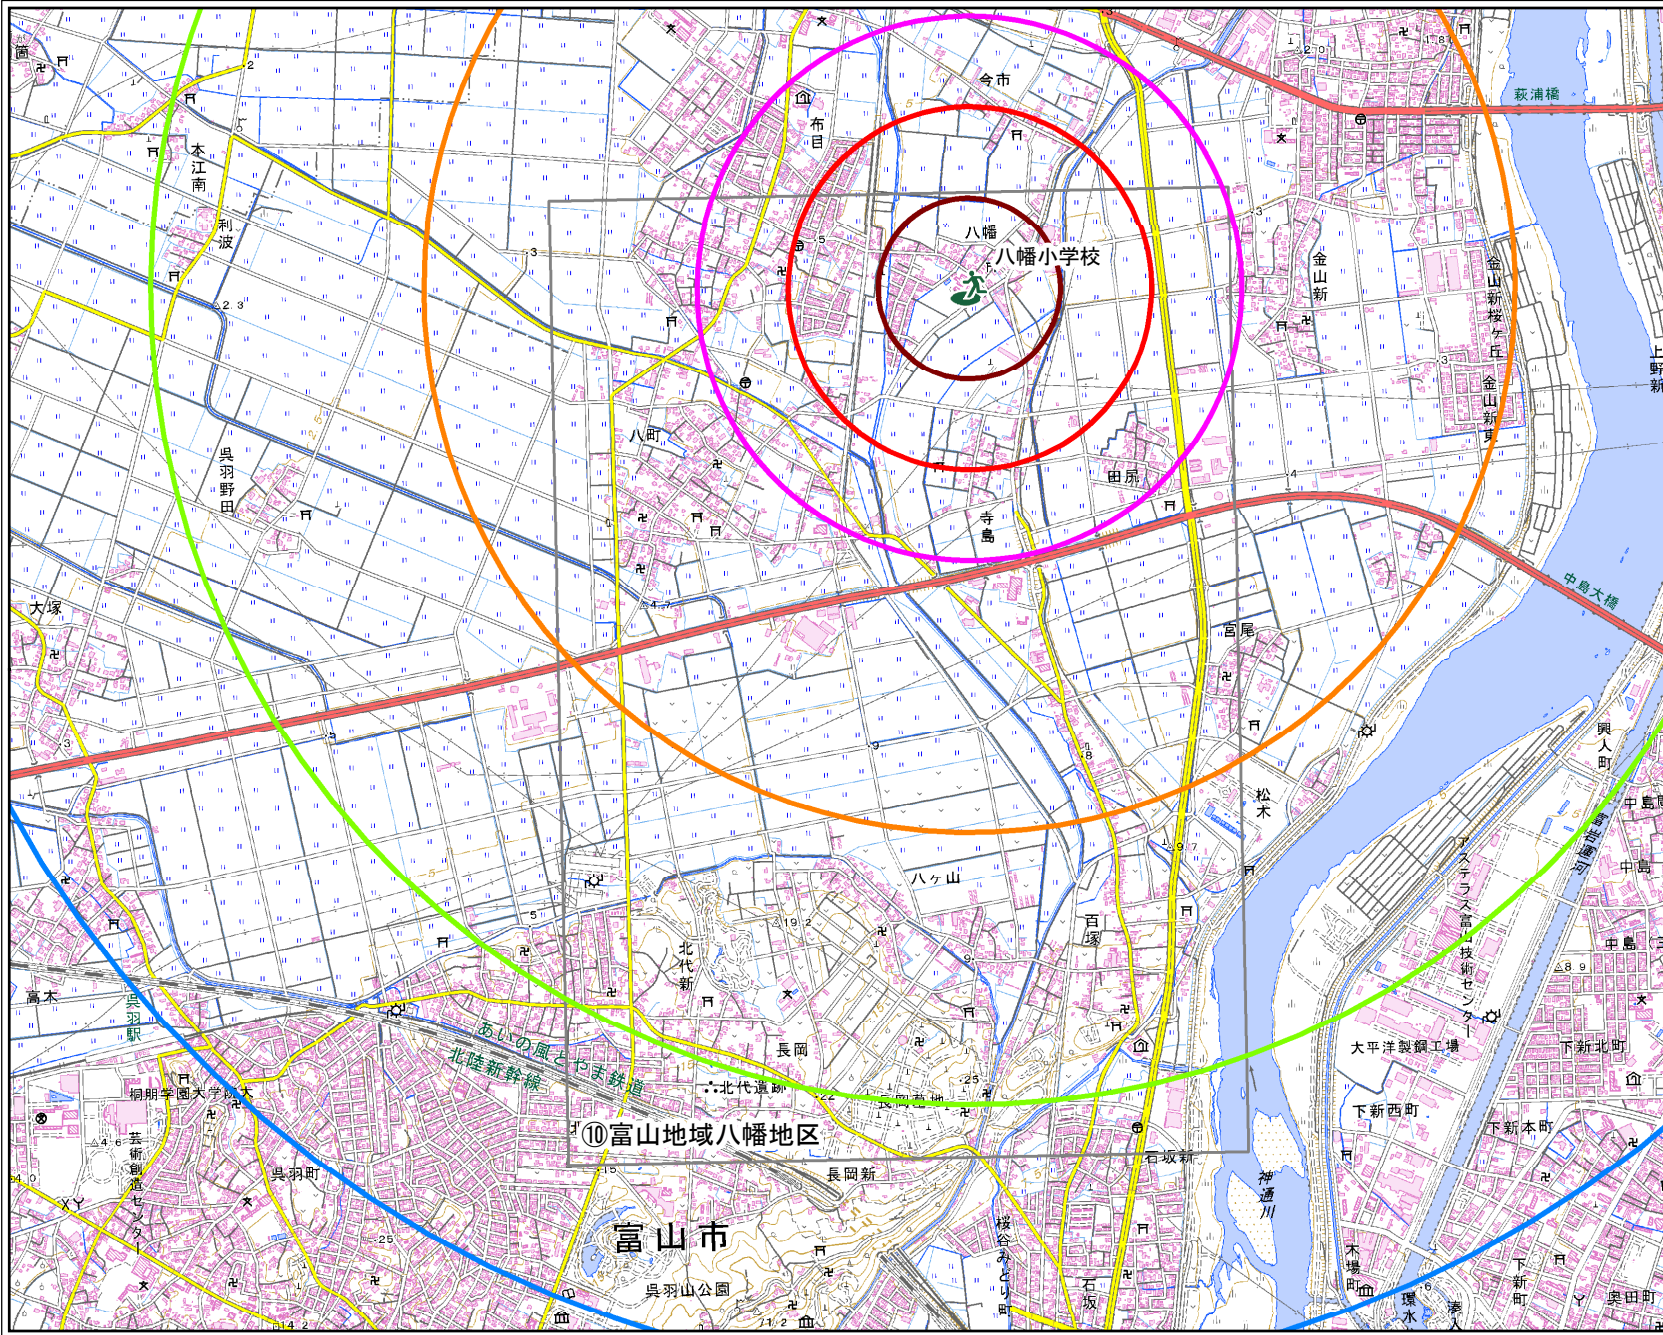

八幡小学校

N

市指定緊急避難場所

直線距離
(km <分>)

- 0.3km <5分>
- 0.6km <10分>
- 0.9km <15分>
- 1.8km <30分>
- 2.7km <45分>
- 3.6km <60分>

マップの範囲

1:25,000

0 0.5 1 km