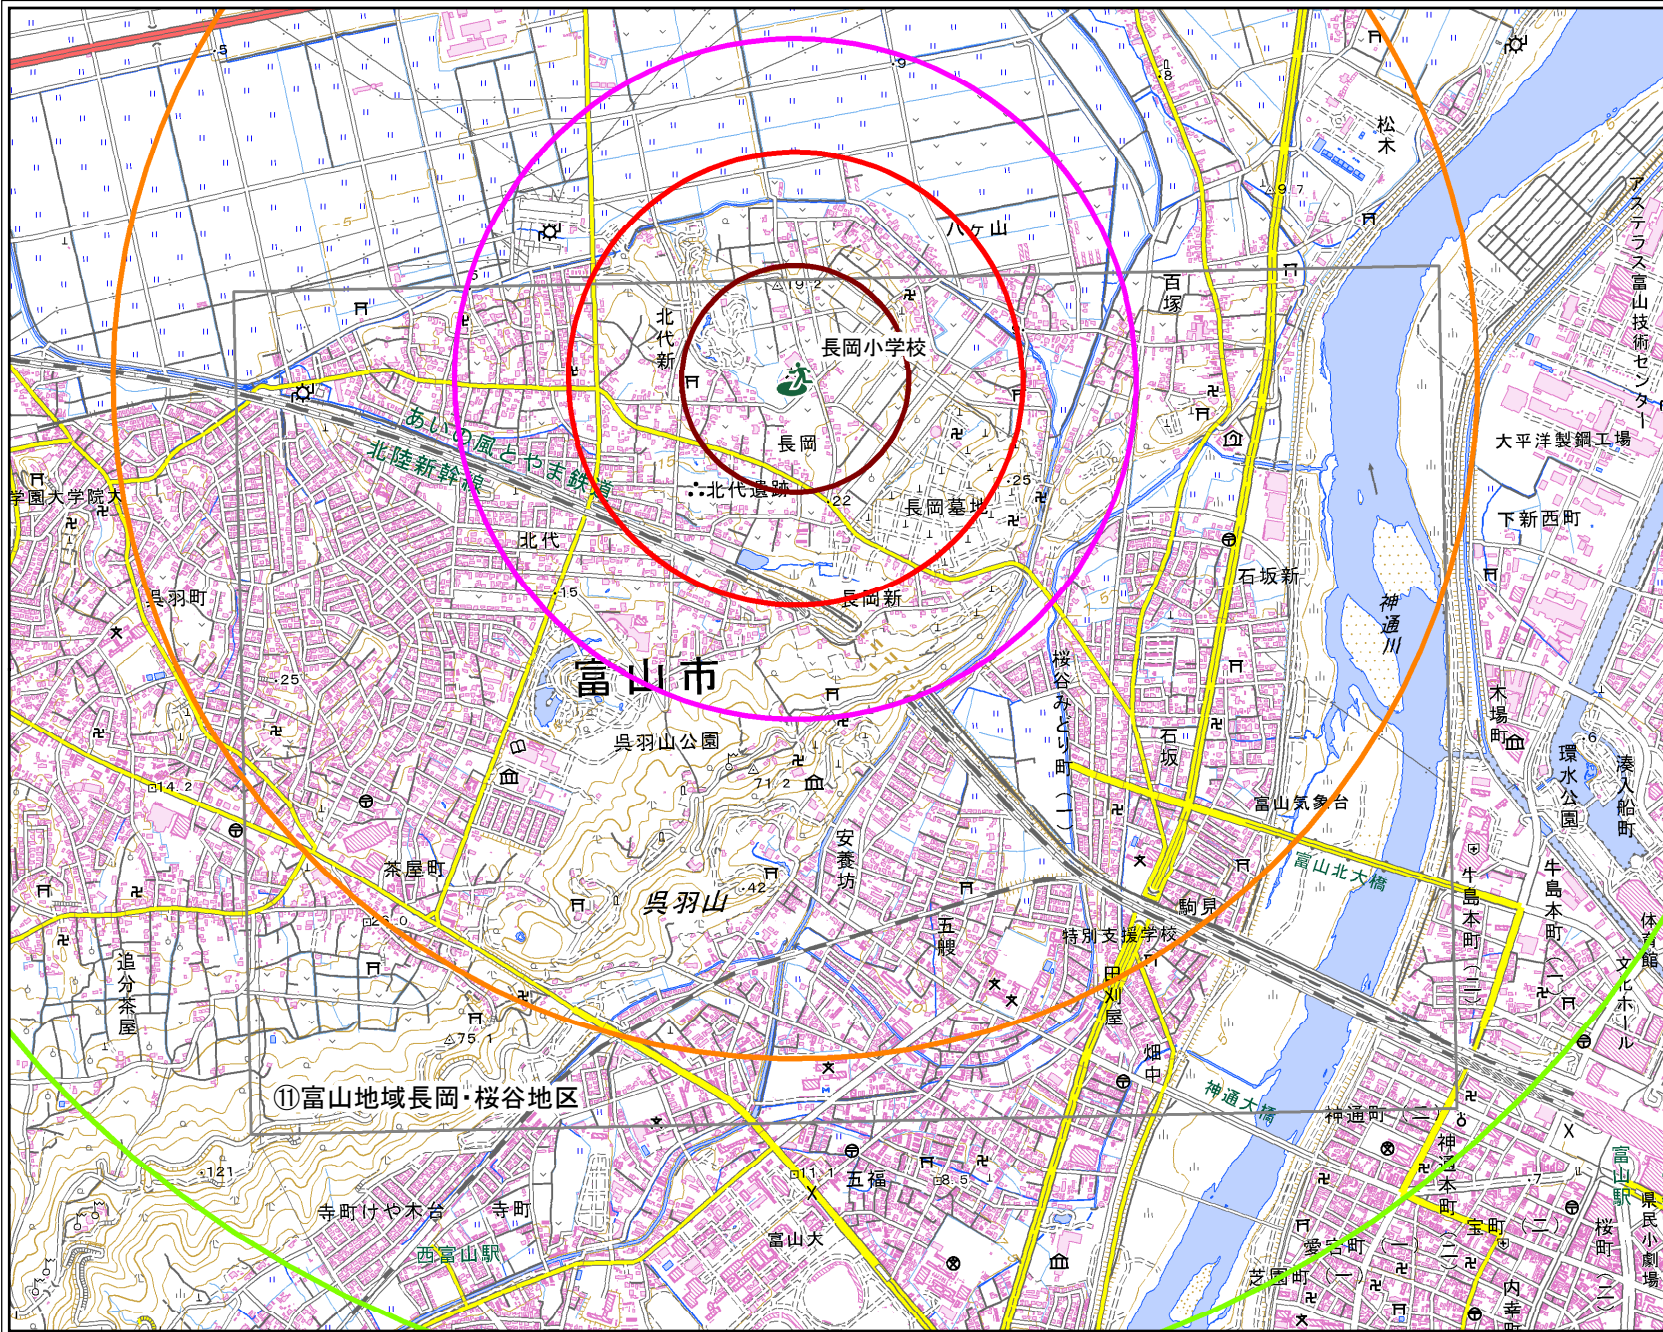

長岡小学校

凡例

市指定緊急避難場所

直線距離 (km <分>)

- 0.3km <5分>
- 0.6km <10分>
- 0.9km <15分>
- 1.8km <30分>
- 2.7km <45分>

マップの範囲

1:20,000

⑪富山地域長岡・桜谷地区