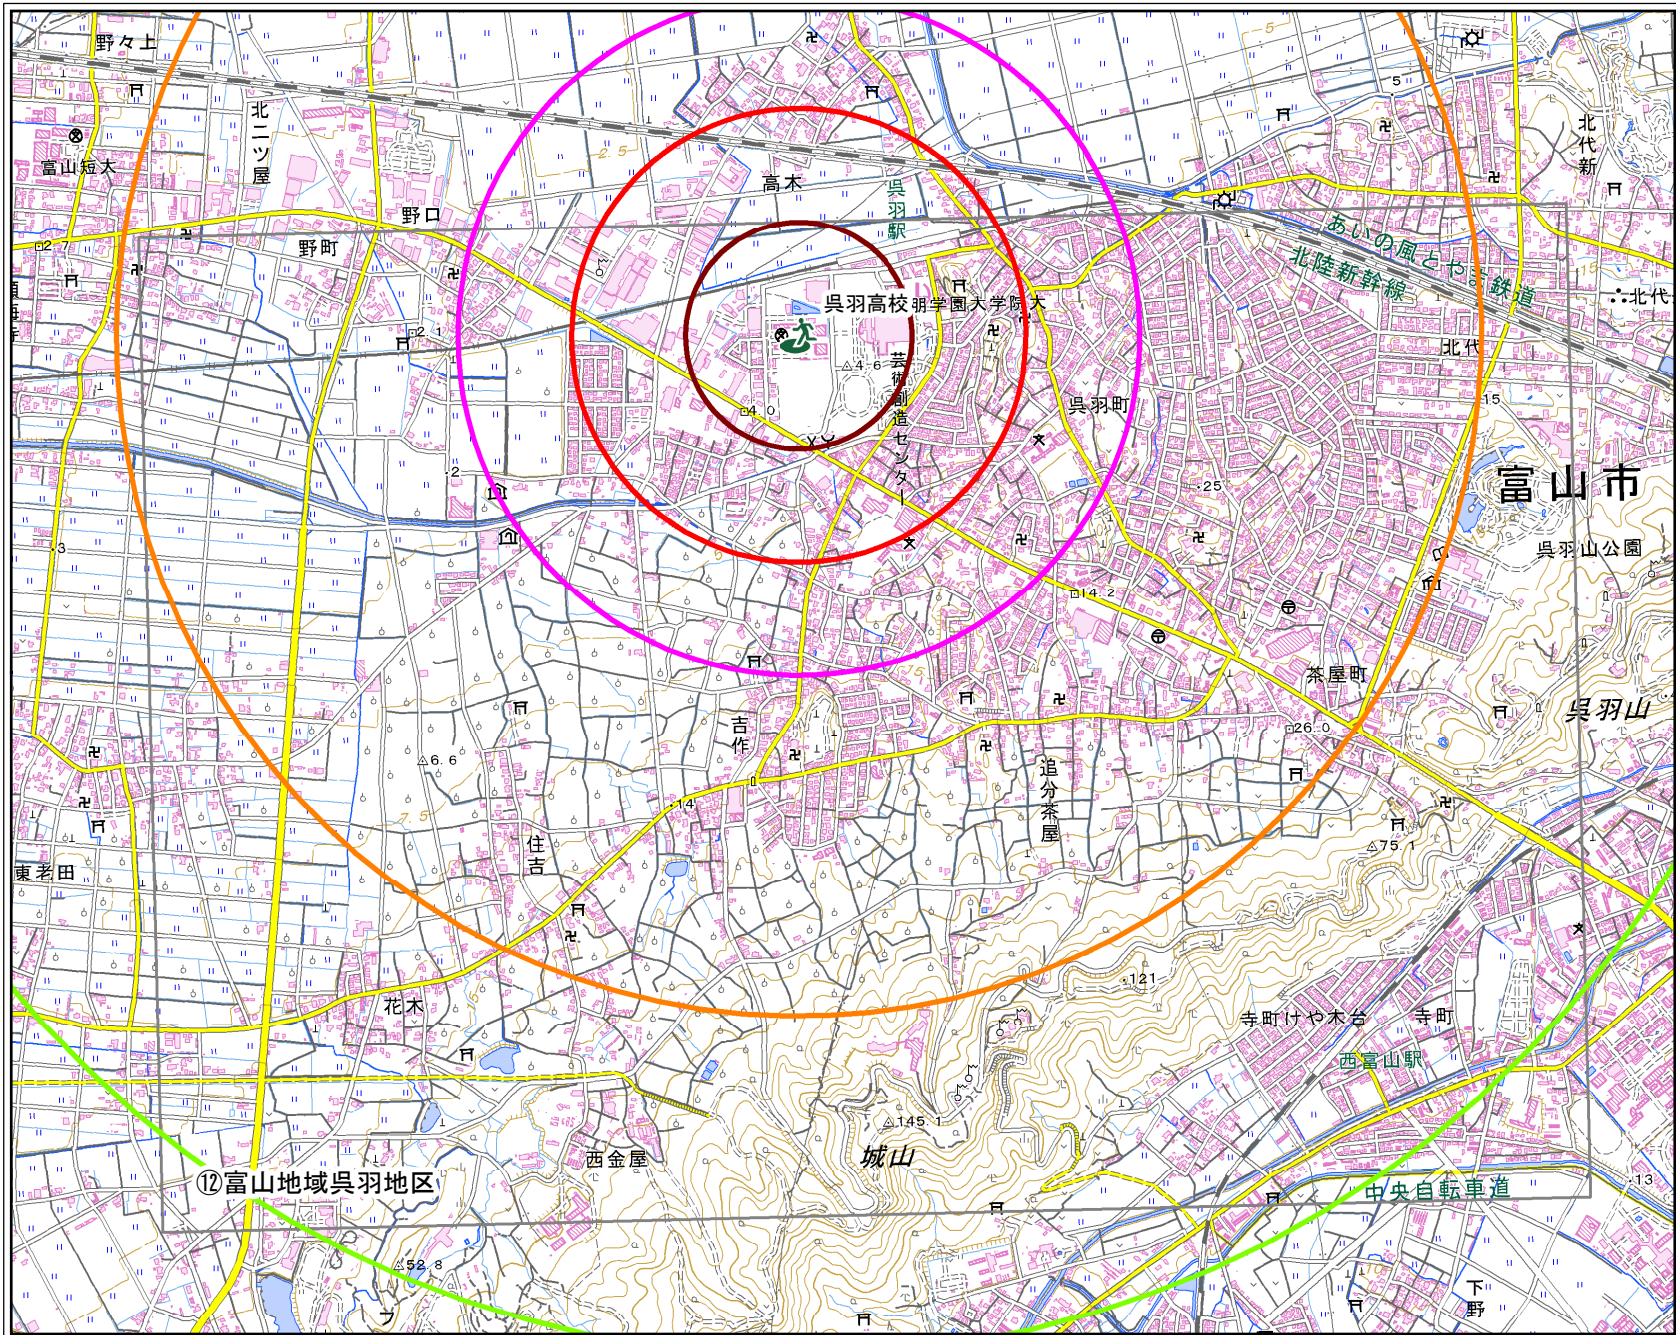

呉羽高校

凡例

 市指定緊急避難場所

直線距離 (km <分)

-  0.3km <5分
-  0.6km <10分
-  0.9km <15分
-  1.8km <30分
-  2.7km <45分
-  マップの範囲

1:20,000

⑫富山地域呉羽地区

富山市

呉羽山

城山

中央自転車道

西富山駅

寺町

寺町けや木台

追分茶屋

吉作