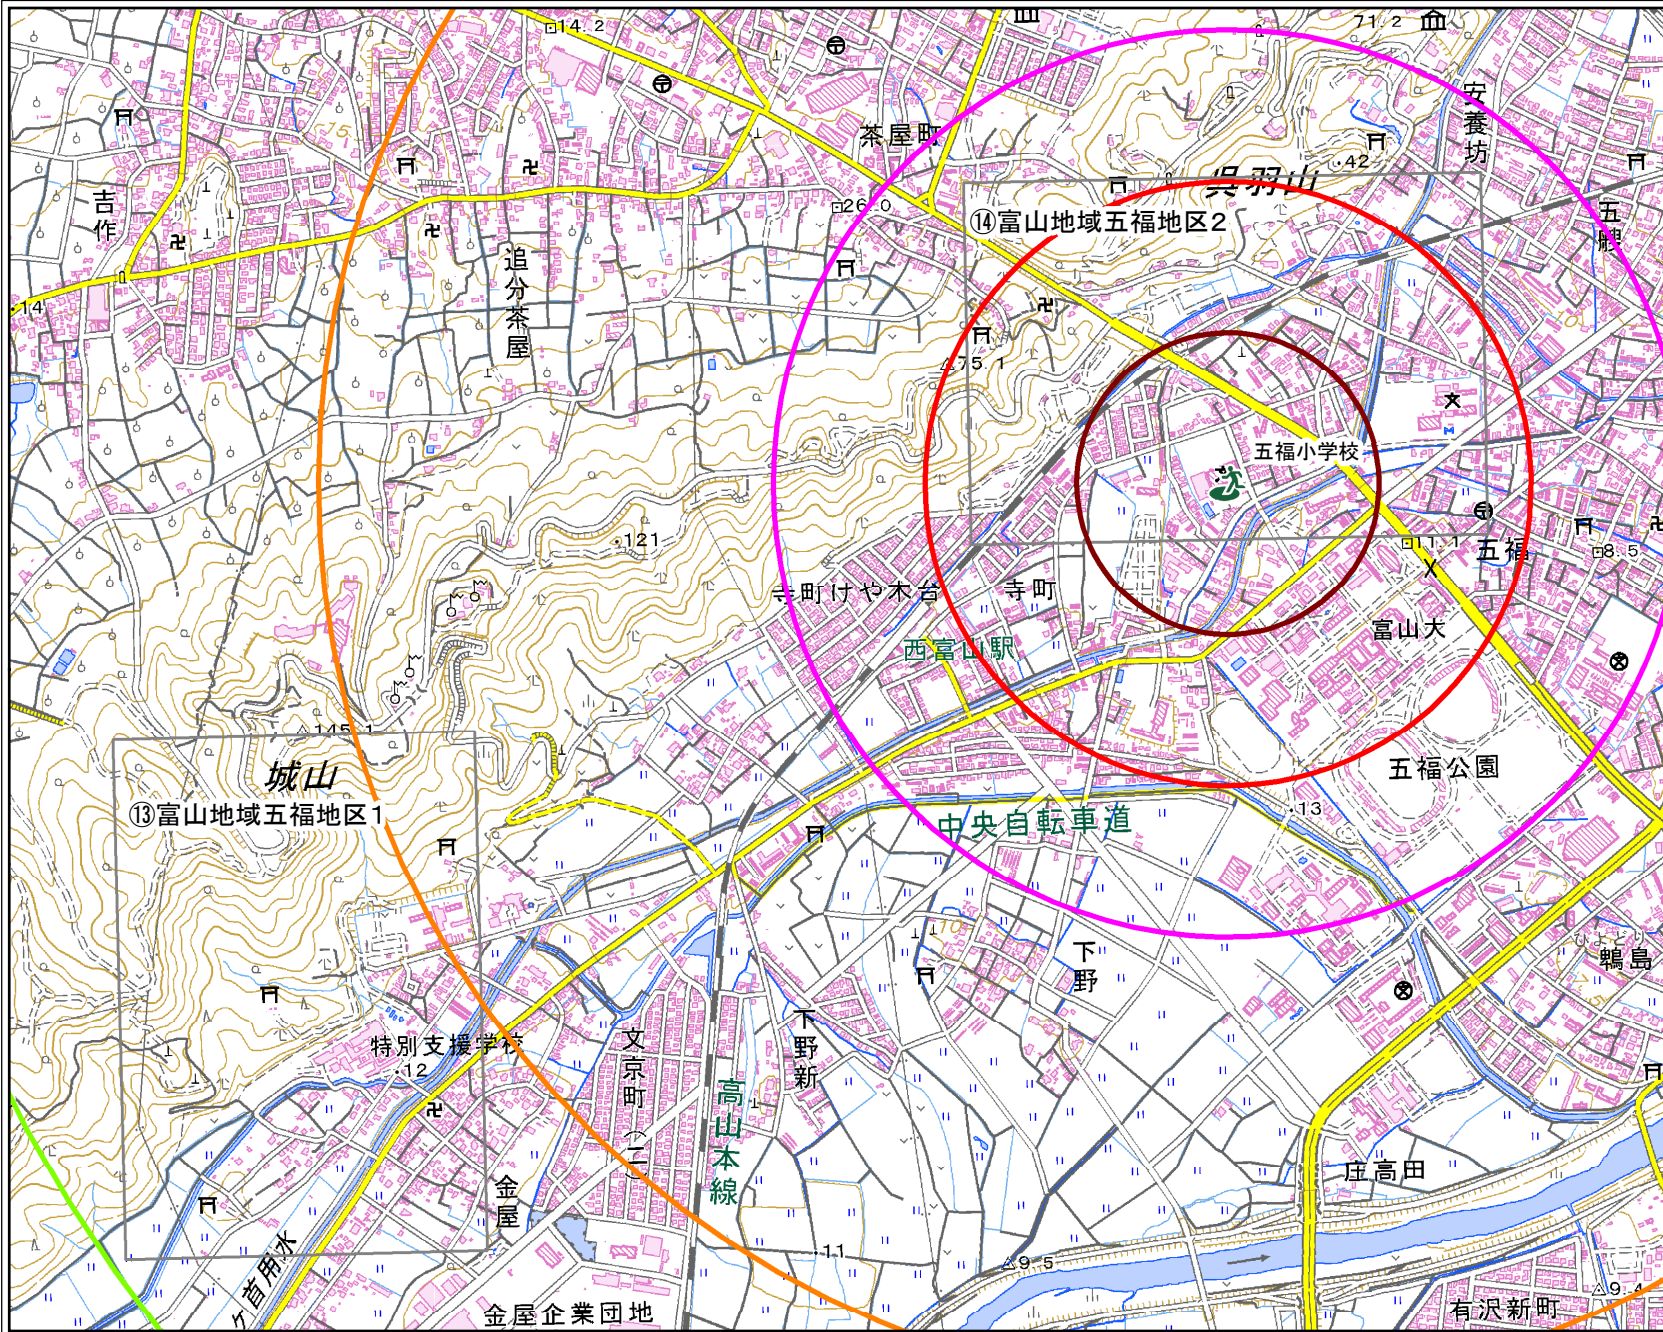

## 凡例

市指定緊急避難場所

## 直線距離 (km <分)

- 0.3km <5分
- 0.6km <10分
- 0.9km <15分
- 1.8km <30分
- 2.7km <45分

マップの範囲

**1:15,000**