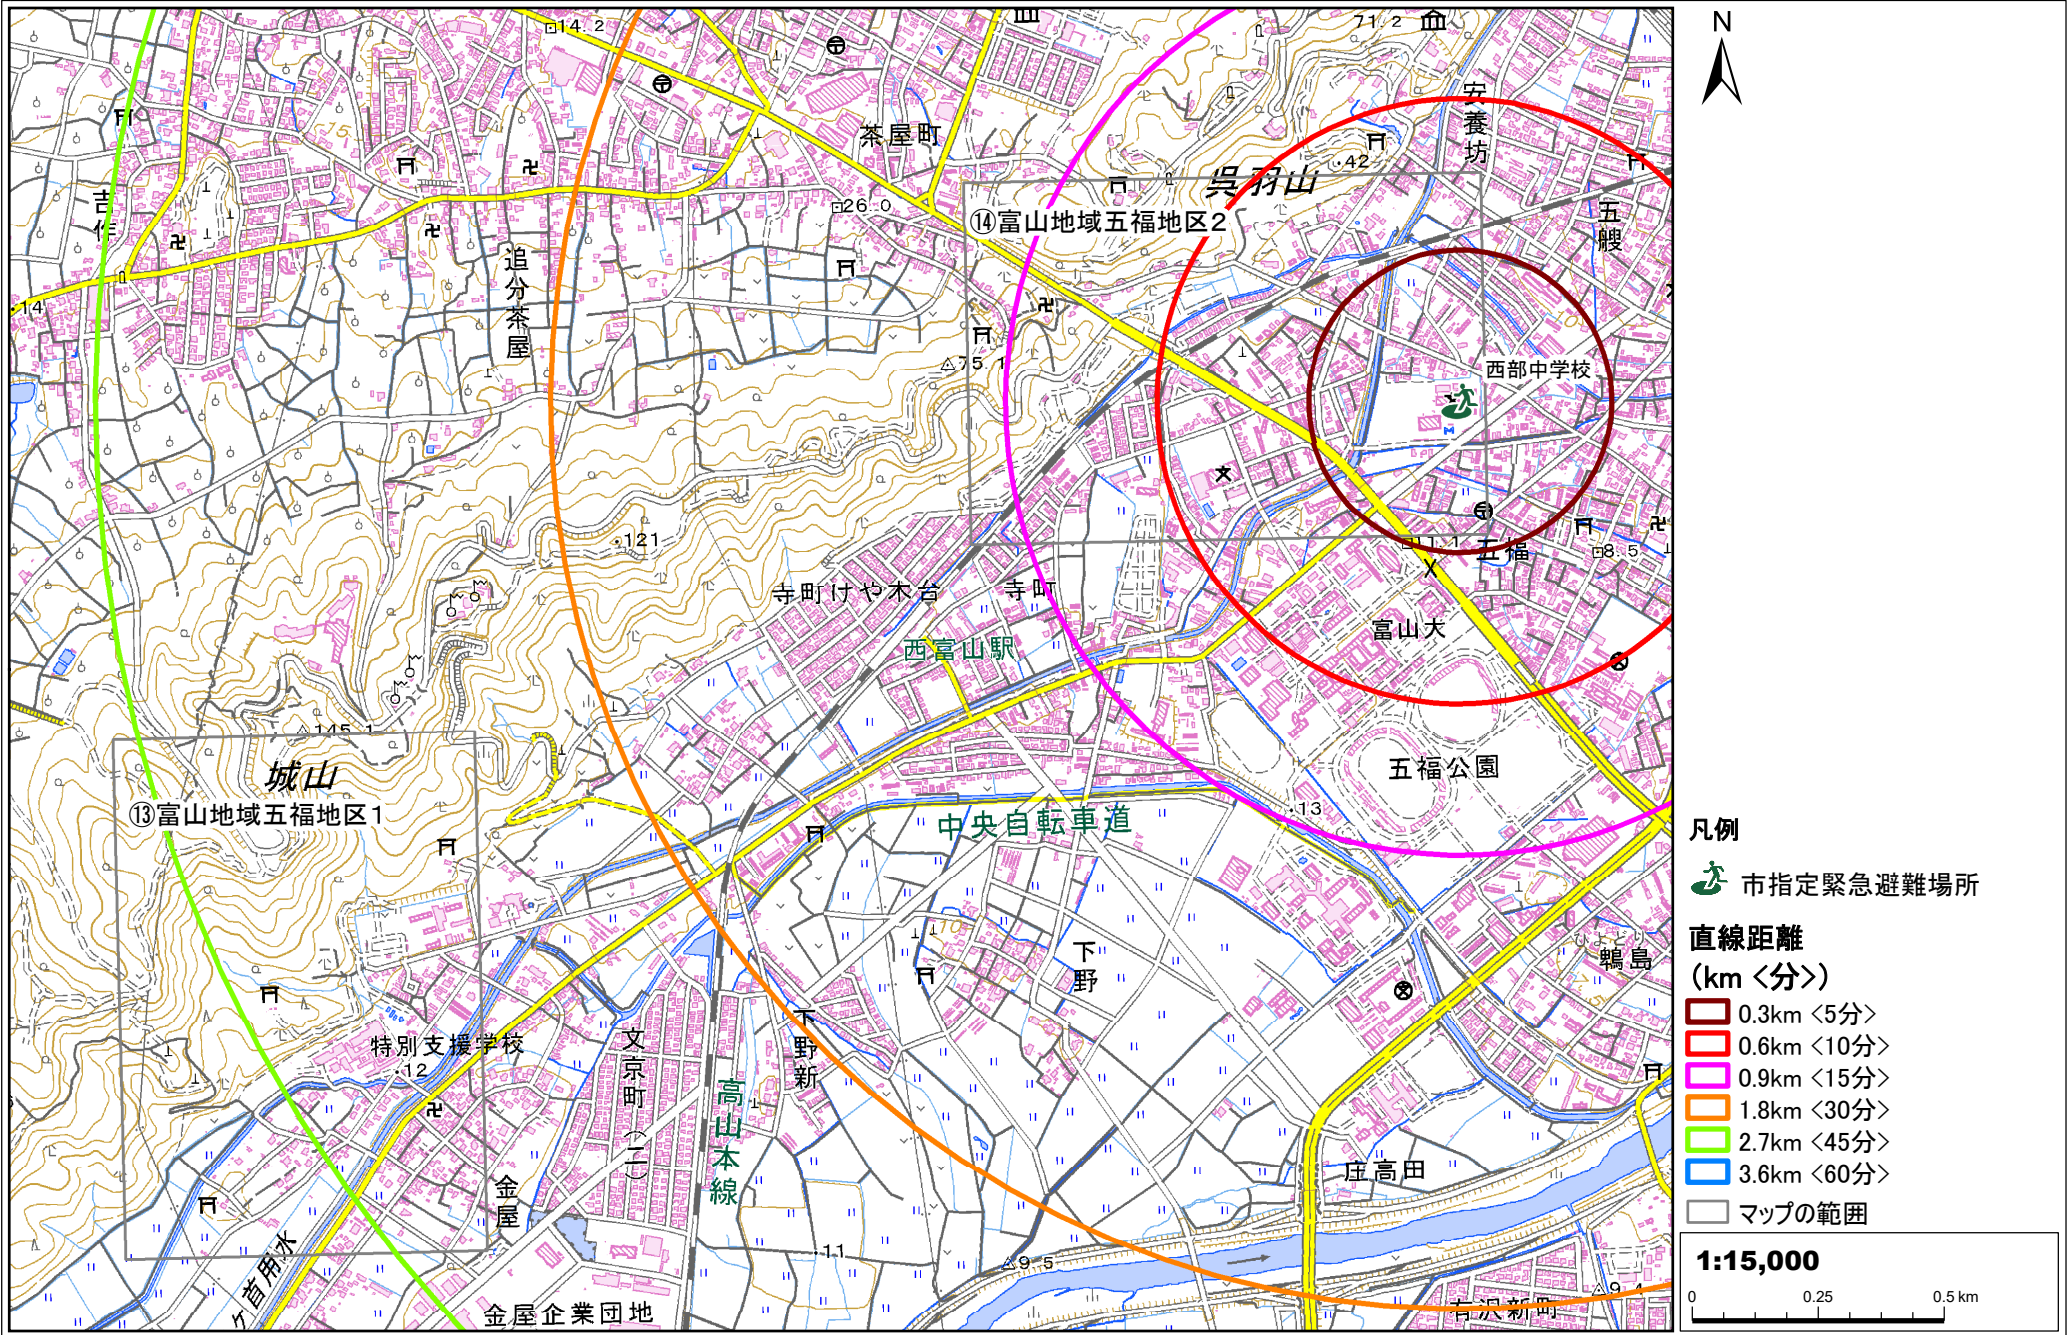

# 西部中学校

- 凡例
- 市指定緊急避難場所
- 直線距離 (km < 分)
- 0.3km < 5分
  - 0.6km < 10分
  - 0.9km < 15分
  - 1.8km < 30分
  - 2.7km < 45分
  - 3.6km < 60分
  - マップの範囲

1:15,000

0 0.25 0.5 km