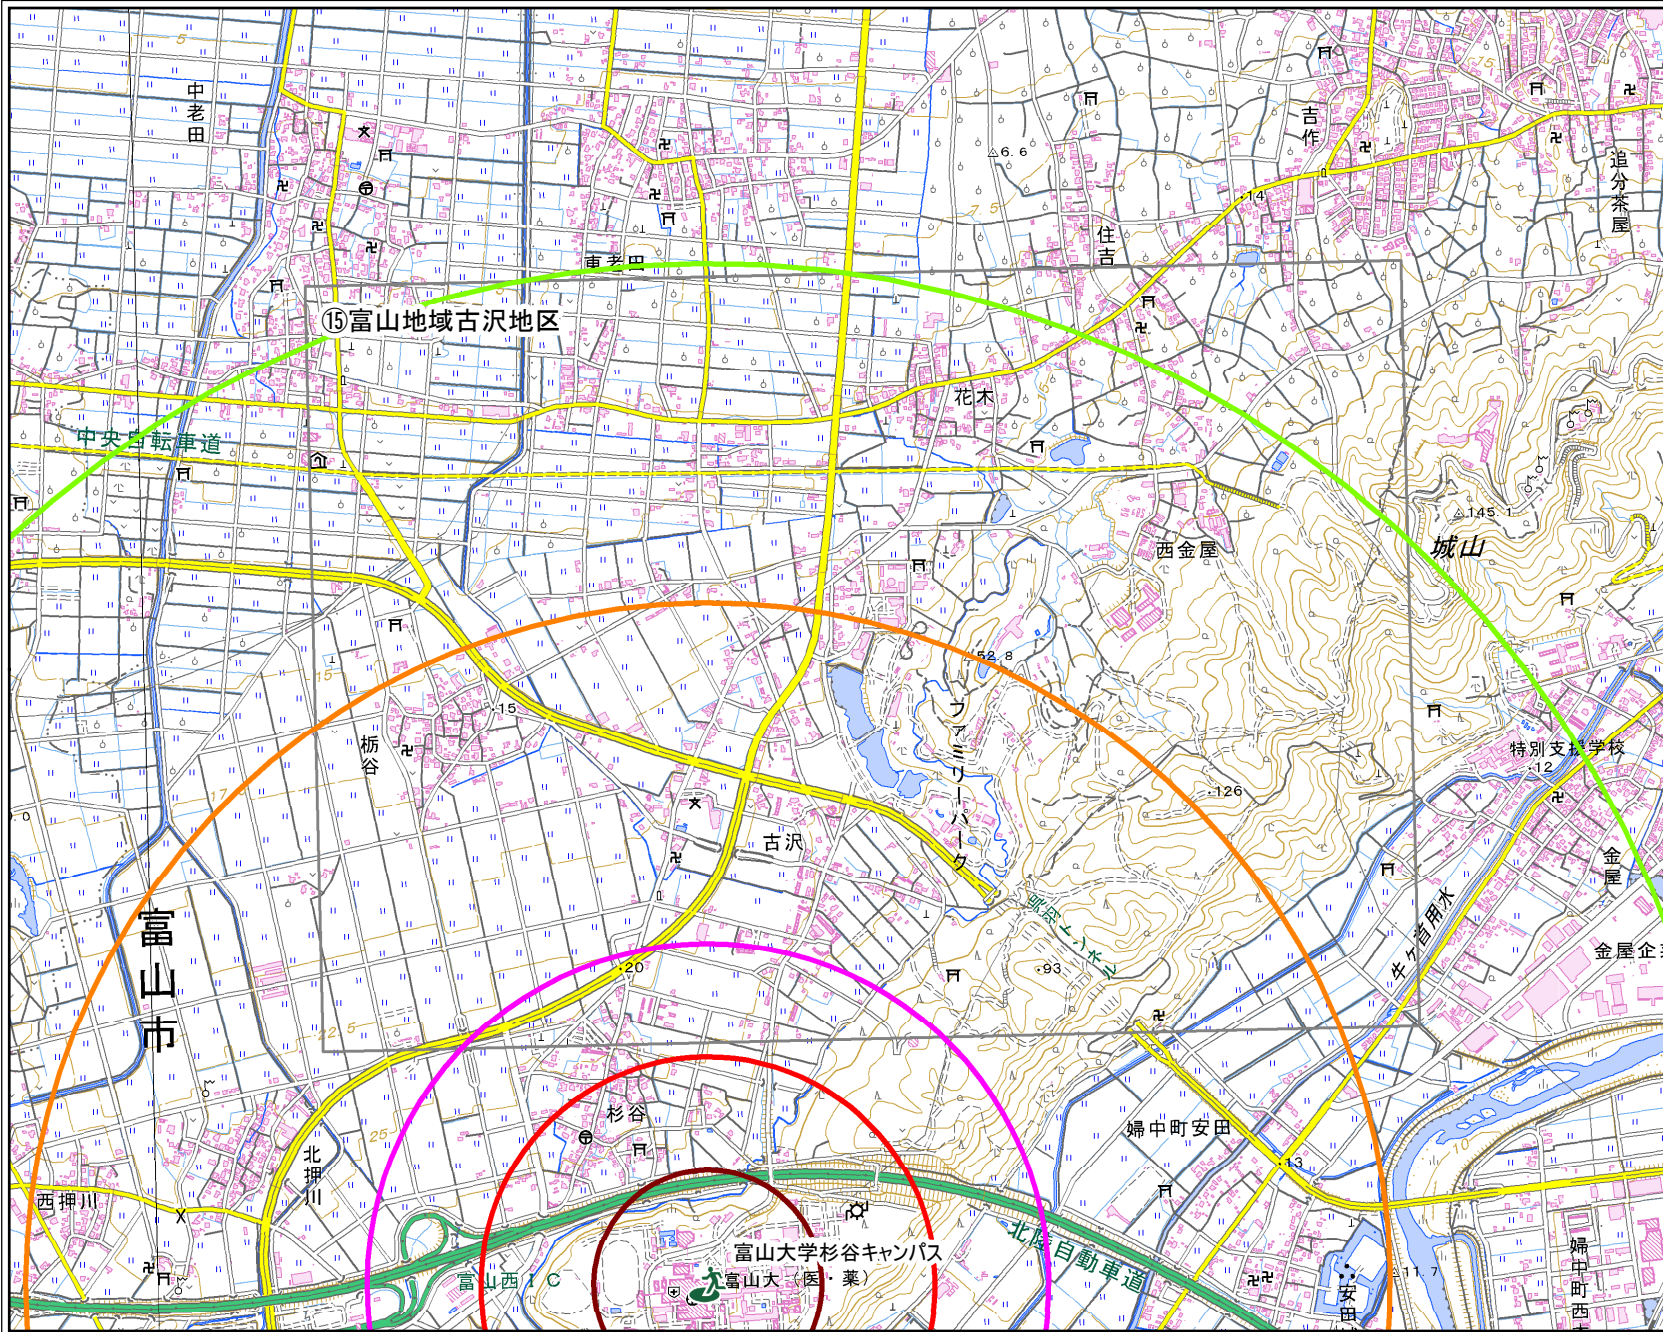

富山大学杉谷キャンパス

N
↑

凡例

市指定緊急避難場所

直線距離 (km <分>)

- 0.3km <5分>
- 0.6km <10分>
- 0.9km <15分>
- 1.8km <30分>
- 2.7km <45分>

マップの範囲

1:20,000

0 0.25 0.5 km