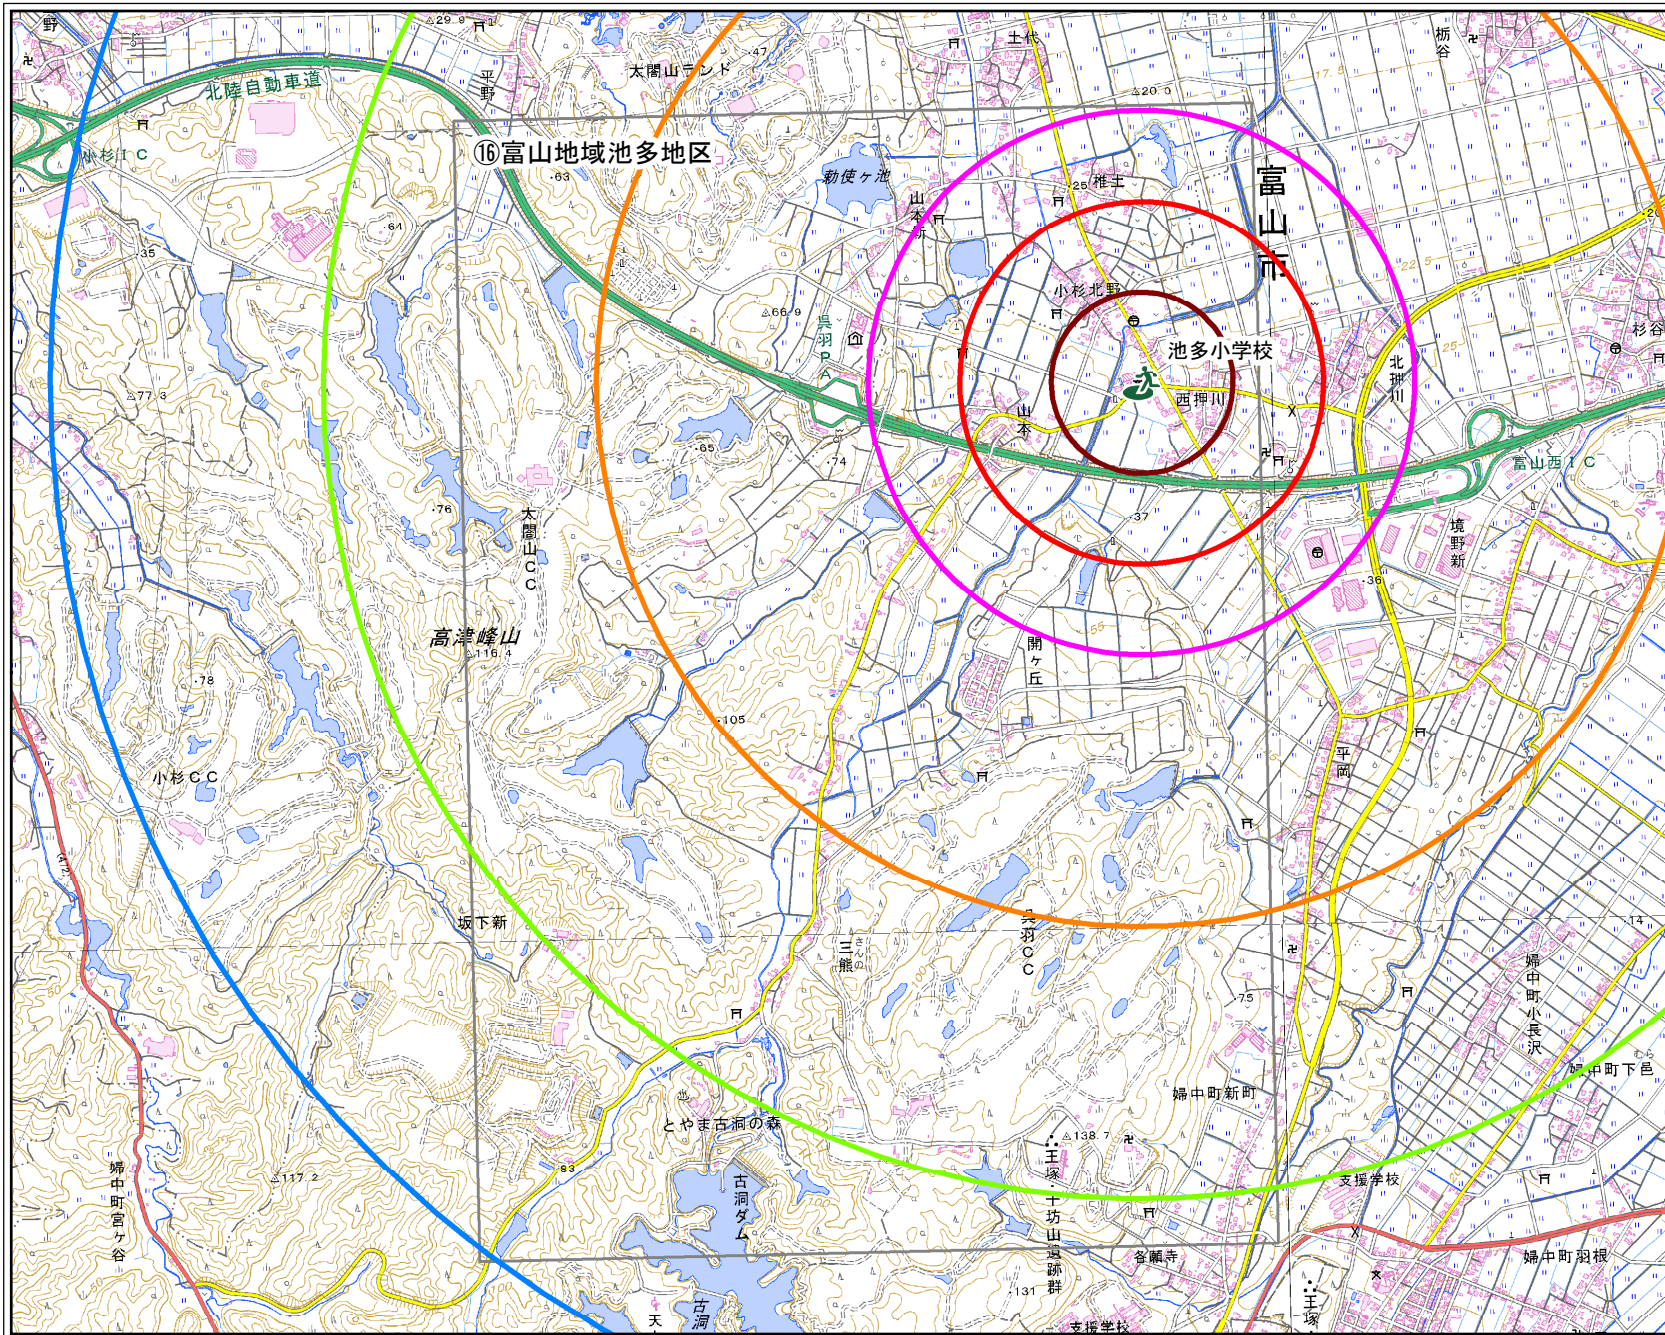

池多小学校

凡例

 市指定緊急避難場所

直線距離 (km <分>)

-  0.3km <5分>
-  0.6km <10分>
-  0.9km <15分>
-  1.8km <30分>
-  2.7km <45分>
-  3.6km <60分>
-  マップの範囲

1:25,000