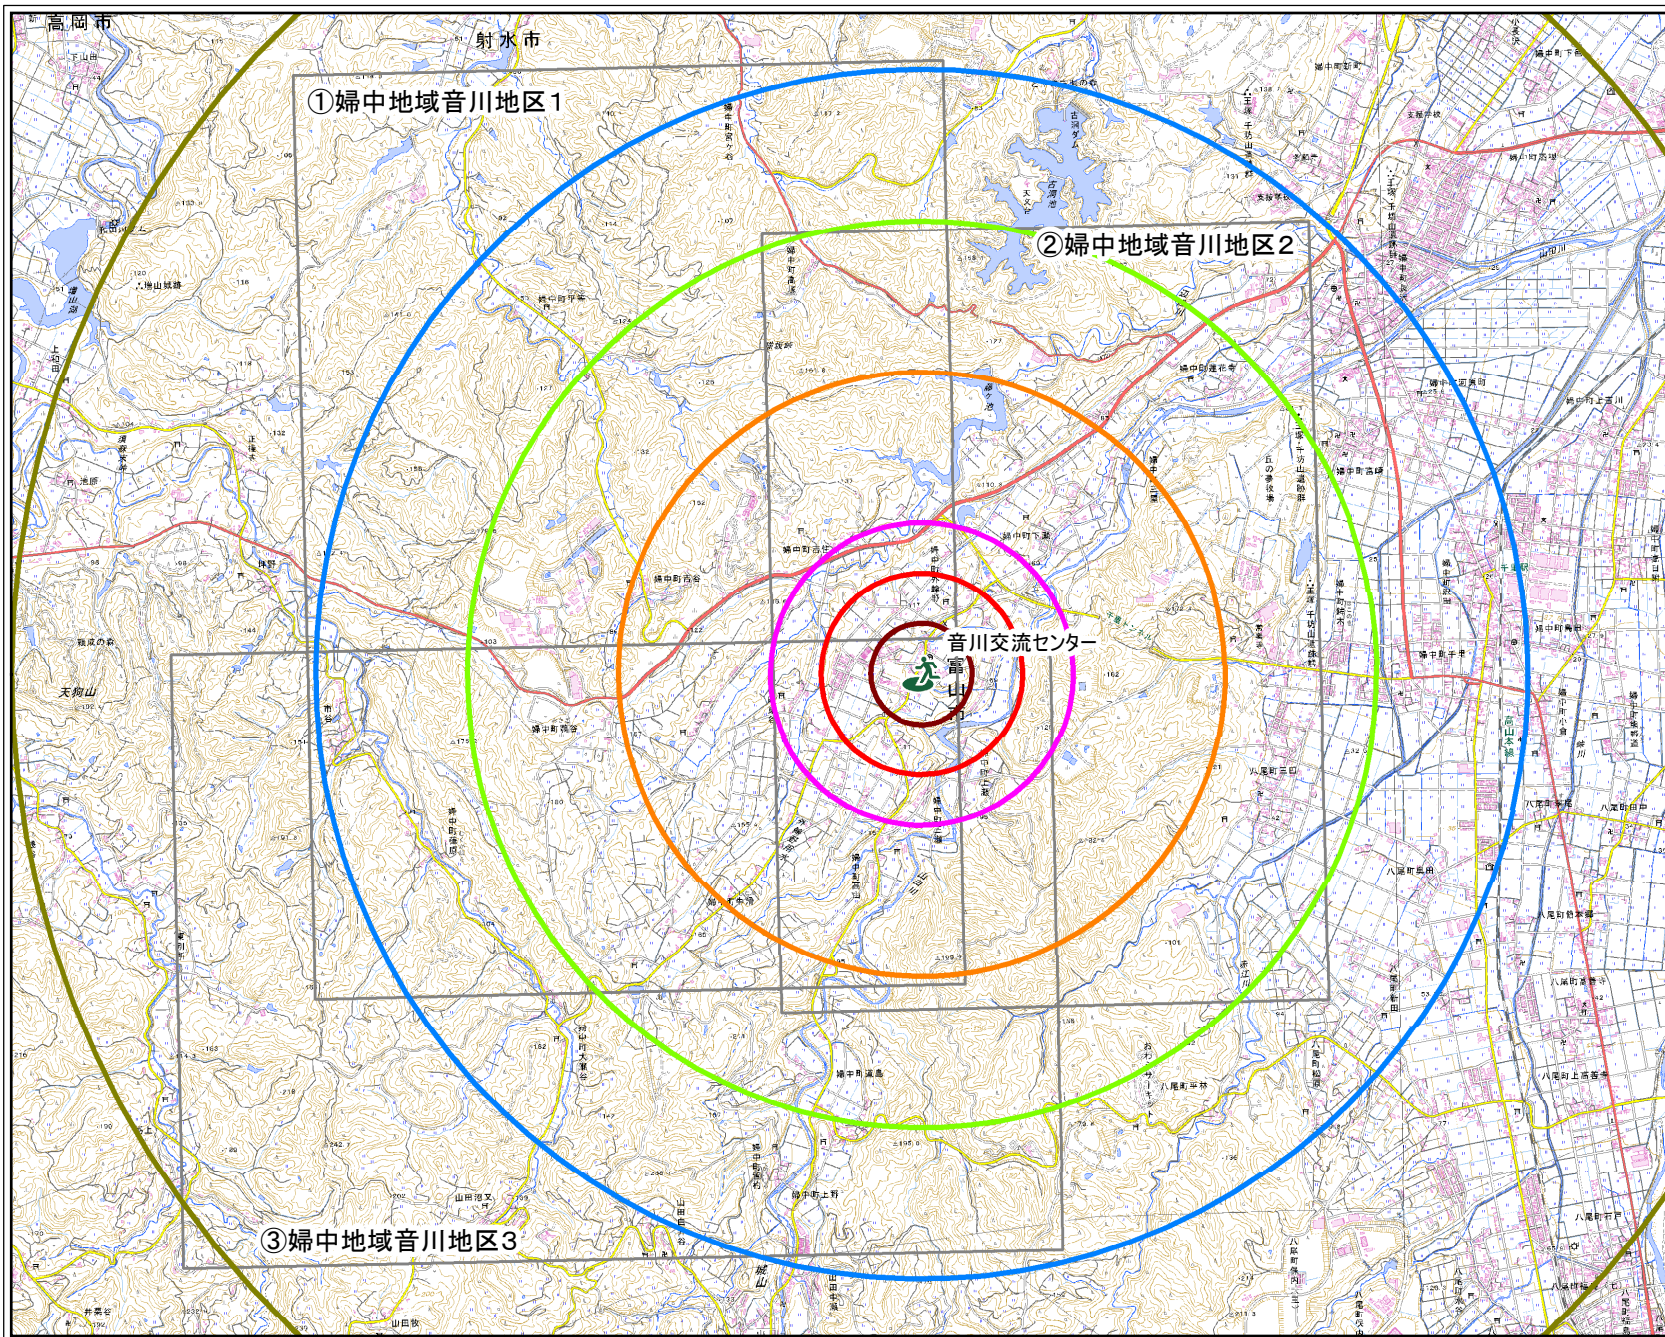

音川交流センター

N

凡例

市指定緊急避難場所

**直線距離
(km <分>)**

- 0.3km <5分>
- 0.6km <10分>
- 0.9km <15分>
- 1.8km <30分>
- 2.7km <45分>
- 3.6km <60分>
- 5.4km <90分>
- マップの範囲

1:45,000

0 1 2 km