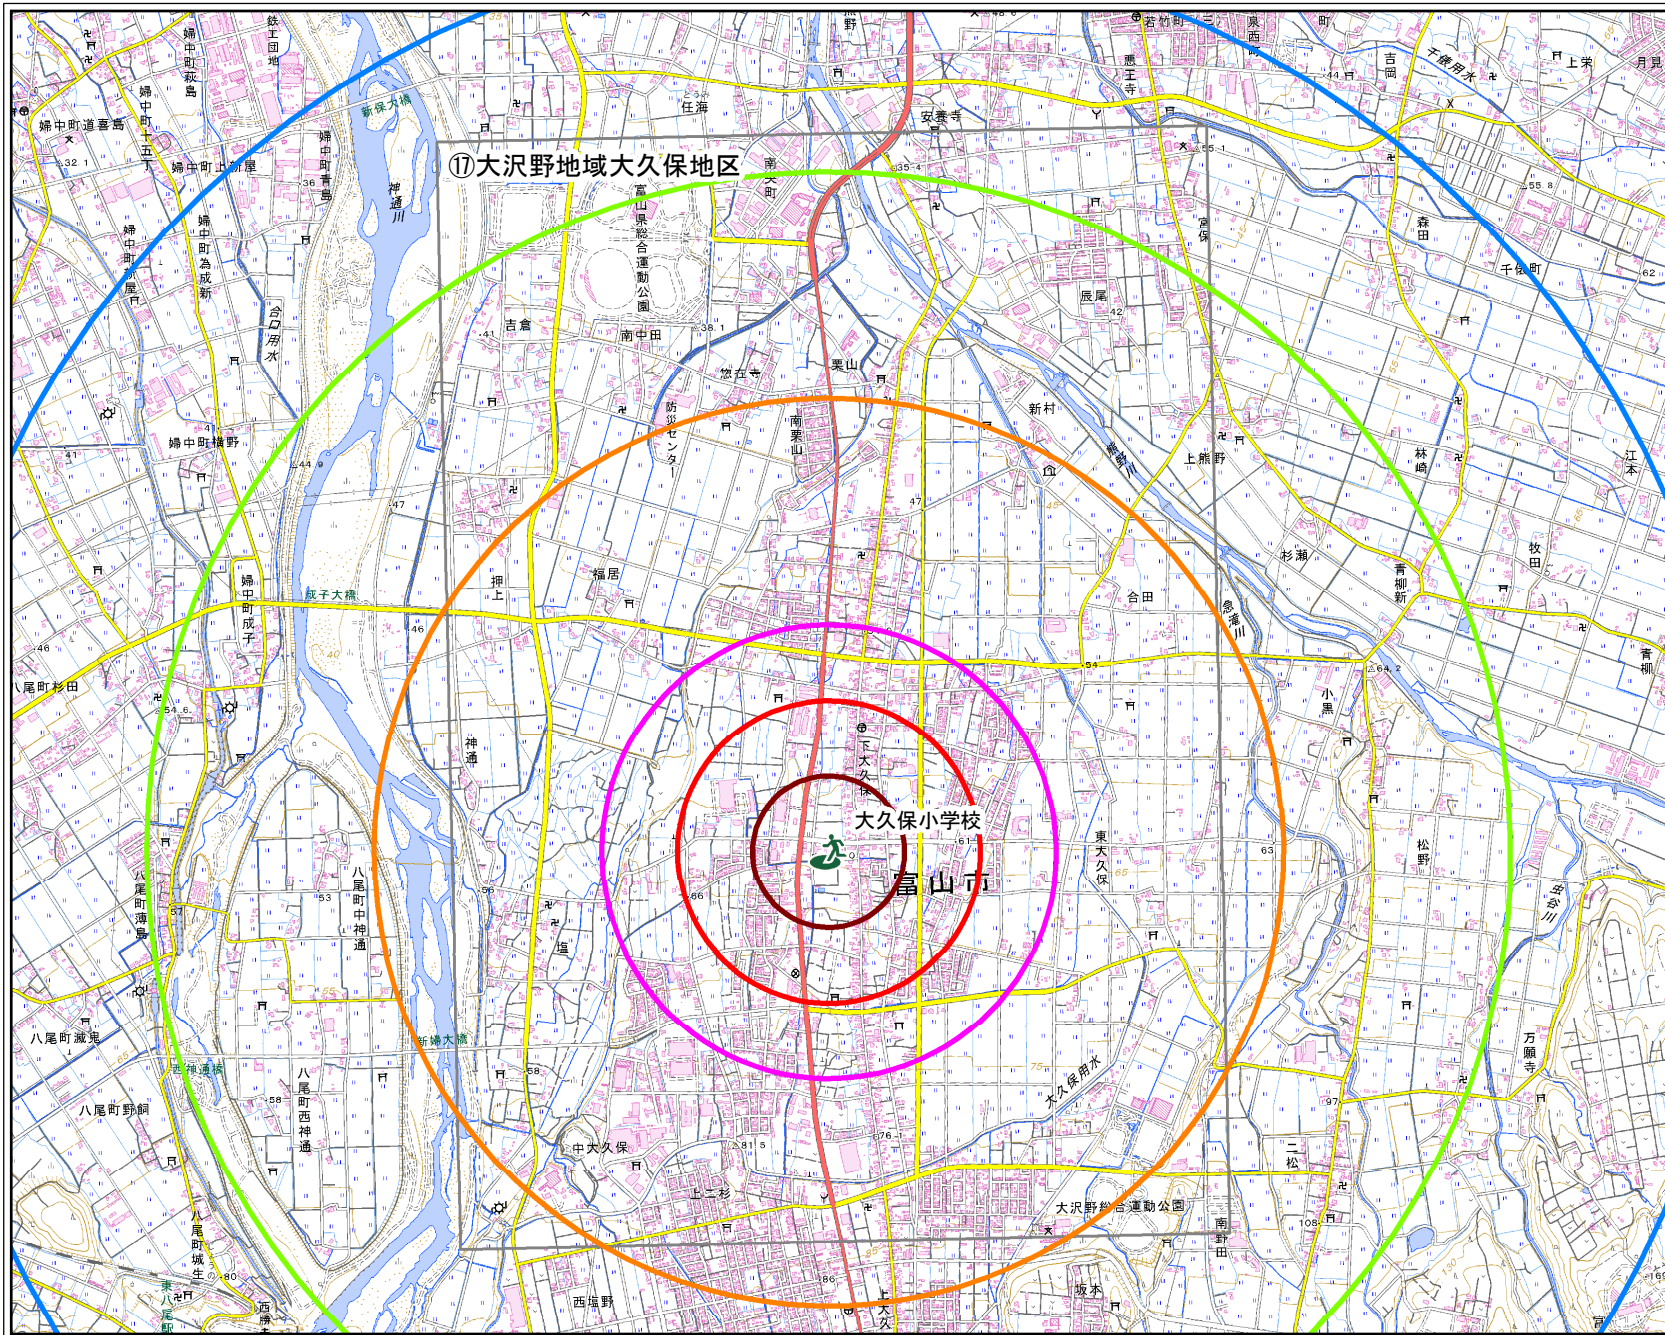

大久保小学校

⑰大沢野地域大久保地区

大久保小学校
富山市

凡例

市指定緊急避難場所

直線距離 (km <分>)

- 0.3km <5分>
- 0.6km <10分>
- 0.9km <15分>
- 1.8km <30分>
- 2.7km <45分>
- 3.6km <60分>

マップの範囲

1:30,000