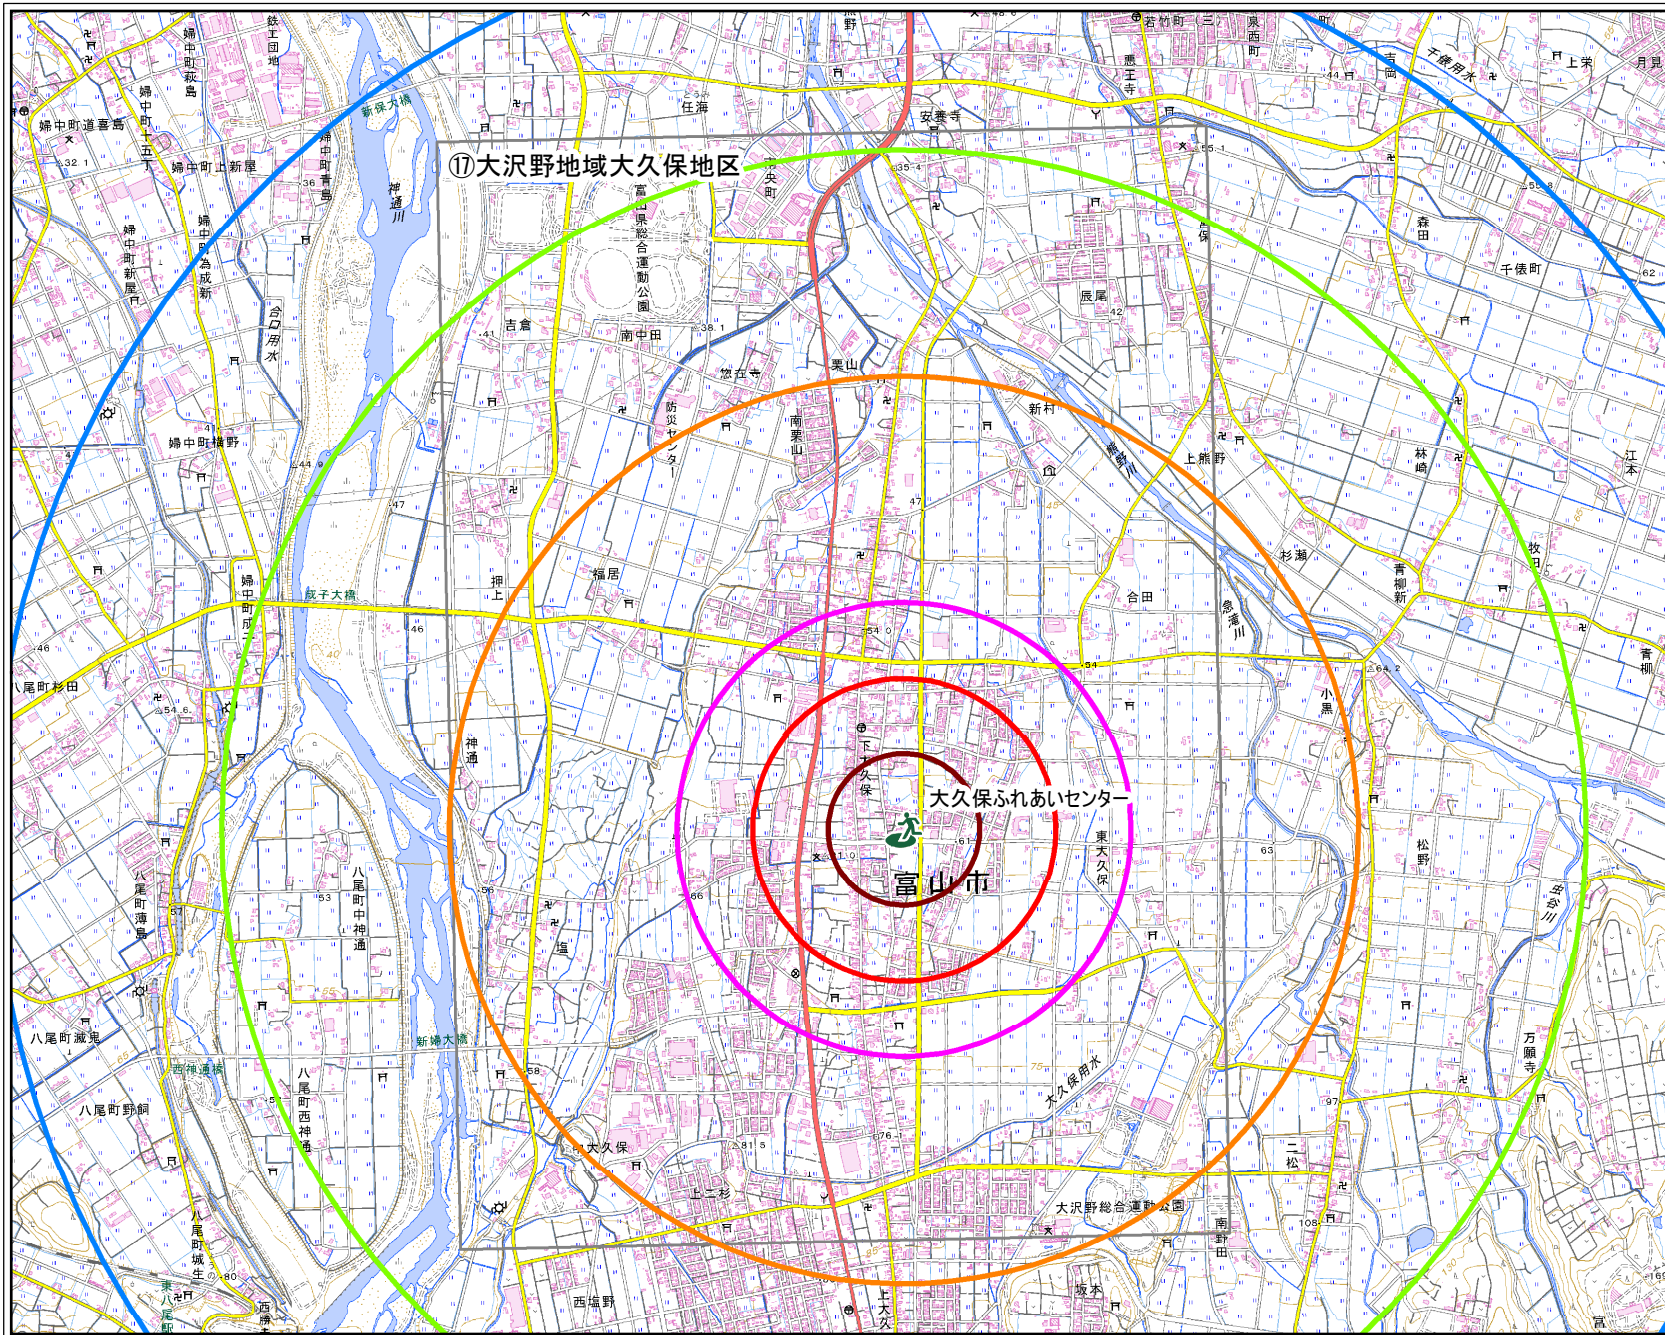

大久保ふれあいセンター

⑰大沢野地域大久保地区

大久保ふれあいセンター
富山市

凡例

市指定緊急避難場所

直線距離 (km <分>)

- 0.3km <5分>
- 0.6km <10分>
- 0.9km <15分>
- 1.8km <30分>
- 2.7km <45分>
- 3.6km <60分>

マップの範囲

1:30,000