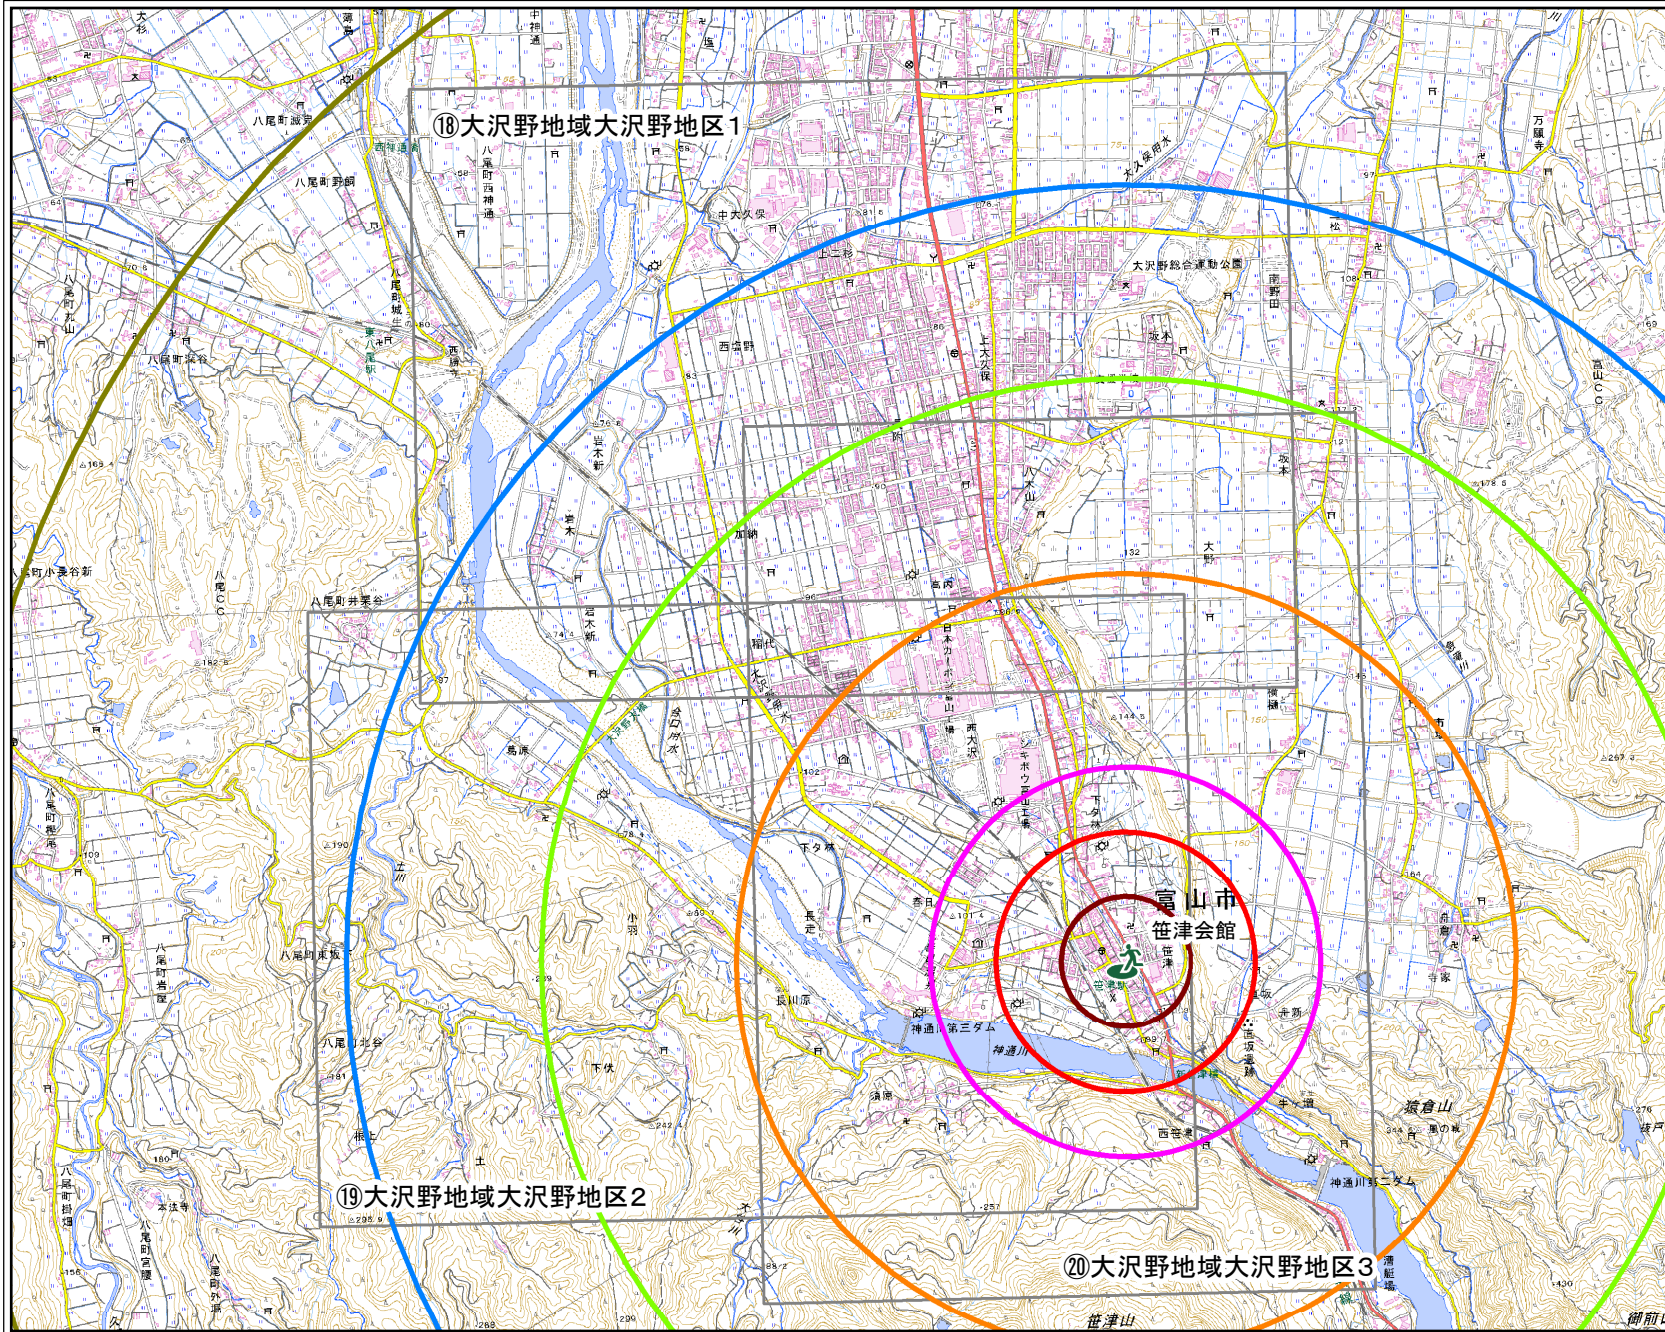

笹津会館

凡例

 市指定緊急避難場所

直線距離 (km <分>)

-  0.3km <5分>
-  0.6km <10分>
-  0.9km <15分>
-  1.8km <30分>
-  2.7km <45分>
-  3.6km <60分>
-  5.4km <90分>

 マップの範囲

1:35,000