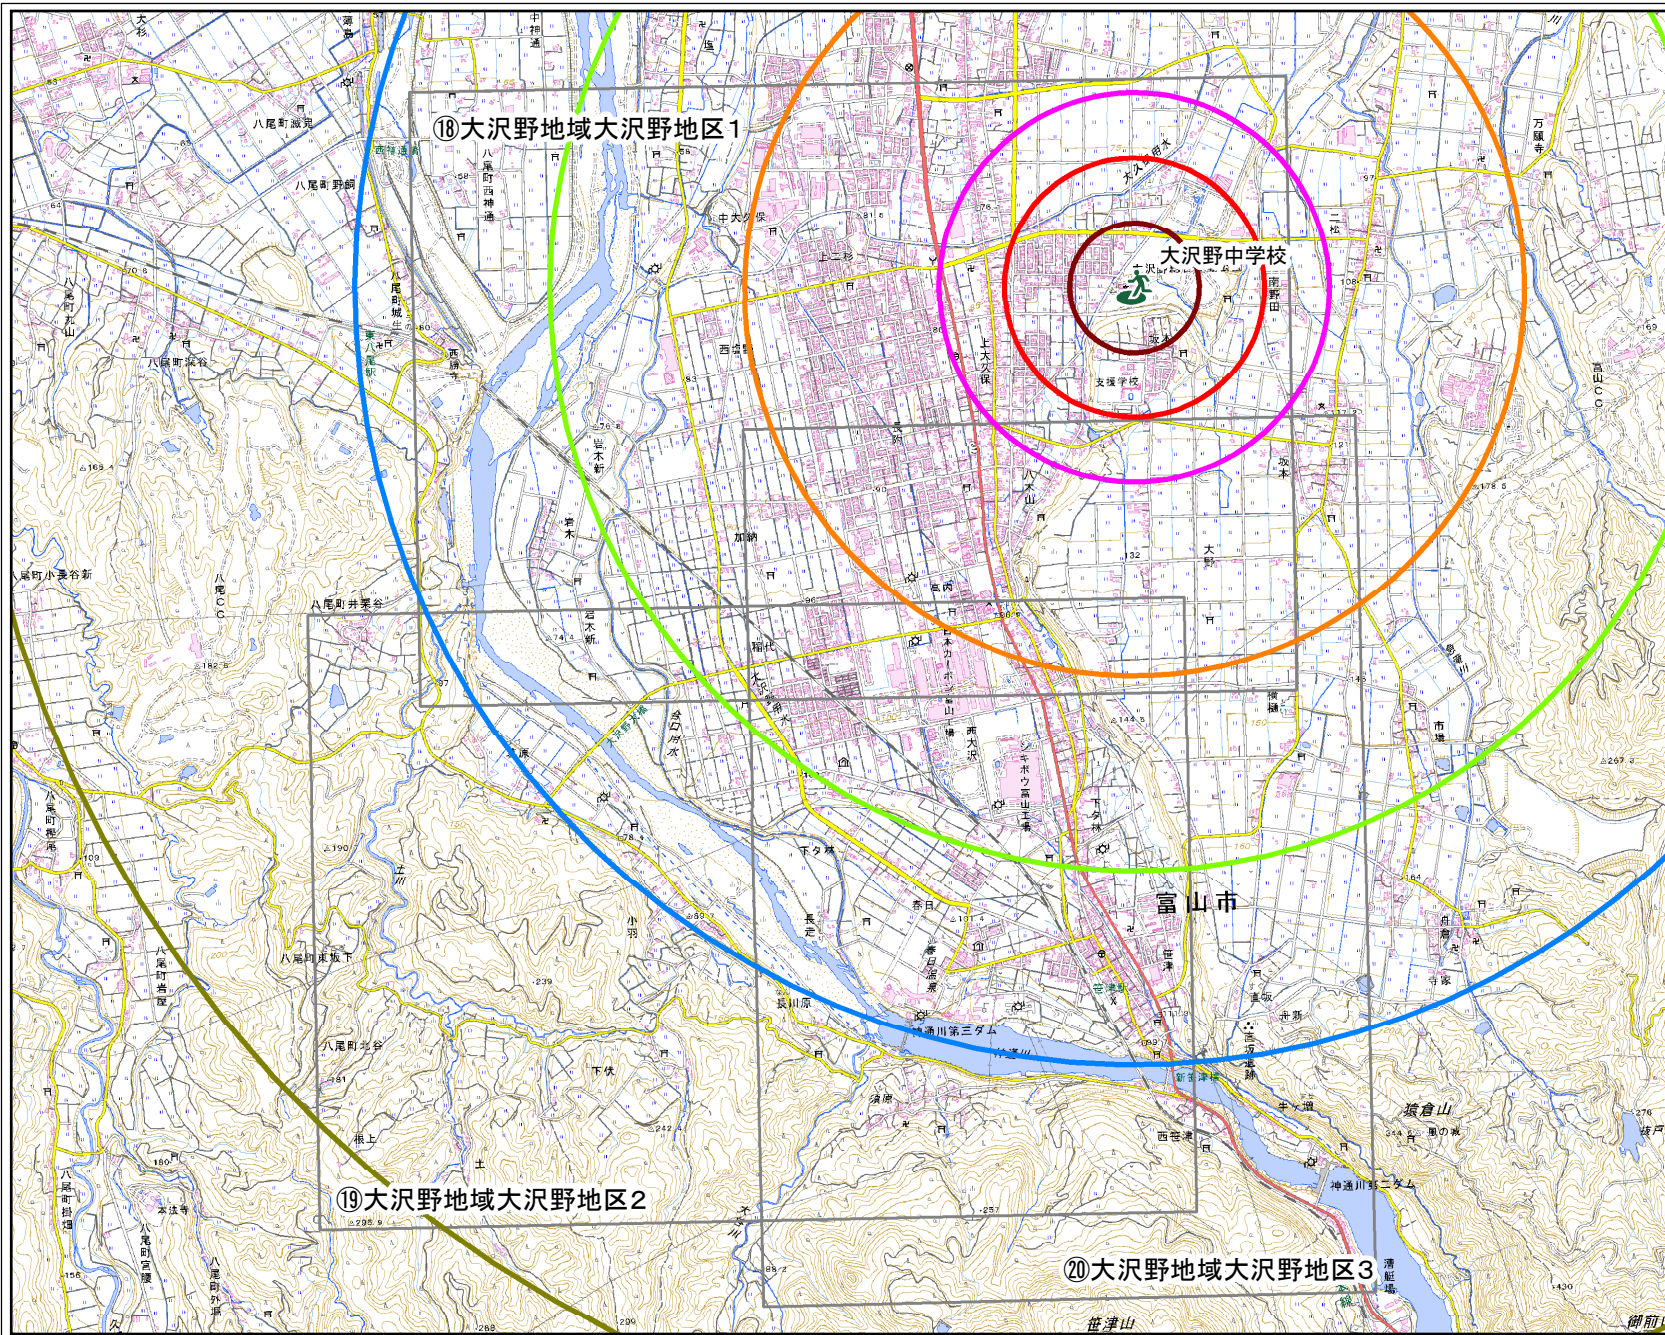

大沢野中学校

- 凡例**
-  市指定緊急避難場所
 - 大沢野中学校 (km <分)**
 -  0.3km <5分>
 -  0.6km <10分>
 -  1.8km <30分>
 -  2.7km <45分>
 -  3.6km <60分>
 -  5.4km <90分>
 -  マップの範囲