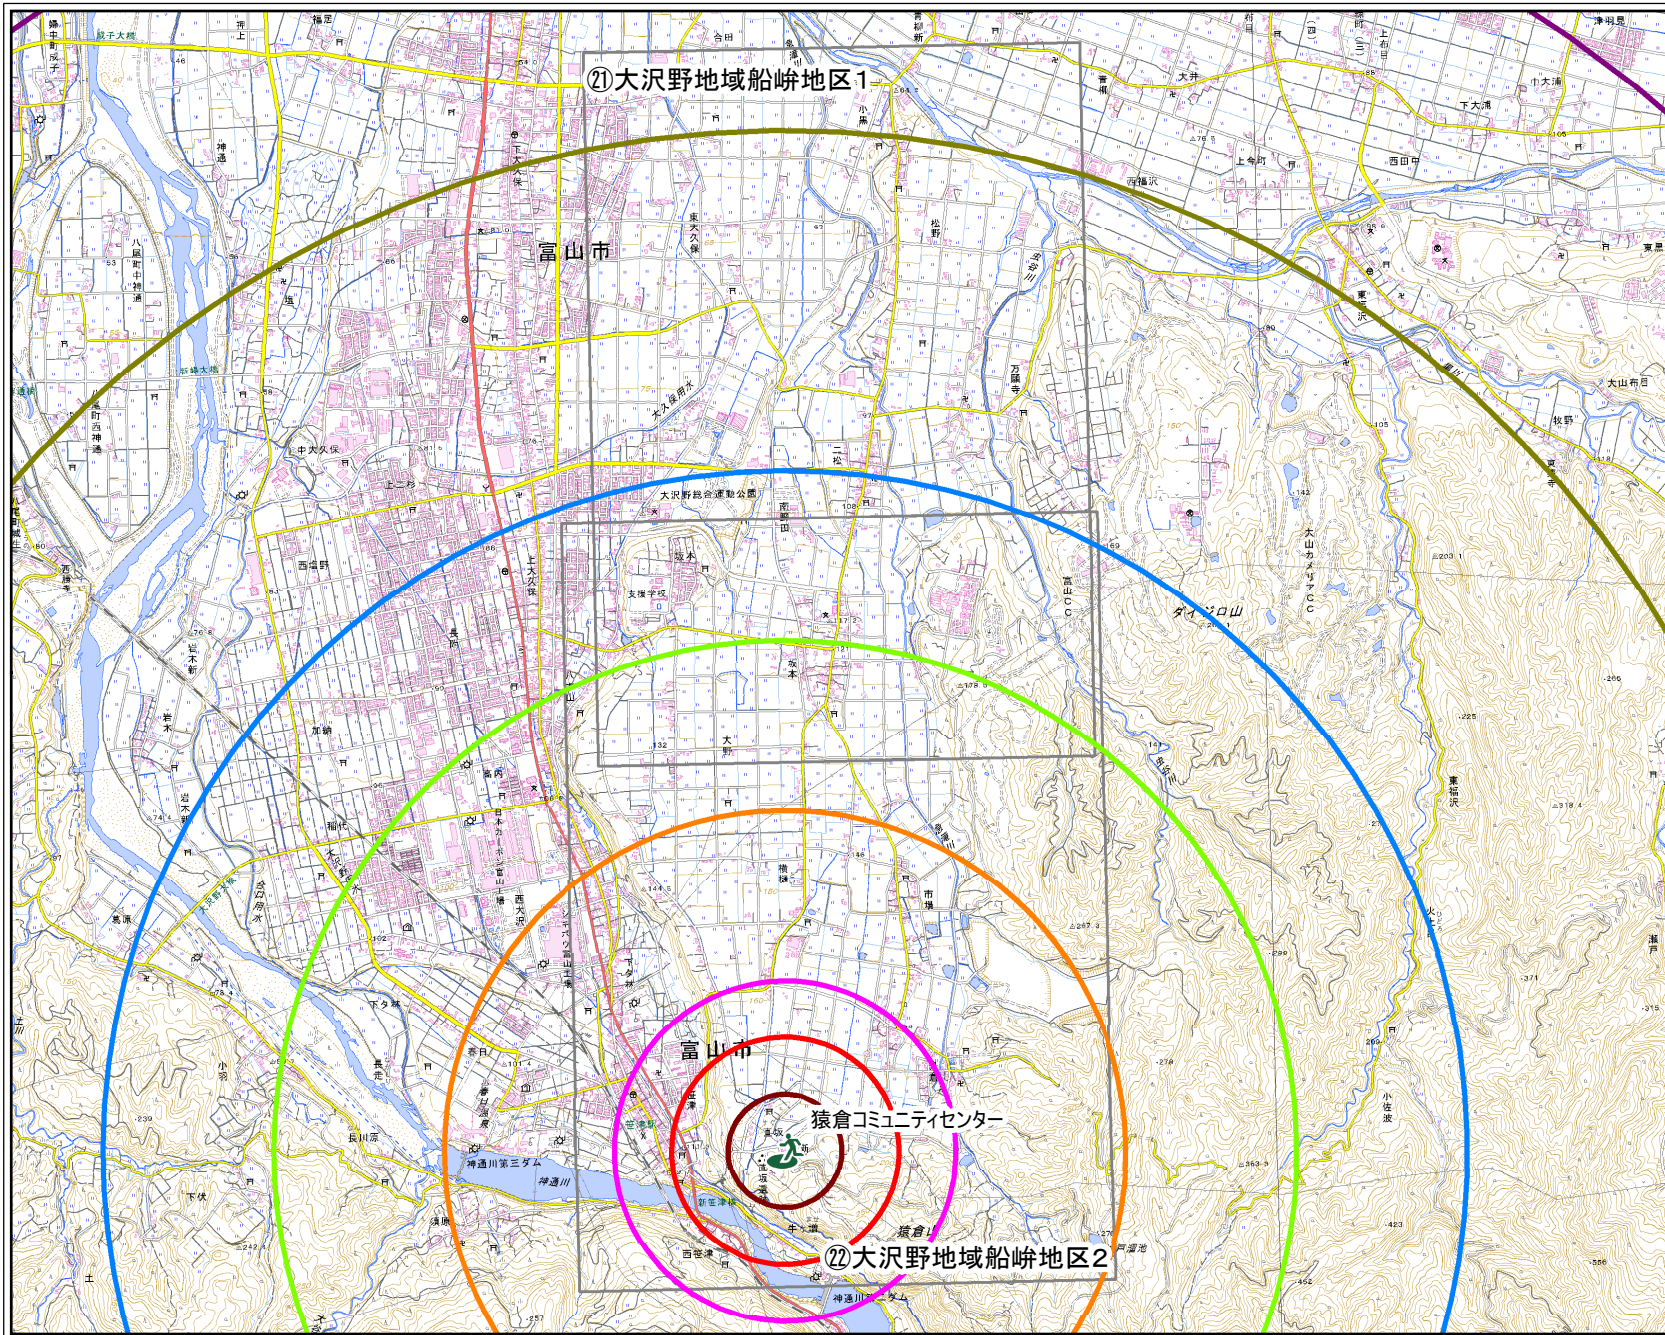

猿倉コミュニティセンター

凡例

 市指定緊急避難場所

直線距離 (km <分>)

-  0.3km <5分>
-  0.6km <10分>
-  0.9km <15分>
-  1.8km <30分>
-  2.7km <45分>
-  3.6km <60分>
-  5.4km <90分>
-  7.2km <120分>

 マップの範囲

1:40,000